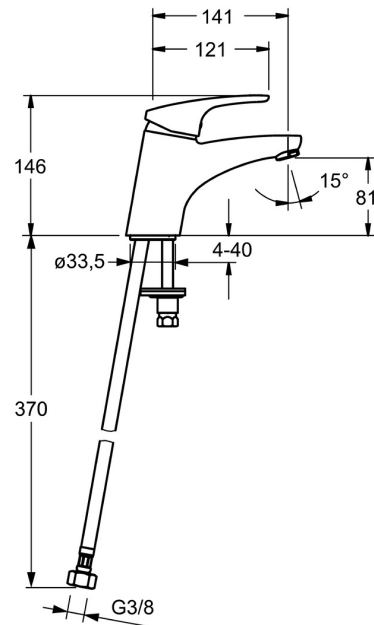

EAN: 4015474271098
static.hansa.com/01082283

- Waschtisch
- Einhebelmischer
- Standmontage
- Chrom
- Feststehender Auslauf
- PCA® konstante Durchflussleistung unabhängig vom Fließdruck
- Hebel mit W+K-Kennzeichnung, Einhandbedienhebel/Griff
- Temperaturbegrenzer, Heißwassersperre einstellbar (im Lieferumfang enthalten)
- HANSAECO \varnothing 4.8 Steuerpatrone mit keramischen Dichtscheiben zur Wassermengen- und Temperatureinstellung. Wasserbremse bei ca. 60% Wassermenge
- Anschluss über flexible Druckschläuche
- Armaturenkörper aus entzinkungsbeständigem Messing (DZR), Rapid-Montagesystem
- Ohne Ablaufgarnitur, Ohne Zugstangenbohrung

Technische Daten

Durchflusseigenschaften

Spar-Durchfluss bei 3 bar	4,2 l/min
Durchfluss bei 3 bar (mit Durchflussregler)	7,8 l/min

Technische Eigenschaften

DN-Größe (Nennmaß)	DN15
Warmwasserversorgung	max. +70°C
Arbeitsdruck	0,5-10 bar
Anschlussgröße	G3/8
Ausladung	141 mm
Sicherungseinrichtung (EN1717)	AA
Werkstoff	Messing

Ersatzteile

SP01092283

	Name	Art.-Nr.
1	Hebel, L=93 mm	01880083
1.1	Schraube, M5x8, SW2.5	59904755
1.2	Kunststoffadapter	59904778
1.3	Dekorkappe Grau	59912112
2	Abdeckkappe	59912638
3	Ringschraube, M50x1, SW45	59904775
3.1	O-Ring, d 43x2.5	59911166
4	Kartusche, 4,8 eco	59904601
4.1	Warmwasser Begrenzer	59904759
5.1	Zugstange mit Knopf	59914053
5.2	Gelenkstück	59904624
5.3	Bodendichtung	59914591
5.5	Befestigungsplatte	59904765
5.6	Schraube, M8x1, SW13	59904766
5.7	Befestigungssatz	59910749
5.8	Schlauch	59912709
5.9	Anschlußschlauch, L=430, G3/8-M10x1	59912515
5.10	Dichtung, 9.5x14.4x2	59912551
5.11	O-Ring, d 7.65x1.78	59902337
5.12	Befestigungsschraube, M8x1, L=140	59912474
6	Luftsprudler, M24x1 (2011-)	59913739
7	Ablaufgarnitur	59904620