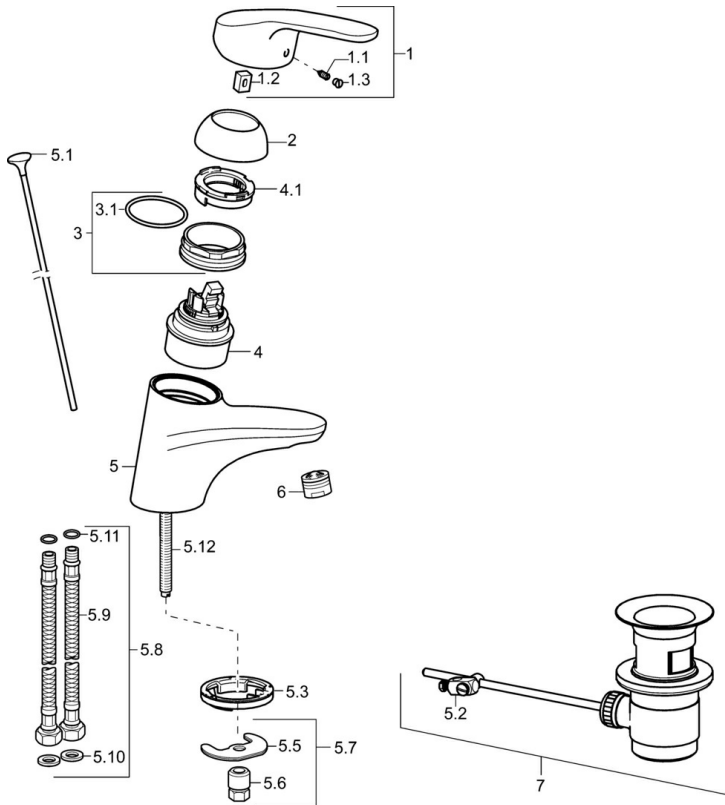

EAN: 4015474271098
static.hansa.com/01082283

- Waschtisch
- Einhebelmischer
- Standmontage
- Chrom
- Feststehender Auslauf
- PCA® konstante Durchflussleistung unabhängig vom Fließdruck
- Hebel mit W+K-Kennzeichnung, Einhandbedienhebel/Griff
- Temperaturbegrenzer, Heißwassersperre einstellbar (im Lieferumfang enthalten)
- HANSAECO \varnothing 4.8 Steuerpatrone mit keramischen Dichtscheiben zur Wassermengen- und Temperatureinstellung. Wasserbremse bei ca. 60% Wassermenge
- Anschluss über flexible Druckschläuche
- Armaturenkörper aus entzinkungsbeständigem Messing (DZR), Rapid-Montagesystem
- Ohne Ablaufgarnitur, Ohne Zugstangenbohrung

Technische Daten

Durchflusseigenschaften

Spar-Durchfluss bei 3 bar	4,2 l/min
Durchfluss bei 3 bar (mit Durchflussregler)	7,8 l/min

Technische Eigenschaften

DN-Größe (Nennmaß)	DN15
Warmwasserversorgung	max. +70°C
Arbeitsdruck	0,5-10 bar
Anschlussgröße	G3/8
Ausladung	141 mm
Sicherungseinrichtung (EN1717)	AA
Werkstoff	Messing

Ersatzteile

SP01092283

	Name	Art.-Nr.
1	Hebel, L=93 mm	01880083
1.1	Schraube, M5x8, SW2.5	59904755
1.2	Kunststoffadapter	59904778
1.3	Dekorkappe Grau	59912112
2	Abdeckkappe	59912638
3	Ringschraube, M50x1, SW45	59904775
3.1	O-Ring, d 43x2.5	59911166
4	Kartusche, 4,8 eco	59904601
4.1	Warmwasser Begrenzer	59904759
5.1	Zugstange mit Knopf	59914053
5.2	Gelenkstück	59904624
5.3	Bodendichtung	59914591
5.5	Befestigungsplatte	59904765
5.6	Schraube, M8x1, SW13	59904766
5.7	Befestigungssatz	59910749
5.8	Schlauch	59912709
5.9	Anschlußschlauch, L=430, G3/8-M10x1	59912515
5.10	Dichtung, 9.5x14.4x2	59912551
5.11	O-Ring, d 7.65x1.78	59902337
5.12	Befestigungsschraube, M8x1, L=140	59912474
6	Luftsprudler, M24x1 (2011-)	59913739
7	Ablaufgarnitur	59904620