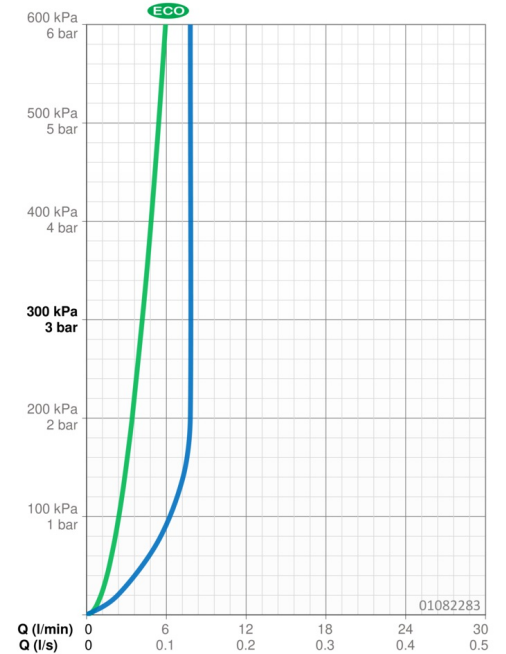

EAN: 4015474271098
static.hansa.com/01082283

- Waschtisch
- Einhebelmischer
- Standmontage
- Chrom
- Feststehender Auslauf
- PCA® konstante Durchflussleistung unabhängig vom Fließdruck
- Hebel mit W+K-Kennzeichnung, Einhandbedienhebel/Griff
- Temperaturbegrenzer, Heißwassersperre einstellbar (im Lieferumfang enthalten)
- HANSAECO \varnothing 4.8 Steuerpatrone mit keramischen Dichtscheiben zur Wassermengen- und Temperatureinstellung. Wasserbremse bei ca. 60% Wassermenge
- Anschluss über flexible Druckschläuche
- Armaturenkörper aus entzinkungsbeständigem Messing (DZR), Rapid-Montagesystem
- Ohne Ablaufgarnitur, Ohne Zugstangenbohrung

Technische Daten

Durchflusseigenschaften

Spar-Durchfluss bei 3 bar	4,2 l/min
Durchfluss bei 3 bar (mit Durchflussregler)	7,8 l/min

Technische Eigenschaften

DN-Größe (Nennmaß)	DN15
Warmwasserversorgung	max. +70°C
Arbeitsdruck	0,5-10 bar
Anschlussgröße	G3/8
Ausladung	141 mm
Sicherungseinrichtung (EN1717)	AA
Werkstoff	Messing

Vorschriften

EN Standard	EN 817
Geräuschklasse	I (ISO 3822)

Zulassungen und Deklarationen

KIWA	K6116/08
ABP	P-IX 29885/IA
Konformitätserklärung	DoC
EPD	S-P-06391

Nachhaltigkeit

EPD module A1 (kg CO2 eq.)	8,84
EPD module A2 (kg CO2 eq.)	0,42
EPD module A3 (kg CO2 eq.)	0,84
EPD module A1-A3 (kg CO2 eq.)	10,10
EPD module A4 (kg CO2 eq.)	0,28
EPD module B7 (kg CO2 eq.)	1297,80
EPD module C2 (kg CO2 eq.)	0,02
EPD module C3 (kg CO2 eq.)	0,02
EPD module C4 (kg CO2 eq.)	0,08
EPD module D (kg CO2 eq.)	-7,19