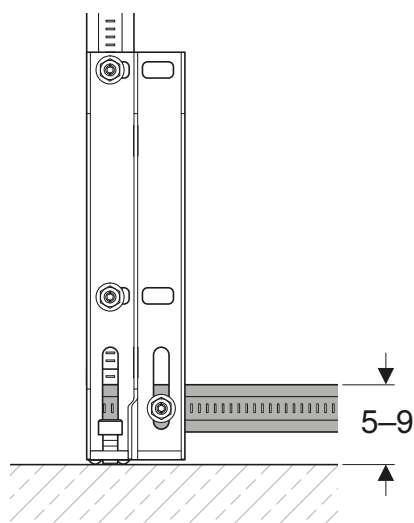

INSTALLATION MANUAL

MONTAGEANLEITUNG
INSTRUCTIONS DE MONTAGE
ISTRUZIONI PER IL MONTAGGIO

970.387.00.0(01)

	DN 80 (d 90)	DN 100 (d 110)
T	25	27

 B H	C	D	E	F	G H > 500	
 H ≤ 360 B = ∞	-	-	-	-	-	 2 x
 H ≤ 600 B = ∞	-	-	-	 2 x		 2 x
 H ≤ 360 B ≤ 250	-	-	-	-	-	 2 x
 H ≤ 600 B ≤ 500	-	 2 x	-	 2 x		 2 x
 H ≤ 360 B ≤ 250	-	-		-	-	 2 x
 H ≤ 600 B ≤ 500	-	-	 2 x	 2 x		 2 x
 H ≤ 220 B ≤ 500	 2 x	 2 x	 2 x	 2 x	-	 2 x

 **1**

2

1

2

3

4

5

6