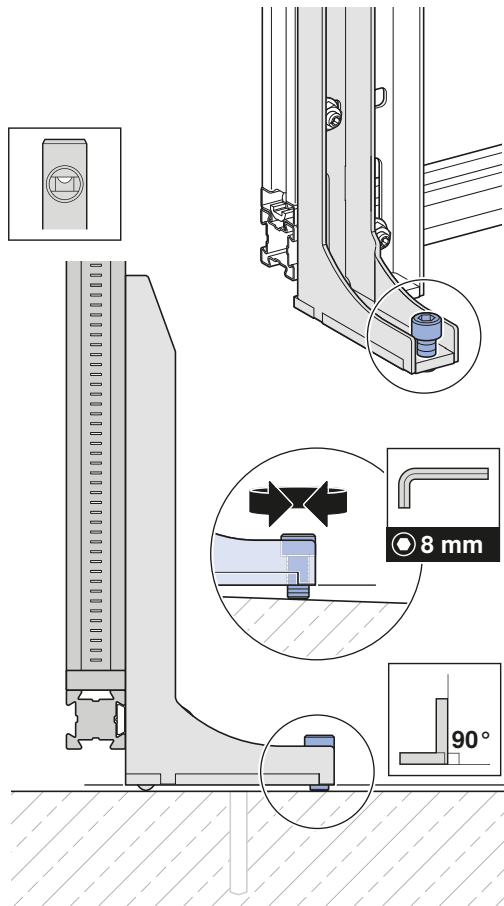

INSTALLATION MANUAL

MONTAGEANLEITUNG
INSTRUCTIONS DE MONTAGE
ISTRUZIONI PER IL MONTAGGIO

970.387.00.0(01)

	DN 80 (d 90)	DN 100 (d 110)
T	25	27

 B H	C	D	E	F	G H > 500	
 H ≤ 360 B = ∞	-	-	-	-	-	 2 x
 H ≤ 600 B = ∞	-	-	-	 2 x		 2 x
 H ≤ 360 B ≤ 250	-	-	-	-	-	 2 x
 H ≤ 600 B ≤ 500	-	 2 x	-	 2 x		 2 x
 H ≤ 360 B ≤ 250	-	-		-	-	 2 x
 H ≤ 600 B ≤ 500	-	-	 2 x	 2 x		 2 x
 H ≤ 220 B ≤ 500	 2 x	 2 x	 2 x	 2 x	-	 2 x

 **1**

2

1

2

3

4

5

6