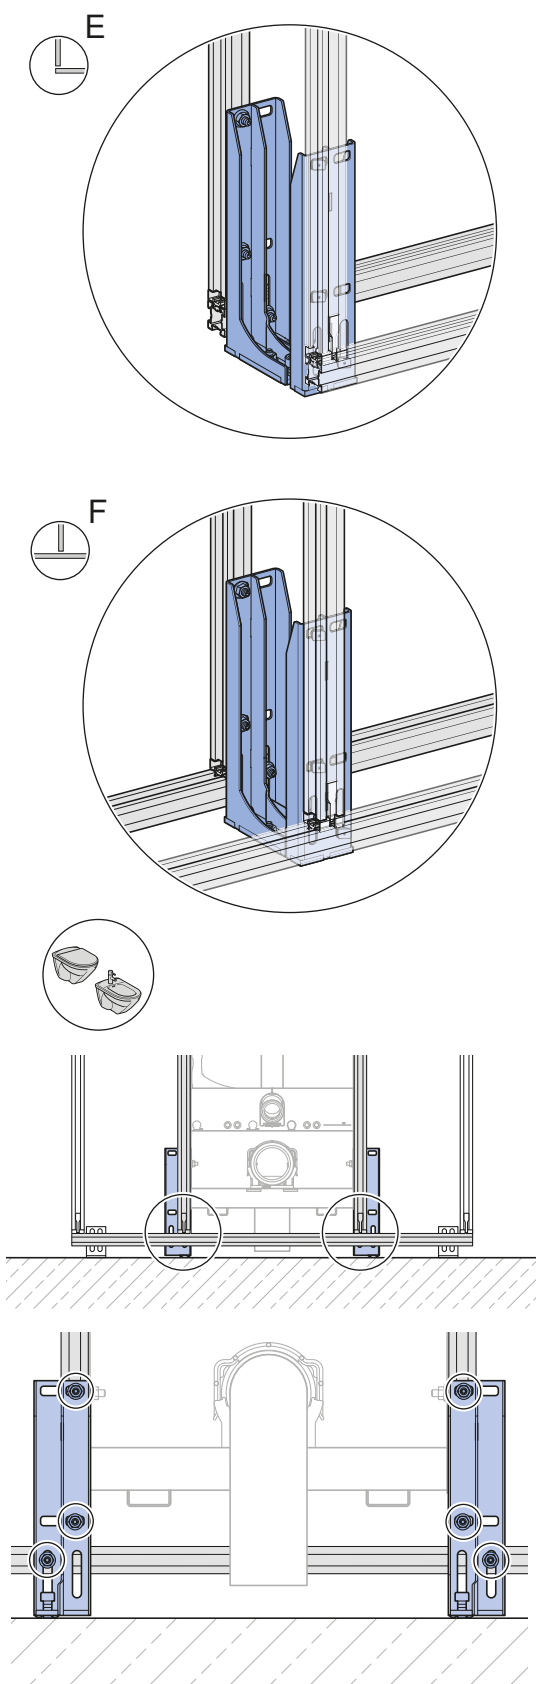

INSTALLATION MANUAL

MONTAGEANLEITUNG
INSTRUCTIONS DE MONTAGE
ISTRUZIONI PER IL MONTAGGIO

970.387.00.0(01)

	DN 80 (d 90)	DN 100 (d 110)
T	25	27

 B H	C	D	E	F	G H > 500	
 H ≤ 360 B = ∞	-	-	-	-	-	 2 x
 H ≤ 600 B = ∞	-	-	-	 2 x		 2 x
 H ≤ 360 B ≤ 250	-	-	-	-	-	 2 x
 H ≤ 600 B ≤ 500	-	 2 x	-	 2 x		 2 x
 H ≤ 360 B ≤ 250	-	-		-	-	 2 x
 H ≤ 600 B ≤ 500	-	-	 2 x	 2 x		 2 x
 H ≤ 220 B ≤ 500	 2 x	 2 x	 2 x	 2 x	-	 2 x

 **1**

2

1

2

3

4

5

6