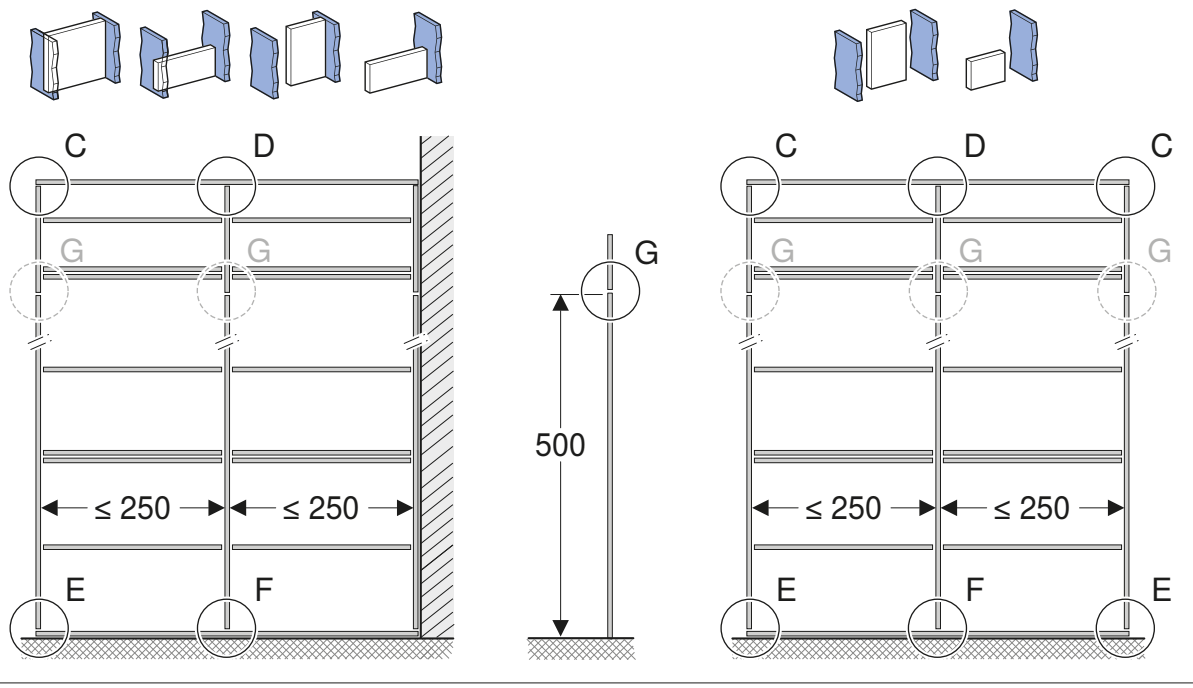

INSTALLATION MANUAL

MONTAGEANLEITUNG
INSTRUCTIONS DE MONTAGE
ISTRUZIONI PER IL MONTAGGIO

970.387.00.0(01)

	DN 80 (d 90)	DN 100 (d 110)
T	25	27

 B H	C	D	E	F	G H > 500	
 H ≤ 360 B = ∞	-	-	-	-	-	 2 x
 H ≤ 600 B = ∞	-	-	-	 2 x		 2 x
 H ≤ 360 B ≤ 250	-	-	-	-	-	 2 x
 H ≤ 600 B ≤ 500	-	 2 x	-	 2 x		 2 x
 H ≤ 360 B ≤ 250	-	-		-	-	 2 x
 H ≤ 600 B ≤ 500	-	-	 2 x	 2 x		 2 x
 H ≤ 220 B ≤ 500	 2 x	 2 x	 2 x	 2 x	-	 2 x

 **1**

2

1

2

3

4

5

6