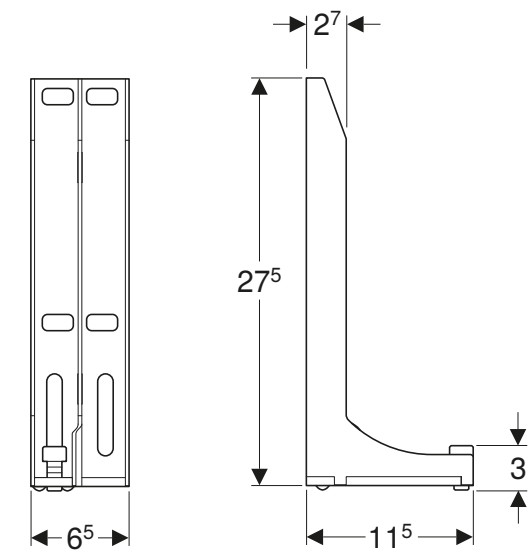

INSTALLATION MANUAL

MONTAGEANLEITUNG
INSTRUCTIONS DE MONTAGE
ISTRUZIONI PER IL MONTAGGIO

970.387.00.0(01)

	DN 80 (d 90)	DN 100 (d 110)
T	25	27

 B H	C	D	E	F	G H > 500	
 H ≤ 360 B = ∞	-	-	-	-	-	 2 x
 H ≤ 600 B = ∞	-	-	-	 2 x		 2 x
 H ≤ 360 B ≤ 250	-	-	-	-	-	 2 x
 H ≤ 600 B ≤ 500	-	 2 x	-	 2 x		 2 x
 H ≤ 360 B ≤ 250	-	-		-	-	 2 x
 H ≤ 600 B ≤ 500	-	-	 2 x	 2 x		 2 x
 H ≤ 220 B ≤ 500	 2 x	 2 x	 2 x	 2 x	-	 2 x

 **1**

2

1

2

3

4

5

6