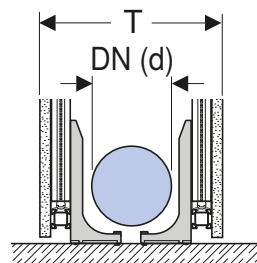

INSTALLATION MANUAL

MONTAGEANLEITUNG
INSTRUCTIONS DE MONTAGE
ISTRUZIONI PER IL MONTAGGIO

970.387.00.0(01)

	DN 80 (d 90)	DN 100 (d 110)
T	25	27

 B H	C	D	E	F	G H > 500	
 H ≤ 360 B = ∞	-	-	-	-	-	 2 x
 H ≤ 600 B = ∞	-	-	-	 2 x		 2 x
 H ≤ 360 B ≤ 250	-	-	-	-	-	 2 x
 H ≤ 600 B ≤ 500	-	 2 x	-	 2 x		 2 x
 H ≤ 360 B ≤ 250	-	-		-	-	 2 x
 H ≤ 600 B ≤ 500	-	-	 2 x	 2 x		 2 x
 H ≤ 220 B ≤ 500	 2 x	 2 x	 2 x	 2 x	-	 2 x

 **1**

2

1

2

3

4

5

6