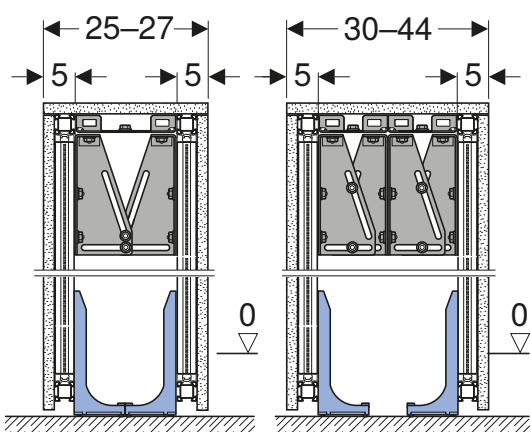

INSTALLATION MANUAL

MONTAGEANLEITUNG
INSTRUCTIONS DE MONTAGE
ISTRUZIONI PER IL MONTAGGIO

970.387.00.0(01)

	DN 80 (d 90)	DN 100 (d 110)
T	25	27

 B H	C	D	E	F	G H > 500	
 H ≤ 360 B = ∞	-	-	-	-	-	 2 x
 H ≤ 600 B = ∞	-	-	-	 2 x		 2 x
 H ≤ 360 B ≤ 250	-	-	-	-	-	 2 x
 H ≤ 600 B ≤ 500	-	 2 x	-	 2 x		 2 x
 H ≤ 360 B ≤ 250	-	-		-	-	 2 x
 H ≤ 600 B ≤ 500	-	-	 2 x	 2 x		 2 x
 H ≤ 220 B ≤ 500	 2 x	 2 x	 2 x	 2 x	-	 2 x

 **1**

2

1

2

3

4

5

6