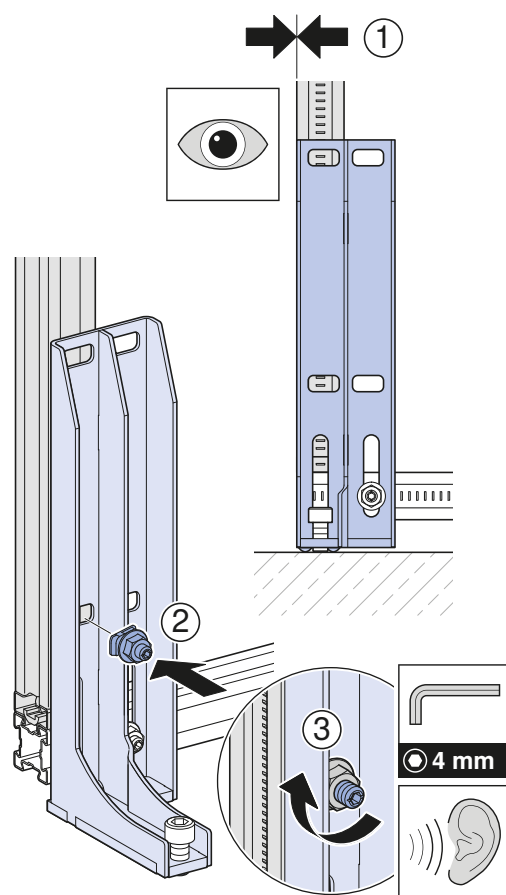

INSTALLATION MANUAL

MONTAGEANLEITUNG
INSTRUCTIONS DE MONTAGE
ISTRUZIONI PER IL MONTAGGIO

970.387.00.0(01)

	DN 80 (d 90)	DN 100 (d 110)
T	25	27

 B H	C	D	E	F	G H > 500	
 H ≤ 360 B = ∞	-	-	-	-	-	 2 x
 H ≤ 600 B = ∞	-	-	-	 2 x		 2 x
 H ≤ 360 B ≤ 250	-	-	-	-	-	 2 x
 H ≤ 600 B ≤ 500	-	 2 x	-	 2 x		 2 x
 H ≤ 360 B ≤ 250	-	-		-	-	 2 x
 H ≤ 600 B ≤ 500	-	-	 2 x	 2 x		 2 x
 H ≤ 220 B ≤ 500	 2 x	 2 x	 2 x	 2 x	-	 2 x

 **1**

2

1

2

3

4

5

6