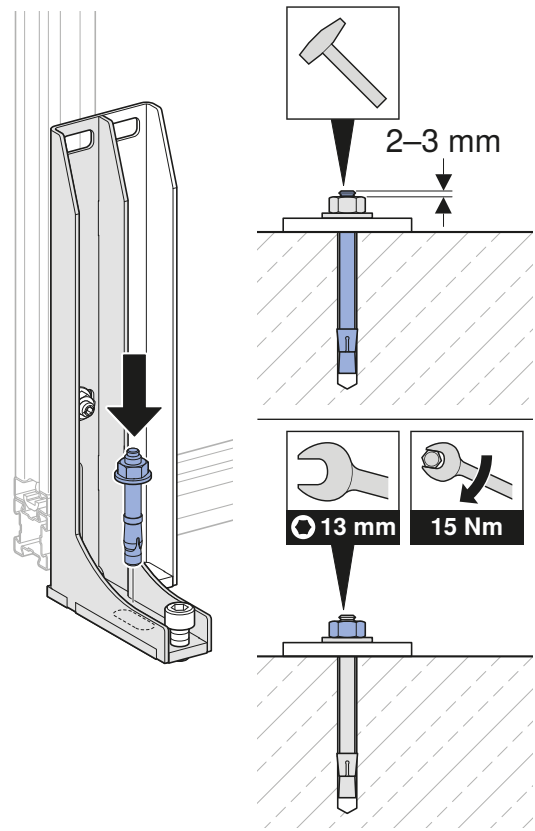

INSTALLATION MANUAL

MONTAGEANLEITUNG
INSTRUCTIONS DE MONTAGE
ISTRUZIONI PER IL MONTAGGIO

970.387.00.0(01)

	DN 80 (d 90)	DN 100 (d 110)
T	25	27

 B H	C	D	E	F	G H > 500	
 H ≤ 360 B = ∞	-	-	-	-	-	 2 x
 H ≤ 600 B = ∞	-	-	-	 2 x		 2 x
 H ≤ 360 B ≤ 250	-	-	-	-	-	 2 x
 H ≤ 600 B ≤ 500	-	 2 x	-	 2 x		 2 x
 H ≤ 360 B ≤ 250	-	-		-	-	 2 x
 H ≤ 600 B ≤ 500	-	-	 2 x	 2 x		 2 x
 H ≤ 220 B ≤ 500	 2 x	 2 x	 2 x	 2 x	-	 2 x

 **1**

2

1

2

3

4

5

6