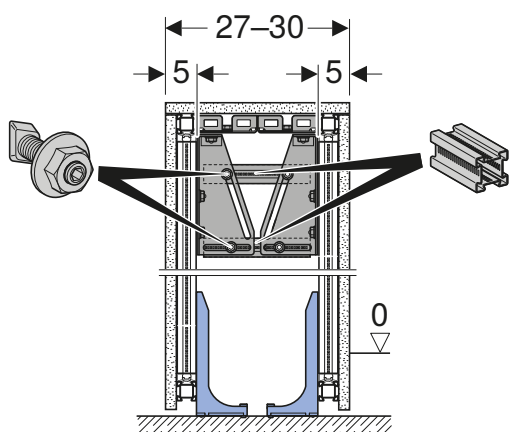

INSTALLATION MANUAL

MONTAGEANLEITUNG
INSTRUCTIONS DE MONTAGE
ISTRUZIONI PER IL MONTAGGIO

970.387.00.0(01)

	DN 80 (d 90)	DN 100 (d 110)
T	25	27

 B H	C	D	E	F	G H > 500	
 H ≤ 360 B = ∞	-	-	-	-	-	 2 x
 H ≤ 600 B = ∞	-	-	-	 2 x		 2 x
 H ≤ 360 B ≤ 250	-	-	-	-	-	 2 x
 H ≤ 600 B ≤ 500	-	 2 x	-	 2 x		 2 x
 H ≤ 360 B ≤ 250	-	-		-	-	 2 x
 H ≤ 600 B ≤ 500	-	-	 2 x	 2 x		 2 x
 H ≤ 220 B ≤ 500	 2 x	 2 x	 2 x	 2 x	-	 2 x

 **1**

2

1

2

3

4

5

6