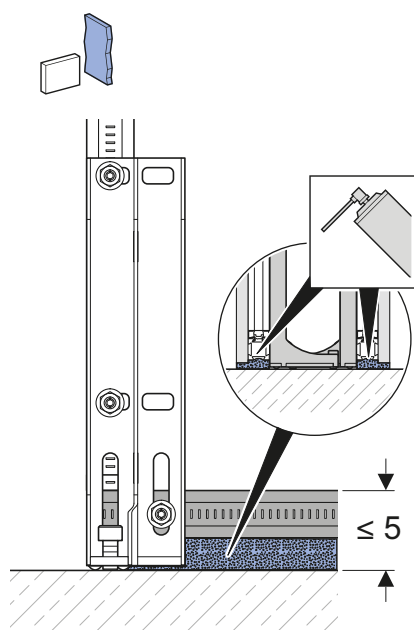

INSTALLATION MANUAL

MONTAGEANLEITUNG
INSTRUCTIONS DE MONTAGE
ISTRUZIONI PER IL MONTAGGIO

970.387.00.0(01)

	DN 80 (d 90)	DN 100 (d 110)
T	25	27

 B H	C	D	E	F	G H > 500	
 H ≤ 360 B = ∞	-	-	-	-	-	 2 x
 H ≤ 600 B = ∞	-	-	-	 2 x		 2 x
 H ≤ 360 B ≤ 250	-	-	-	-	-	 2 x
 H ≤ 600 B ≤ 500	-	 2 x	-	 2 x		 2 x
 H ≤ 360 B ≤ 250	-	-		-	-	 2 x
 H ≤ 600 B ≤ 500	-	-	 2 x	 2 x		 2 x
 H ≤ 220 B ≤ 500	 2 x	 2 x	 2 x	 2 x	-	 2 x

 **1**

2

1

2

3

4

5

6