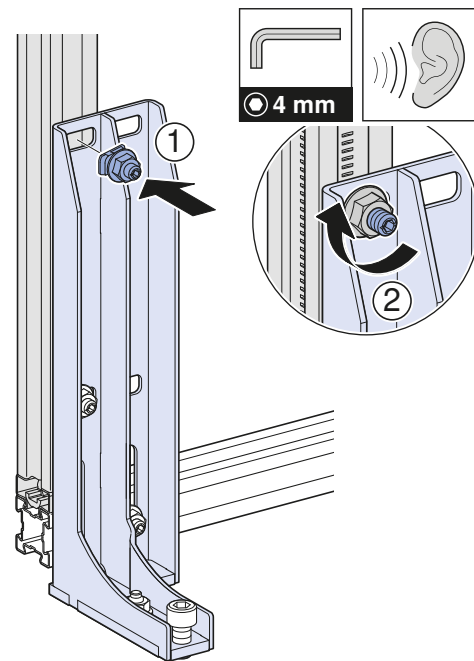

INSTALLATION MANUAL

MONTAGEANLEITUNG
INSTRUCTIONS DE MONTAGE
ISTRUZIONI PER IL MONTAGGIO

970.387.00.0(01)

	DN 80 (d 90)	DN 100 (d 110)
T	25	27

 B H	C	D	E	F	G H > 500	
 H ≤ 360 B = ∞	-	-	-	-	-	 2 x
 H ≤ 600 B = ∞	-	-	-	 2 x		 2 x
 H ≤ 360 B ≤ 250	-	-	-	-	-	 2 x
 H ≤ 600 B ≤ 500	-	 2 x	-	 2 x		 2 x
 H ≤ 360 B ≤ 250	-	-		-	-	 2 x
 H ≤ 600 B ≤ 500	-	-	 2 x	 2 x		 2 x
 H ≤ 220 B ≤ 500	 2 x	 2 x	 2 x	 2 x	-	 2 x

 **1**

2

1

2

3

4

5

6