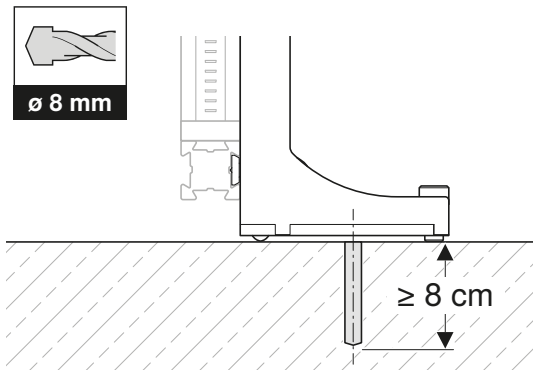

INSTALLATION MANUAL

MONTAGEANLEITUNG
INSTRUCTIONS DE MONTAGE
ISTRUZIONI PER IL MONTAGGIO

970.387.00.0(01)

	DN 80 (d 90)	DN 100 (d 110)
T	25	27

 B H	C	D	E	F	G H > 500	
 H ≤ 360 B = ∞	-	-	-	-	-	 2 x
 H ≤ 600 B = ∞	-	-	-	 2 x		 2 x
 H ≤ 360 B ≤ 250	-	-	-	-	-	 2 x
 H ≤ 600 B ≤ 500	-	 2 x	-	 2 x		 2 x
 H ≤ 360 B ≤ 250	-	-		-	-	 2 x
 H ≤ 600 B ≤ 500	-	-	 2 x	 2 x		 2 x
 H ≤ 220 B ≤ 500	 2 x	 2 x	 2 x	 2 x	-	 2 x

 **1**

2

1

2

3

4

5

6