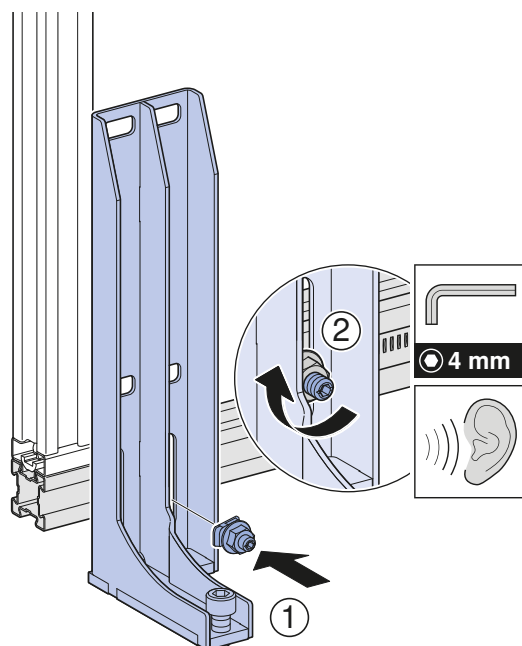

INSTALLATION MANUAL

MONTAGEANLEITUNG
INSTRUCTIONS DE MONTAGE
ISTRUZIONI PER IL MONTAGGIO

970.387.00.0(01)

	DN 80 (d 90)	DN 100 (d 110)
T	25	27

 B H	C	D	E	F	G H > 500	
 H ≤ 360 B = ∞	-	-	-	-	-	 2 x
 H ≤ 600 B = ∞	-	-	-	 2 x		 2 x
 H ≤ 360 B ≤ 250	-	-	-	-	-	 2 x
 H ≤ 600 B ≤ 500	-	 2 x	-	 2 x		 2 x
 H ≤ 360 B ≤ 250	-	-		-	-	 2 x
 H ≤ 600 B ≤ 500	-	-	 2 x	 2 x		 2 x
 H ≤ 220 B ≤ 500	 2 x	 2 x	 2 x	 2 x	-	 2 x

 **1**

2

1

2

3

4

5

6