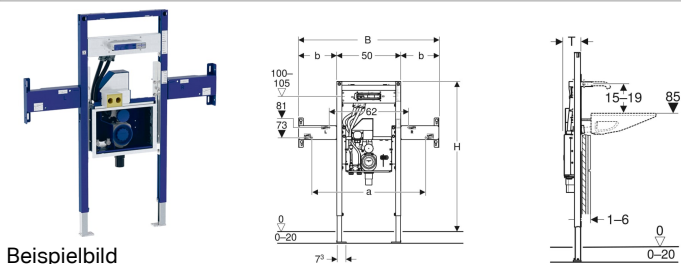

Geberit Duofix Element für Geberit ONE Waschtisch und Geberit ONE Wandarmatur, teilhoch, mit UP-Drehgeruchsverschluss, mit UP-Clou

Verwendungszwecke

- Für Trockenbau
- Zum Einbau in teilhohe Vorwandinstallationen
- Zum Einbau in teilhohe Geberit Duofix Systemwände
- Für barrierefreies Bauen geeignet
- Für Geberit ONE Waschtische
- Für Geberit ONE Möbelwaschtische
- Für Geberit ONE Waschtischarmaturen, Wandmontage, für Geberit ONE Montageelement
- Für Fußbodenaufbauten 0–20 cm

Eigenschaften

- Statisch selbsttragender Rahmen, mit Pulverbeschichtung korrosionsgeschützt
- Passend zu Geberit ONE
- Rahmen mit Bohrlöchern ø 9 mm für Befestigung im Holzständerbau
- Fußstützen verzinkt
- Fußstützen verstellbar 0–20 cm

Lieferumfang

- 2 Konsolen
- Bauschutze
- 2 Gewindestangen M10

- Fußstützen mit Rutschhemmung
- Fußplatten drehbar
- Fußplattentiefe passend zum Einbau in U-Profile UW 50 und UW 75 und Geberit Duofix Systemschienen
- Traverse für Armatur höhenverstellbar
- Befestigung für Wandarmatur vormontiert
- UP-Geruchsverschluss mit Serviceöffnung
- Wandeinbaukasten mit Anschlussstutzen aus PE, ø 50 / 56 mm
- Wasseranschluss MasterFix- und MeplaFix-fähig
- Wasseranschluss an UP-Gehäuse, unten
- UP-Gehäuse für Geberit ONE Waschtischarmatur, vormontiert
- Verbindungsrohre zwischen UP-Gehäuse und Befestigung für Wandarmatur vormontiert
- Absperreinheiten in UP-Gehäuse integriert
- Elektroanschlussdose im UP-Gehäuse

Technische Daten

Werkstoff | Stahl

- Kupplungsbuchse für Netzanschluss
- Befestigungsmaterial

Art-Nr.	a	B	Breite Waschtisch	b	H	T	VE1
111.091.00.1	59 cm	80 cm	75 cm	15 cm	112–130 cm	12 cm	1 St.

Zubehör

- Fertigbauset für Geberit ONE Waschtisch schwebendes Design
- Fertigbauset für Geberit ONE Möbelwaschtisch
- Geberit Duofix Set Fußverlängerungen für Fußbodenaufbau 20–40 cm