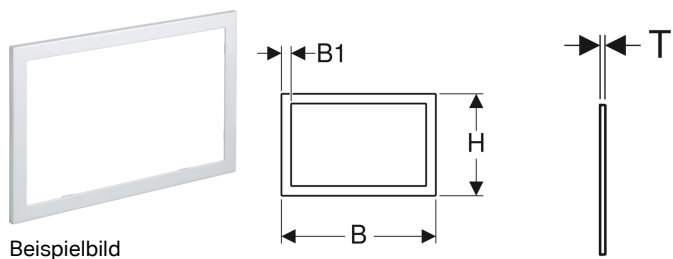

Geberit Abdeckrahmen für Sigma60 Betätigungsplatte

Verwendungszwecke

- Für Sigma60 Betätigungsplatten, Baureihe 2016
- Zum Abdecken von unsauberen Fliesenkanten

Art.-Nr.	Farbe / Oberfläche	Werkstoff	B	B1	H	T	VE1
115.641.21.1	hochglanz-verchromt	Zinkdruckguss	24 cm	1.5 cm	15.7 cm	0.6 cm	1 St.