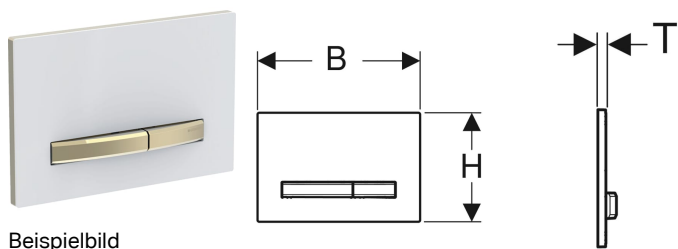

Geberit Sigma50 Betätigungsplatte für 2-Mengen-Spülung, Metallfarbe Messing

Beispielbild

Verwendungszwecke

- Zur Spülauslösung bei Sigma UP-Spülkästen

Eigenschaften

- Betätigung von vorne

Lieferumfang

- Befestigungsrahmen
- 2 Distanzbolzen

- Betätigungstasten und Grundplatte easy-to-clean-beschichtet
- Drückerstangen schallgedämmt, werkzeuglose Schnelleinstellung

Technische Daten

Betätigungskraft | < 20 N

- 2 Drückerstangen

Art.-Nr.	Farbe / Oberfläche	Werkstoff	B	H	T	VE1	VE2
115.672.QF.2	Grundplatte und Tasten: Messing Deckplatte: messing, gebürstet, easy-to-clean-beschichtet	Zinkdruckguss / Messing	24.6 cm	16.4 cm	1.2 cm	1 St.	5 St.