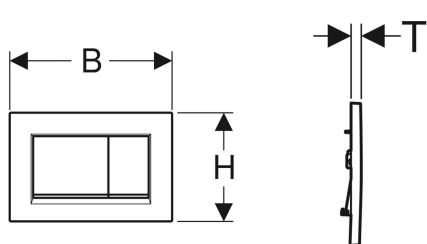

## Geberit Sigma30 Betätigungsplatte für 2-Mengen-Spülung

Beispielbild

### Technische Daten

Betätigungskraft | < 20 N

- 2 Drückerstangen

Art.-Nr.	Farbe / Oberfläche	Werkstoff	B	H	T	VE1	VE2	VE3
115.883.KM.1	Platte und Tasten: schwarz Designstreifen: hochglanz-verchromt	Kunststoff	24.6 cm	16.4 cm	1.2 cm	1 St.	10 St.	180 St.