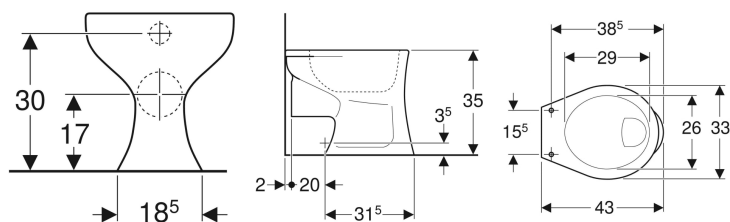

Geberit Bambini Stand-WC für Kinder, Flachspüler, für WC-Sitz

Verwendungszwecke

- Für Kinder
- Für Kinderbetreuungseinrichtungen
- Für UP-Spülkästen
- Für Druckspüler

Eigenschaften

- Bodenstehend

Lieferumfang

- WC-Keramik

Zusätzlich zu bestellen

- WC-Sitz
- Befestigungsmaterial

- Flachspül-WC
- Mit Spülrand
- Typ 1, Vollmenge 6 l, nach EN 997
- Abgang horizontal

Technische Daten

Werkstoff | Sanitärkeramik

Art.-Nr.	Farbe / Oberfläche	B	H	T	VE1
211500000	weiß	33 cm	35 cm	43 cm	1 St.
211500600	weiß / KeraTect	33 cm	35 cm	43 cm	1 St.

Zubehör

- Geberit Bambini Anschlusset für Kinder-WC

- Geberit Bambini Anschlusset für Kinder und Baby WC d = 90 mm Art.-Nr. 554000000 wird zusammen mit Geberit Duofix Element für Kinder- und Kleinkinder Stand-WC, nicht benötigt da im Lieferumfang des Duofix enthalten. Dieses Anschlusset ist nicht geeignet für wandbündige Montage von Bambini WC, bodenstehend