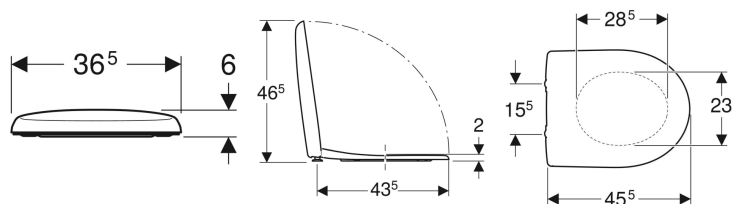

**Geberit Renova Comfort WC-Sitz Befestigung von unten**

Beispielbild

**Eigenschaften**

- WC-Deckel überlappend

**Technische Daten**

Werkstoff	Duroplast
Befestigungsabstand	15.5 cm

**Zusätzlich zu bestellen**

- Geberit Renova Montageschlüssel für WC-Sitze, Befestigung von unten

Art.-Nr.	Farbe / Oberfläche	Absenkautomatik	Befestigung	Scharnierwerkstoff	VE1
572050000	weiß / glänzend	nein	von unten	Edelstahl	1 St.

- Verlängerte Scharniere (12 cm)