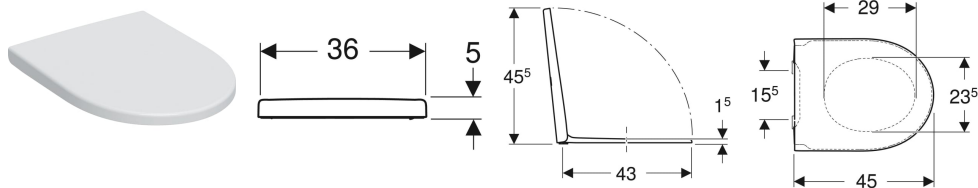

Geberit iCon WC-Sitz

Beispielbild

Eigenschaften

- WC-Sitz aus Duroplast
- WC-Deckel überlappend
- WC-Sitz mit EasyMount-Scharnieren

- QuickRelease-Scharniere, verriegelbar

Technische Daten

Werkstoff	Duroplast
Befestigungsabstand	15.5 cm

Lieferumfang

- WC-Sitz

Art.-Nr.	Farbe / Oberfläche	Quick-Release-Scharniere	Absenkautomatik	Befestigung	VE1
501.660.01.1	weiß / glänzend	Ja, verriegelbar	ja	von oben	1 St.
245.464.JT.1	weiß / matt	ja	ja	von oben	1 St.