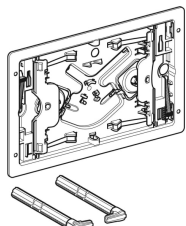

Geberit Befestigungsrahmen für Sigma70 Betätigungsplatte (bis Baujahr 2023)

Beispielbild

Art.-Nr. **VE1**

242.814.00.1 1 St.
