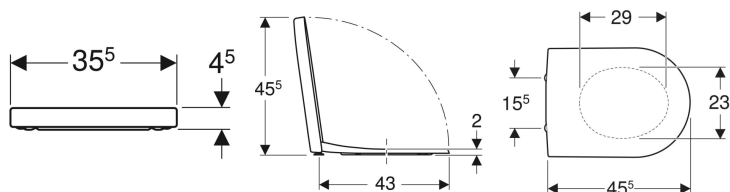

**Geberit iCon WC-Sitz**

Beispielbild

**Eigenschaften**

- WC-Deckel überlappend

**Technische Daten**

Werkstoff	Duroplast
Befestigungsabstand	15.5 cm

Art.-Nr.	Farbe / Oberfläche	Quick-Release-Scharniere	Absenkautomatik	Befestigung	Scharnierwerkstoff	VE1
500.670.01.1	weiß / glänzend	ja	ja	von oben	Messing verchromt	1 St.
500.430.01.1	weiß	nein	nein	von unten	Edelstahl	
500.431.01.1	weiß	nein	ja	von oben	Messing verchromt	
574130000	weiß / glänzend	nein	ja	von oben	Messing verchromt	1 St.
574120000	weiß / glänzend	nein	nein	von oben	Edelstahl	1 St.