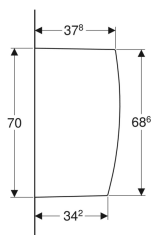

## Geberit Urinaltrennwand

Beispielbild

### Lieferumfang

- Befestigungsmaterial

Art.-Nr.	Farbe / Oberfläche	L	B	H	VE1
110000000	weiß	40 cm	10 cm	70 cm	1 St.