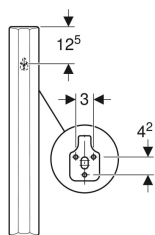

## Geberit Urinaltrennwand

Beispielbild

### Lieferumfang

- Befestigungsmaterial

Art.-Nr.	Farbe / Oberfläche	L	B	H	VE1
110000000	weiß	40 cm	10 cm	70 cm	1 St.