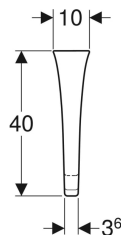

## Geberit Urinaltrennwand

Beispielbild

### Lieferumfang

- Befestigungsmaterial

Art.-Nr.	Farbe / Oberfläche	L	B	H	VE1
110000000	weiß	40 cm	10 cm	70 cm	1 St.