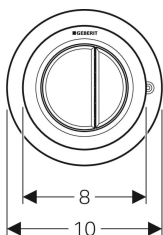

Geberit Typ 01 Fernbetätigung pneumatisch, für 2-Mengen-Spülung, Möbeldrücker

Beispielbild

Verwendungszwecke

- Für Badmöbel
- Für Delta UP-Spülkästen 12 cm
- Für Sigma UP-Spülkästen 12 cm
- Für Omega UP-Spülkästen 12 cm
- Für Kappa UP-Spülkästen 15 cm
- Für AP140 AP-Spülkästen

Eigenschaften

- Bauform rund
- Mit Geberit Betätigungsplatten für 1-Mengen-Spülung, 2-Mengen-Spülung und Spül-Stopp-Spülung oder Geberit Abdeckplatte kombinierbar

Technische Daten

Betätigungskraft | < 25 N

Lieferumfang

- Drücker
- Heber pneumatisch
- Pneumatikschlauch Länge 2 m
- Befestigungsmaterial

Art.-Nr.	Farbe / Oberfläche	Werkstoff	VE1	VE2
116.050.11.1	weiß	Kunststoff	1 St.	10 St.