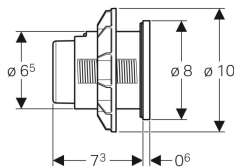

Geberit Typ 01 Fernbetätigung pneumatisch, für 2-Mengen-Spülung, Möbeldrücker

Beispielbild

Verwendungszwecke

- Für Badmöbel
- Für Delta UP-Spülkästen 12 cm
- Für Sigma UP-Spülkästen 12 cm
- Für Omega UP-Spülkästen 12 cm
- Für Kappa UP-Spülkästen 15 cm
- Für AP140 AP-Spülkästen

Eigenschaften

- Bauform rund
- Mit Geberit Betätigungsplatten für 1-Mengen-Spülung, 2-Mengen-Spülung und Spül-Stopp-Spülung oder Geberit Abdeckplatte kombinierbar

Technische Daten

Betätigungskraft | < 25 N

Lieferumfang

- Drücker
- Heber pneumatisch
- Pneumatikschlauch Länge 2 m
- Befestigungsmaterial

Art.-Nr.	Farbe / Oberfläche	Werkstoff	VE1	VE2
116.050.11.1	weiß	Kunststoff	1 St.	10 St.