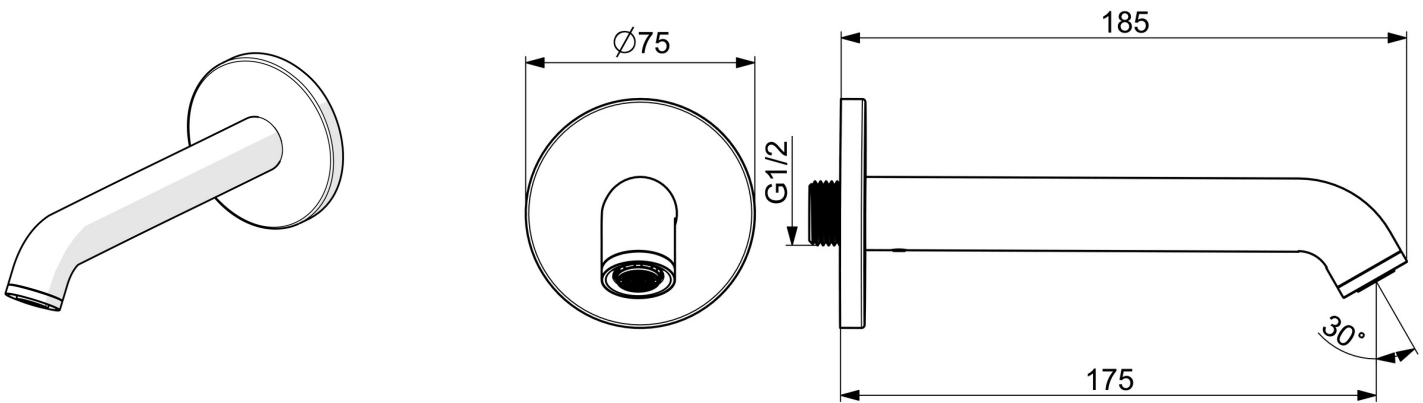

EAN: 4057304020087
static.hansa.com/5450210033

- Badezimmer
- Zubehör
- Matt-Schwarz
- Feststehender Auslauf
- CASCADE® Strahlregler
- Rosette rund

Technische Daten

Durchflusseigenschaften

Durchfluss bei 3 bar **39.0 l/min**

Technische Eigenschaften

DN-Größe (Nennmaß)	DN15
Warmwasserversorgung	max. +80°C
Anschlussgröße	G1/2
Ausladung	175 mm
Werkstoff	Messing