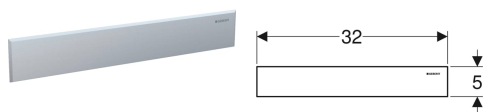

**Geberit Fertigbauset für Wandablauf, Abdeckung aus Edelstahl gebürstet**

Beispielbild

**Verwendungszwecke**

- Für Geberit Wandabläufe

**Eigenschaften**

- Für Reinigung herausnehmbar

**Lieferumfang**

- Abdeckung
- Kammeinsatz

- Innensechskantschlüssel

Art.-Nr.	Farbe / Oberfläche	L	H	VE1	VE2
154.336.FW.1	Edelstahl gebürstet	32 cm	5 cm	1 St.	10 St.