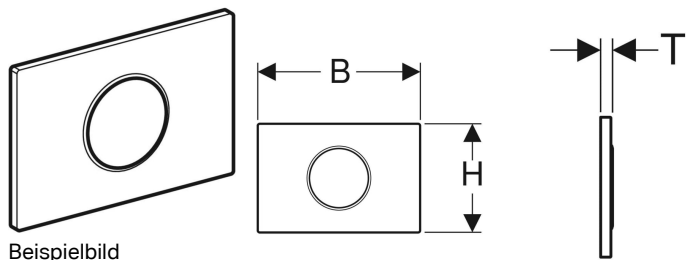

Geberit Sigma10 Betätigungsplatte für WC-Steuerung mit elektronischer Spülauslösung

Beispielbild

Art.-Nr.	Farbe / Oberfläche	Werkstoff	B	H	T	VE1	VE2
242.782.KM.1	Platte: schwarz Designring: hochglanz-verchromt	Kunststoff	24.6 cm	16.4 cm	1.4 cm	1 St.	