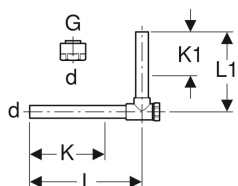

**Geberit Metallrohr-Passwinkel 90° absperrbar, mit Anschlussverschraubung für Eurokonus**

Beispielbild

**Verwendungszwecke**

- Für Kühl- und Heizungswasser ohne Frostschutzmittel
- Für Kühl- und Heizungswasser mit Frostschutzmittel
- Zum Anschließen von Heizkörperventilen

**Eigenschaften**

- Vernickelt

**Technische Daten**

Werkstoff | Messing / Kupfer

**Lieferumfang**

- Anschlussverschraubung für Eurokonus G 3/4"

Art.-Nr.	DN	d, ø	G	arc	L	L1	K	K1	VE1	VE2	VE3
Dieser Artikel passt zum System: <b>Geberit Mapress C-Stahl</b>											
611.603.22.3	12 / 20	15 mm	3/4 "	90 °	12.5 cm	10 cm	8 cm	5.5 cm	2 St.	10 St.	50 St.
Dieser Artikel passt zum System: <b>Geberit Mapress Kupfer</b>											
611.603.22.3	12 / 20	15 mm	3/4 "	90 °	12.5 cm	10 cm	8 cm	5.5 cm	2 St.	10 St.	50 St.
Dieser Artikel passt zum System: <b>Geberit Mapress Therm</b>											
611.603.22.3	12 / 20	15 mm	3/4 "	90 °	12.5 cm	10 cm	8 cm	5.5 cm	2 St.	10 St.	50 St.
Dieser Artikel passt zum System: <b>Geberit Mepla</b>											
611.603.22.3	12 / 20	15 mm	3/4 "	90 °	12.5 cm	10 cm	8 cm	5.5 cm	2 St.	10 St.	50 St.

- Verschraubung bis zum Anschlag anziehen