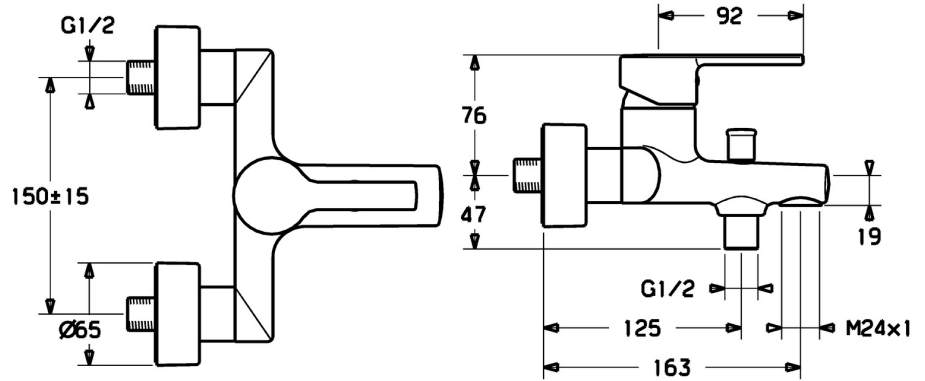

EAN: 4015474212763
static.hansa.com/03742173

- Wanne & Dusche
- Einhebelmischer
- Wandmontage
- Chrom
- CACHÉ® Strahlregler, ohne Mundstück direkt in den Armaturenauslauf geschraubt
- Einhandbedienhebel/Griff, Hebel mit W+K-Kennzeichnung
- Zugumsteller, Automatische Rückstellung
- Temperaturbegrenzer, Heißwassersperre einstellbar (im Lieferumfang enthalten)
- Rückflussverhinderer, ø 3.5 classic Steuerpatrone mit keramischen Dichtscheiben zur Wassermengen- und Temperatureinstellung
- S-Anschlüsse, Abdeckung(en), Schalldämpfer
- Armaturenkörper aus entzinkungsbeständigem Messing (DZR)
- Eigensicher gegen Rückfließen im häuslichen Gebrauch (nach DIN EN 1717)

Technische Daten

Durchflusseigenschaften

Durchfluss bei 3 bar **20.4 / 19.2 l/min**

Technische Eigenschaften

DN-Größe (Nennmaß) **DN15**
 Warmwasserversorgung **max. +80°C**
 Arbeitsdruck **0.5-10 bar**
 Ausladung **163 mm**
 Sicherungseinrichtung (EN1717) **EB**

SP03742173

	Name	Art.-Nr.
1	Hebel	59913761
1.1	Schraube, M5x8, SW2.5	59904755
1.3	Blindstopfen	59913762
2	Abdeckkappe, 33x3 mm	59912504
3	Spann-Mutter, M40x1	1003409V
4	Kartusche, 3,5 Eco	59912324
4	Kartusche, 3,5 Classic	59913075
4.1	Temperatur-Anschlagring	59912325
4.2	O-Ring, d 28.24x2.62 Ausgelaufen	59912590
4.4	O-Ring, d 10.10x1.60 Ausgelaufen	59905072
5.1	Anschlussmutter, G3/4, AF30	59902230
5.2	Verbinder	59913400
5.3	Haltering, 23.9x15.2x2	59902689
5.4	Rückflussverhinderer	59905714
6.1	Rosette	59913432
6.2	Schalldämpfer	59904792
6.3	Exzenter-Anschluss, G3/4xG1/2, DN15	59910254
6.4	Abdeckhülse	59912651
7	Luftsprudler, M24x1 C	59913131
7.1	Schlüssel für Luftsprudler, M24x1	59913134
7.2	Dichtungsring	59913759
7.3	O-Ring, d 23x1	59911509
8	Umsteller, automatisch	59912706
8.1	Umstellknopf	59912801
N.I.	Schlüssel, SW30/34	59912108