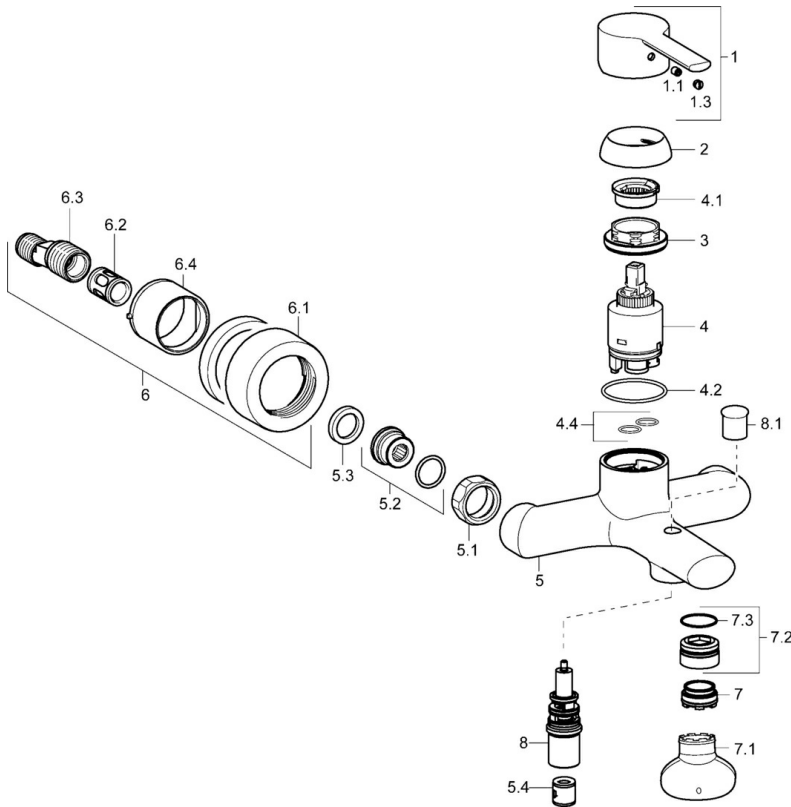

EAN: 4015474212763
static.hansa.com/03742173

- Wanne & Dusche
- Einhebelmischer
- Wandmontage
- Chrom
- CACHÉ® Strahlregler, ohne Mundstück direkt in den Armaturenauslauf geschraubt
- Einhandbedienhebel/Griff, Hebel mit W+K-Kennzeichnung
- Zugumsteller, Automatische Rückstellung
- Temperaturbegrenzer, Heißwassersperre einstellbar (im Lieferumfang enthalten)
- Rückflussverhinderer, ø 3.5 classic Steuerpatrone mit keramischen Dichtscheiben zur Wassermengen- und Temperatureinstellung
- S-Anschlüsse, Abdeckung(en), Schalldämpfer
- Armaturenkörper aus entzinkungsbeständigem Messing (DZR)
- Eigensicher gegen Rückfließen im häuslichen Gebrauch (nach DIN EN 1717)

Technische Daten

Durchflusseigenschaften

Durchfluss bei 3 bar **20.4 / 19.2 l/min**

Technische Eigenschaften

DN-Größe (Nennmaß) **DN15**
 Warmwasserversorgung **max. +80°C**
 Arbeitsdruck **0.5-10 bar**
 Ausladung **163 mm**
 Sicherungseinrichtung (EN1717) **EB**

SP03742173

	Name	Art.-Nr.
1	Hebel	59913761
1.1	Schraube, M5x8, SW2.5	59904755
1.3	Blindstopfen	59913762
2	Abdeckkappe, 33x3 mm	59912504
3	Spann-Mutter, M40x1	1003409V
4	Kartusche, 3,5 Eco	59912324
4	Kartusche, 3,5 Classic	59913075
4.1	Temperatur-Anschlagring	59912325
4.2	O-Ring, d 28.24x2.62 Ausgelaufen	59912590
4.4	O-Ring, d 10.10x1.60 Ausgelaufen	59905072
5.1	Anschlussmutter, G3/4, AF30	59902230
5.2	Verbinder	59913400
5.3	Haltering, 23.9x15.2x2	59902689
5.4	Rückflussverhinderer	59905714
6.1	Rosette	59913432
6.2	Schalldämpfer	59904792
6.3	Exzenter-Anschluss, G3/4xG1/2, DN15	59910254
6.4	Abdeckhülse	59912651
7	Luftsprudler, M24x1 C	59913131
7.1	Schlüssel für Luftsprudler, M24x1	59913134
7.2	Dichtungsring	59913759
7.3	O-Ring, d 23x1	59911509
8	Umsteller, automatisch	59912706
8.1	Umstellknopf	59912801
N.I.	Schlüssel, SW30/34	59912108