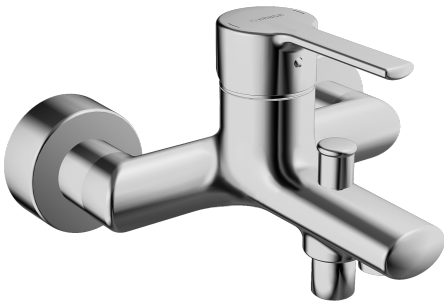

EAN: 4015474212763
static.hansa.com/03742173

- Wanne & Dusche
- Einhebelmischer
- Wandmontage
- Chrom
- CACHÉ® Strahlregler, ohne Mundstück direkt in den Armaturenauslauf geschraubt
- Einhandbedienhebel/Griff, Hebel mit W+K-Kennzeichnung
- Zugumsteller, Automatische Rückstellung
- Temperaturbegrenzer, Heißwassersperre einstellbar (im Lieferumfang enthalten)
- Rückflussverhinderer, ø 3.5 classic Steuerpatrone mit keramischen Dichtscheiben zur Wassermengen- und Temperatureinstellung
- S-Anschlüsse, Abdeckung(en), Schalldämpfer
- Armaturenkörper aus entzinkungsbeständigem Messing (DZR)
- Eigensicher gegen Rückfließen im häuslichen Gebrauch (nach DIN EN 1717)

Technische Daten

Durchflusseigenschaften

Durchfluss bei 3 bar **20.4 / 19.2 l/min**

Technische Eigenschaften

DN-Größe (Nennmaß) **DN15**
 Warmwasserversorgung **max. +80°C**
 Arbeitsdruck **0.5-10 bar**
 Ausladung **163 mm**
 Sicherungseinrichtung (EN1717) **EB**

SP03742173

	Name	Art.-Nr.
1	Hebel	59913761
1.1	Schraube, M5x8, SW2.5	59904755
1.3	Blindstopfen	59913762
2	Abdeckkappe, 33x3 mm	59912504
3	Spann-Mutter, M40x1	1003409V
4	Kartusche, 3,5 Eco	59912324
4	Kartusche, 3,5 Classic	59913075
4.1	Temperatur-Anschlagring	59912325
4.2	O-Ring, d 28.24x2.62 Ausgelaufen	59912590
4.4	O-Ring, d 10.10x1.60 Ausgelaufen	59905072
5.1	Anschlussmutter, G3/4, AF30	59902230
5.2	Verbinder	59913400
5.3	Haltering, 23.9x15.2x2	59902689
5.4	Rückflussverhinderer	59905714
6.1	Rosette	59913432
6.2	Schalldämpfer	59904792
6.3	Exzenter-Anschluss, G3/4xG1/2, DN15	59910254
6.4	Abdeckhülse	59912651
7	Luftsprudler, M24x1 C	59913131
7.1	Schlüssel für Luftsprudler, M24x1	59913134
7.2	Dichtungsring	59913759
7.3	O-Ring, d 23x1	59911509
8	Umsteller, automatisch	59912706
8.1	Umstellknopf	59912801
N.I.	Schlüssel, SW30/34	59912108