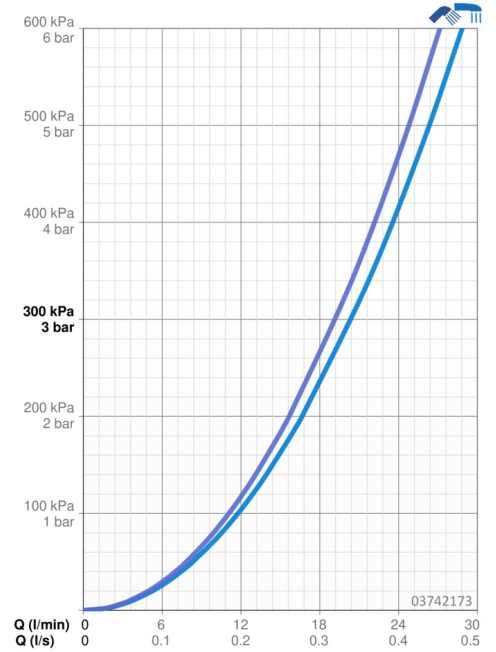

Technische Daten

Durchflusseigenschaften

Durchfluss bei 3 bar **20.4 / 19.2 l/min**

Technische Eigenschaften

DN-Größe (Nennmaß) **DN15**
Warmwasserversorgung **max. +80°C**
Arbeitsdruck **0.5-10 bar**
Ausladung **163 mm**
Sicherungseinrichtung (EN1717) **EB**

Vorschriften

EN Standard **EN 817**
Geräuschklasse **I (ISO 3822)**

Zulassungen und Deklarationen

KIWA **K6116/08**
DVGW **NW-6506CN0310**
ABP **PA-IX 38218/IBB**
Konformitätserklärung **DoC**