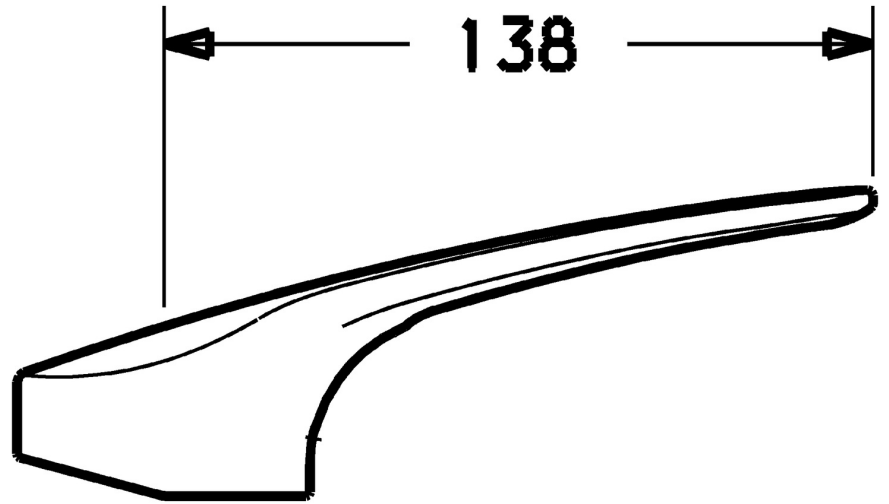

EAN: 4015474076853  
[static.hansa.com/01880076](https://static.hansa.com/01880076)

- Gesundheit & Pflege, Zubehör
- Chrom
- Bedienungshebel lang, Hebel mit W+K-Kennzeichnung

## Technische Daten