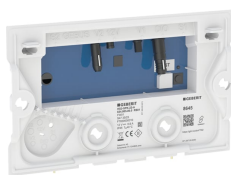

Geberit Steuereinheit für HS30 Hygienespülung im UP-Spülkasten

Beispielbild

Technische Daten

Schutzart	IP45
Betriebsspannung	12 V DC

Art.-Nr.	Nennspannung / Netzfrequenz	VE1
245.598.00.1	12 V DC	1 St.