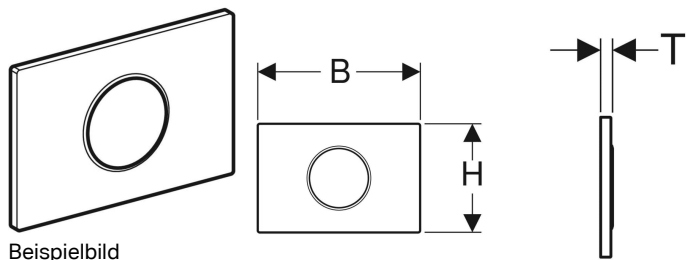

Geberit Sigma10 Betätigungsplatte für WC-Steuerung mit elektronischer Spülauslösung

Beispielbild

| Art.-Nr. | Farbe / Oberfläche | Werkstoff | B | H | T | VE1 | VE2 |
|--------------|--|------------|---------|---------|--------|-------|---|
| 242.782.KN.1 | Platte: mattverchromt Designring: hochglanz-verchromt | Kunststoff | 24.6 cm | 16.4 cm | 1.4 cm | 1 St. |  |