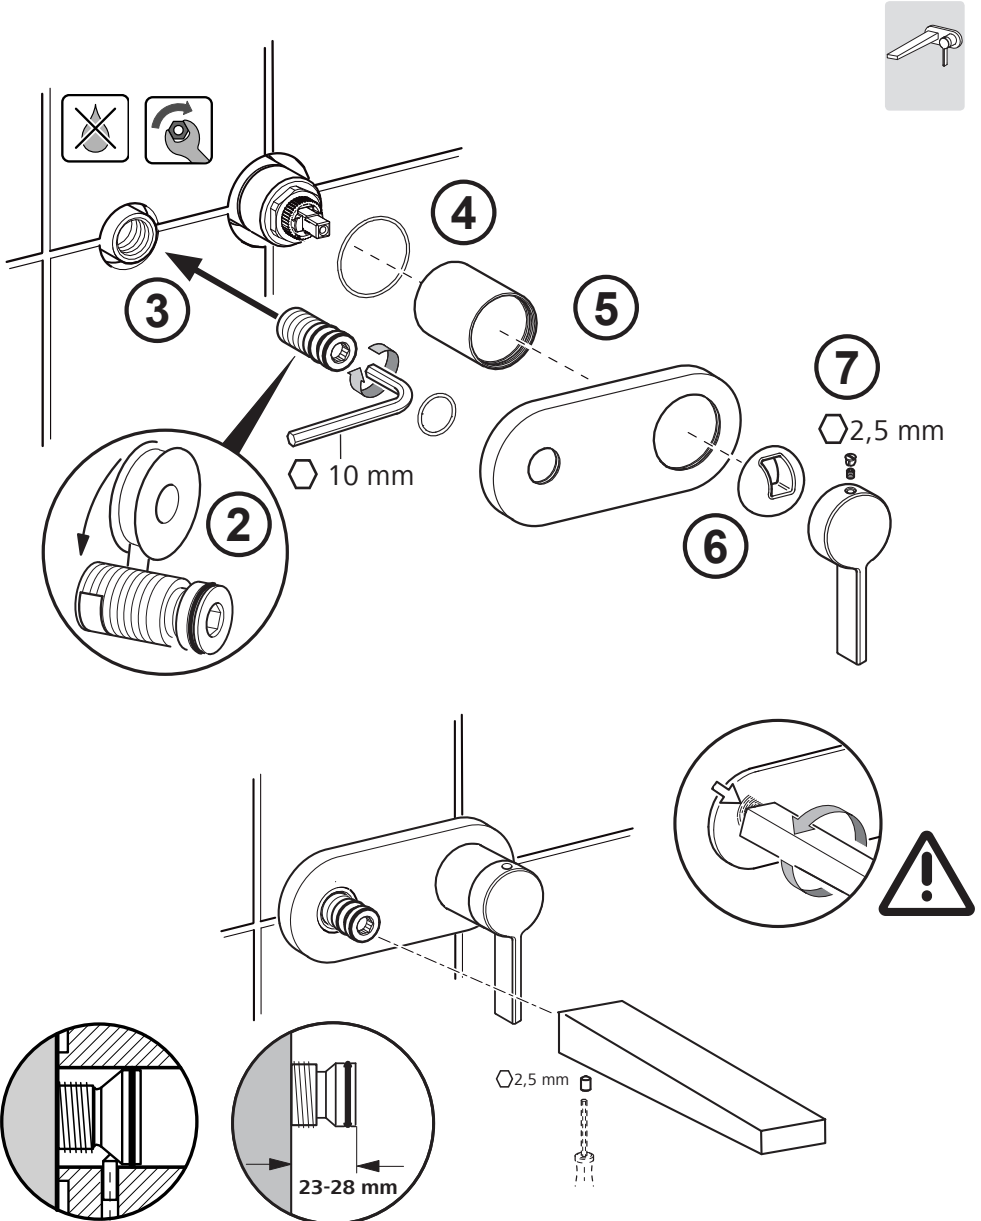

Installation

CZ Montáž
DE Montage
ES Montaje

FR Installation
GR Συναρμολόγηση
HU Szerelés

IT Montaggio
NL Installatie
PT Instruções

RO Instalare
SI Montaža
SK Inštalácia