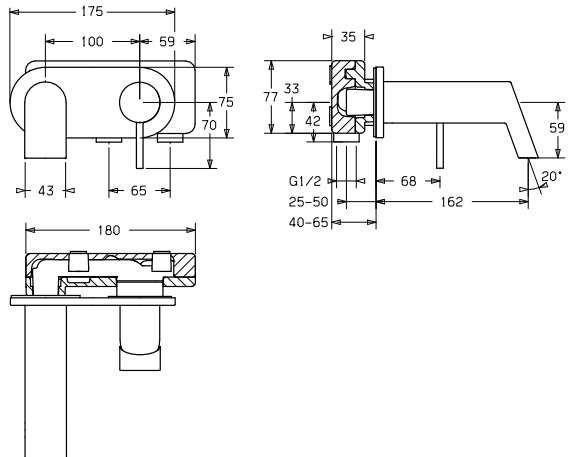

5783 2171

0.10 l/s (300 kPa w/Reducer)