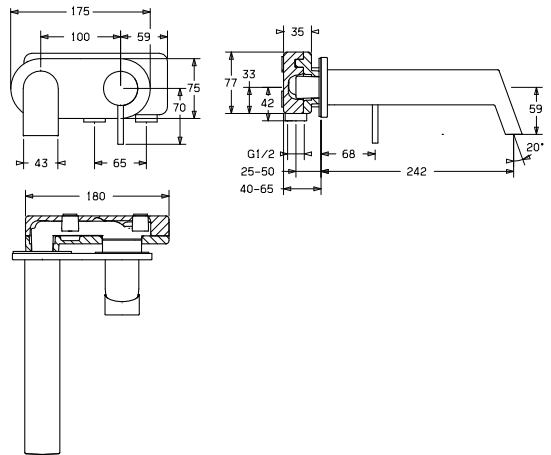

5785 2171

0.10 l/s (300 kPa w/Controller)