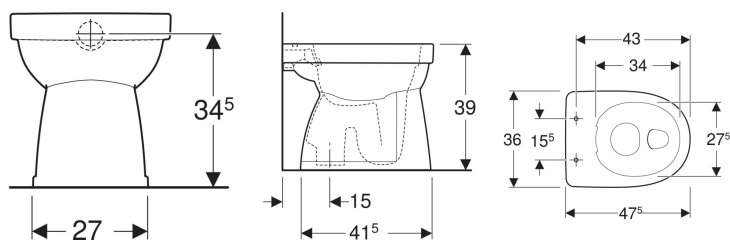

Geberit Renova Stand-WC Flachspüler, Abgang vertikal, Rimfree

Beispielbild

Verwendungszwecke

- Für UP-Spülkästen
- Für tief-, halbhoch- und hochhängende AP-Spülkästen
- Für Druckspüler

- Frei stehend
- Flachspül-WC
- Rimfree
- Typ 1, Vollmenge 6 l, nach EN 997
- Abgang vertikal

Eigenschaften

- Bodenstehend

Technische Daten

Werkstoff | Sanitärkeramik

Zusätzlich zu bestellen

- Befestigungsmaterial
- WC-Sitz

Art.-Nr.	Farbe / Oberfläche	B	H	T	Abgang	VE1
501.985.00.1	weiß	35.5 cm	39 cm	47 cm	vertikal	1 St.
501.985.00.8	weiß / KeraTect	35.5 cm	39 cm	47 cm	vertikal	1 St.