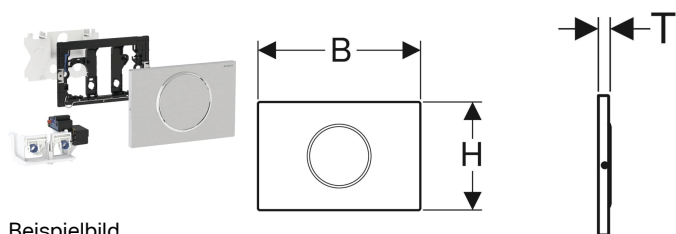

Geberit WC-Steuerung mit elektronischer Spülauslösung, Netzbetrieb, für Sigma UP-Spülkasten 12 cm, 1-Mengen-Spülung, mit Sigma10 Betätigungsplatte, für Stützklappgriff, Funk

Beispielbild

Verwendungszwecke

- Zur manuellen Fernauslösung von Sigma UP-Spülkästen 12 cm über Stützklappgriffe mit Funktaster
- Für barrierefreies Bauen geeignet

Eigenschaften

- Intervallspülung einstellbar
- Intervallspülung voreingestellt
- Spülauslösung über Stützklappgriff, drahtlos, Funk
- 1-Mengen-Spülung über Betätigungsplatte auslösbar
- Stromversorgung durch externes Netzteil
- Transformation der Netzspannung auf Kleinspannung 12 V DC
- Betrieb mit Kleinspannung, keine Netzspannung im Spülkasten
- Mit verwechslungssicherer Steckverbindung
- Geräteeinstellungen und Bedienung mit Mobilgerät über integrierte Bluetooth®-Schnittstelle
- Mit Geberit Control App kompatibel
- Drahtgebunden vernetzbar mit Geberit Gateway via GEBUS Konverter
- Drahtlos vernetzbar mit Geberit Gateway via Bluetooth®
- Mit Geberit Connect kompatibel

Lieferumfang

- Sigma10 Betätigungsplatte
- Befestigungsrahmen
- Schutzplatte
- Drückerstange

Zusätzlich zu bestellen

- Geberit Set Power & Connect Box, mit Zwischenboden mit Anschlussklemme

- Elektrische Hebevorrichtung selbstkalibrierend
- Betätigungsplatte verschraubbar

- Lagerbock mit Servomotor und Hebevorrichtung, vormontiert
- Steuerelektronik mit Funkempfänger
- Befestigungsmaterial

- Geberit Power & Connect Box
- Geberit Netzteil für Power & Connect Box

Art.-Nr.	Farbe / Oberfläche	Werkstoff	B	H	T	VE1
115.867.16.6	Platte und Taste: schwarz matt lackiert, easy-to-clean-beschichtet Designring: schwarz	Edelstahl	24.6 cm	16.4 cm	1.5 cm	1 St.