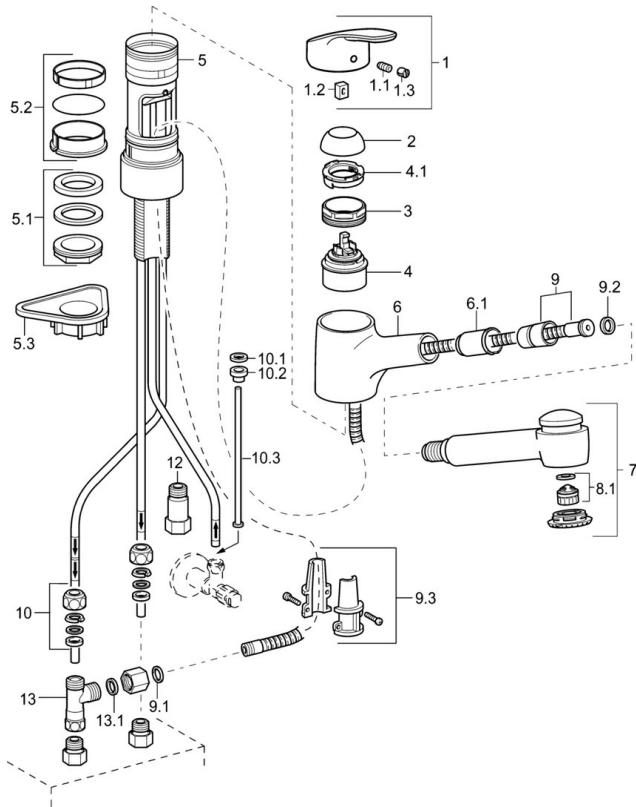

EAN: 4015474276673  
[static.hansa.com/01361183](http://static.hansa.com/01361183)

- Küche
- Einhebelmischer, Niederdruck, für offene Heißwasserbereiter
- Standmontage
- Chrom
- Ausziehbarer Auslauf, Schwenkbarer Auslauf
- Kristallklarer Laminarstrahl
- Hebel mit W+K-Kennzeichnung, Einhandbedienhebel/Griff
- Brauseschlauch (1400 mm)
- Temperaturbegrenzer, Heißwassersperre einstellbar (im Lieferumfang enthalten)
- $\varnothing$  4.8 classic Steuerpatrone mit keramischen Dichtscheiben zur Wassermengen- und Temperatureinstellung, Rückflussverhinderer
- Anschluss über Kupferrohre
- Messing in Trinkwasserkontakt enthält weniger als 0,3% Blei, Armaturenkörper aus entzinkungsbeständigem Messing (DZR), Wasserwege ohne Nickelbeschichtung
- Eigensicher gegen Rückfließen im häuslichen Gebrauch (nach DIN EN 1717)
- 2-strahlig

### Technische Eigenschaften

DN-Größe (Nennmaß)	<b>DN15</b>
Warmwasserversorgung	<b>max. +80°C</b>
Arbeitsdruck	<b>0.5-5 bar</b>
Ausladung	<b>235 mm</b>
Sicherungseinrichtung (EN1717)	<b>EB</b>
Werkstoff	<b>Messing</b>

### SP01361183

	Name	Art.-Nr.
1	Hebel, L=93 mm	01880083
1.1	Schraube, M5x8, SW2.5	59904755
1.2	Kunststoffadapter	59904778
1.3	Dekorkappe Grau	59912112
2	Abdeckkappe	59912647
3	Ringschraube, M50x1, SW45	59904775
4	Kartusche, 4.8 eco	59904601
4.1	Warmwasser Begrenzer	59904759
5.1	Befestigungssatz, M33x1.5	59912717
5.2	Dichtungskit	59912646
5.3	PVC-Befestigungsplatte	59910008
6	Auslauf Ausgelaufen	59912721
6.1	Schlauchdurchführung	59912724
7	Ausziehbarer Auslauf	59912723
8.1	Luftsprudler, M22/24, ND	59901553
9	Schlauch, L=1400	59912720
9.1	Dichtung, 9.5x14.4x2	59912551
9.2	Dichtungsring, d 21x12x2	59912304
9.3	Halterung	59906600
10	Überwurfmutter	59904969
10.1	Dichtungskit, 14.9x8.5x1	59902352
10.2	Dichtungskit, 10x8	59902272
10.3	Schlauch	59902151
12	Rückschlagventil, G3/8xG3/9	59912107
13	T-Stück, M14x1 ND	59913480
13.1	Dichtung, 14.8x10x1.5 Ausgelaufen	59905042