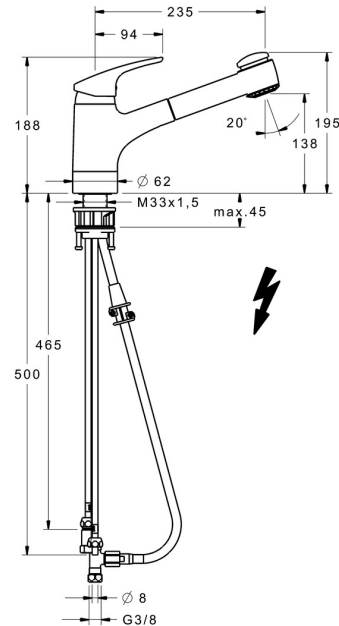

EAN: 4015474276673  
[static.hansa.com/01361183](http://static.hansa.com/01361183)

- Küche
- Einhebelmischer, Niederdruck, für offene Heißwasserbereiter
- Standmontage
- Chrom
- Ausziehbarer Auslauf, Schwenkbarer Auslauf
- Kristallklarer Laminarstrahl
- Hebel mit W+K-Kennzeichnung, Einhandbedienhebel/Griff
- Brauseschlauch (1400 mm)
- Temperaturbegrenzer, Heißwassersperre einstellbar (im Lieferumfang enthalten)
- $\varnothing$  4.8 classic Steuerpatrone mit keramischen Dichtscheiben zur Wassermengen- und Temperatureinstellung, Rückflussverhinderer
- Anschluss über Kupferrohre
- Messing in Trinkwasserkontakt enthält weniger als 0,3% Blei, Armaturenkörper aus entzinkungsbeständigem Messing (DZR), Wasserwege ohne Nickelbeschichtung
- Eigensicher gegen Rückfließen im häuslichen Gebrauch (nach DIN EN 1717)
- 2-strahlig

### Technische Eigenschaften

DN-Größe (Nennmaß)	<b>DN15</b>
Warmwasserversorgung	<b>max. +80°C</b>
Arbeitsdruck	<b>0.5-5 bar</b>
Ausladung	<b>235 mm</b>
Sicherungseinrichtung (EN1717)	<b>EB</b>
Werkstoff	<b>Messing</b>

### SP01361183

	Name	Art.-Nr.
1	Hebel, L=93 mm	01880083
1.1	Schraube, M5x8, SW2.5	59904755
1.2	Kunststoffadapter	59904778
1.3	Dekorkappe Grau	59912112
2	Abdeckkappe	59912647
3	Ringschraube, M50x1, SW45	59904775
4	Kartusche, 4.8 eco	59904601
4.1	Warmwasser Begrenzer	59904759
5.1	Befestigungssatz, M33x1.5	59912717
5.2	Dichtungskit	59912646
5.3	PVC-Befestigungsplatte	59910008
6	Auslauf Ausgelaufen	59912721
6.1	Schlauchdurchführung	59912724
7	Ausziehbarer Auslauf	59912723
8.1	Luftsprudler, M22/24, ND	59901553
9	Schlauch, L=1400	59912720
9.1	Dichtung, 9.5x14.4x2	59912551
9.2	Dichtungsring, d 21x12x2	59912304
9.3	Halterung	59906600
10	Überwurfmutter	59904969
10.1	Dichtungskit, 14.9x8.5x1	59902352
10.2	Dichtungskit, 10x8	59902272
10.3	Schlauch	59902151
12	Rückschlagventil, G3/8xG3/9	59912107
13	T-Stück, M14x1 ND	59913480
13.1	Dichtung, 14.8x10x1.5 Ausgelaufen	59905042