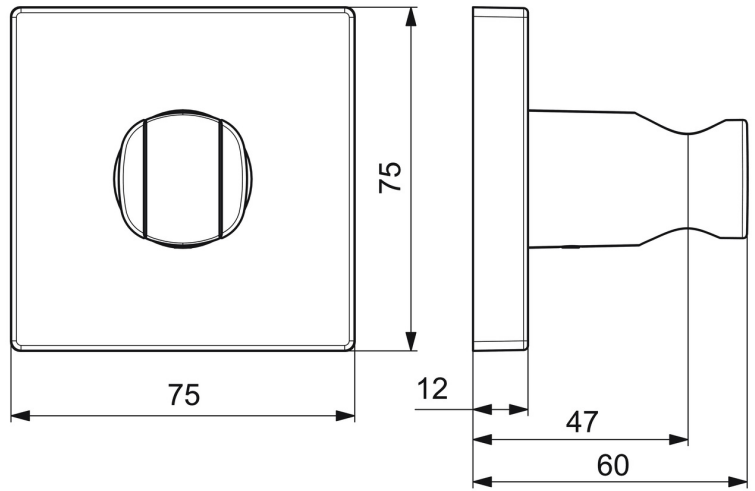

EAN: 4057304007934
static.hansa.com/44440200

- Dusche
- Zubehör
- Wandmontage
- Chrom
- Brausehalter
- Rosette eckig

Technische Daten

Technische Eigenschaften

Werkstoff

Messing