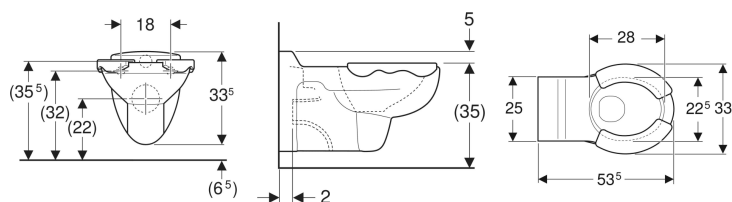

Geberit Bambini Wand-WC für Kinder, Tiefspüler, mit Sitzauflagen

Beispielbild

Verwendungszwecke

- Für Kinder
- Für Kinderbetreuungseinrichtungen
- Für UP-Spülkästen
- Für Druckspüler

Eigenschaften

- Wandhängend

Lieferumfang

- WC-Keramik

- Tiefspül-WC
- Abgang horizontal
- Mit Spülrand
- Typ 1, Vollmenge 6 l, nach EN 997
- Sitzauflagen aus PUR

Technische Daten

Werkstoff

Sanitärkeramik

- Sitzauflagen

Art.-Nr.	Farbe / Oberfläche	B	H	T	VE1
201710000	WC-Keramik: weiß Sitzauflage: karminrot	33 cm	34 cm	53.5 cm	1 St.
201710600	WC-Keramik: weiß / KeraTect Sitzauflage: karminrot	33 cm	34 cm	53.5 cm	1 St.
201715000	WC-Keramik: weiß Sitzauflage: achatgrau	33 cm	34 cm	53.5 cm	1 St.
201715600	WC-Keramik: weiß / KeraTect Sitzauflage: achatgrau	33 cm	34 cm	53.5 cm	1 St.