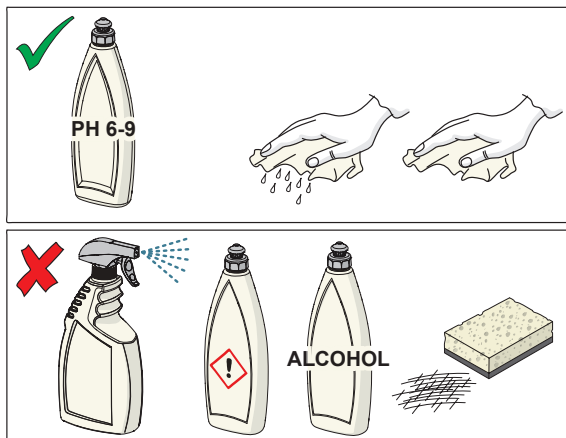

Cleaning the faucet

CZ Čištění baterie
DE Reinigung der Armatur
DK Rengøring af armaturet
ES Limpieza de la grifería
FI Puhdistus
FR Nettoyage du robinet

GR Καθαρισμός του βρύση
HU Takarítás a csapot
IT Pulizia della rubinetteria
NL Reinigen van de kraan
NO Rengjøring av kranen
PL Czystczenie baterii

PT Limpeza da torneira
RU Чистка смесителя
SE Rengöring av blandarna
SI Čiščenje armature
SK Čistenie vodovodnej batérie