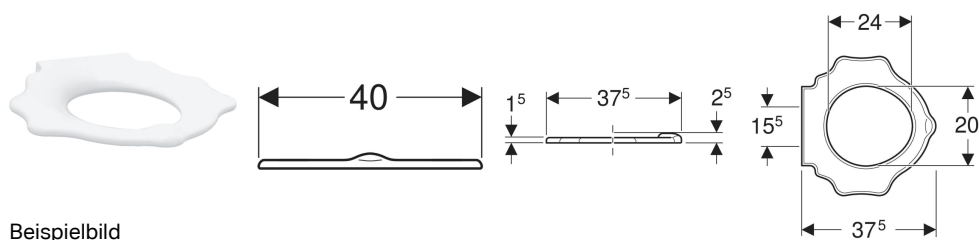

Geberit Bambini WC-Sitzring für Kinder, mit Stützfunktion, Schildkrötendesign

Beispielbild

Verwendungszwecke

- Für Kinder-WCs

Eigenschaften

- Kindgerechtes Schildkrötendesign
- Mit Stützfunktion

- WC-Sitzring mit Überstand zum Schutz vor Urinspritzern
- Abgerundete Kanten zum Vermeiden von Verletzungen
- Reinigungsfreundlich

Technische Daten

Werkstoff	Duroplast
Befestigungsabstand	15.5 cm

Lieferumfang

- WC-Sitzring

Art.-Nr.	Farbe / Oberfläche	Absenkautomatik	Befestigung	Scharnierwerkstoff	VE1
573370000	weiß / glänzend	nein	von unten	Edelstahl	1 St.
573371000	gelbgrün / glänzend	nein	von unten	Edelstahl	1 St.
573372000	verkehrsgelb / glänzend	nein	von unten	Edelstahl	1 St.
573373000	karminrot / glänzend	nein	von unten	Edelstahl	1 St.