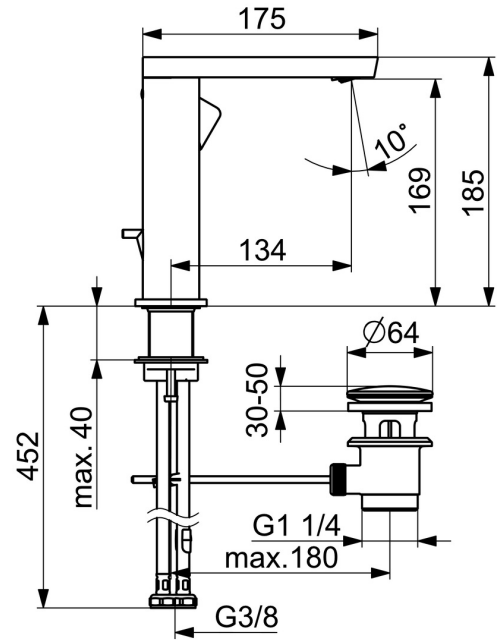

EAN: 4057304018268  
[static.hansa.com/571522730004](https://static.hansa.com/571522730004)

- Industrie, ECO Building, Öffentlicher Wohnungsbau
- Einhebelmischer, Seitenbedient
- Standmontage
- Chrom
- Schwenkbarer Auslauf
- PCA® konstante Durchflussleistung unabhängig vom Fließdruck
- Einhandbedienhebel/Griff, Hebel mit W+K-Kennzeichnung
- Ablaufgarnitur mit Zugstange
- $\varnothing 2.5$  Steuerpatrone mit keramischen Dichtscheiben zur Wassermengen- und Temperatureinstellung
- Anschluss über flexible Druckschläuche
- Armaturenkörper aus entzinkungsbeständigem Messing (DZR)
- Schwenkauslauf mit Arretierung in mittlerer Position

### Technische Eigenschaften

DN-Größe (Nennmaß) **DN15**  
 Warmwasserversorgung **max. +70°C**  
 Arbeitsdruck **0,5-10 bar**  
 Anschlussgröße **G3/8**  
 Ausladung **134 mm**  
 Sicherungseinrichtung (EN1717) **AA**  
 Werkstoff **Messing**