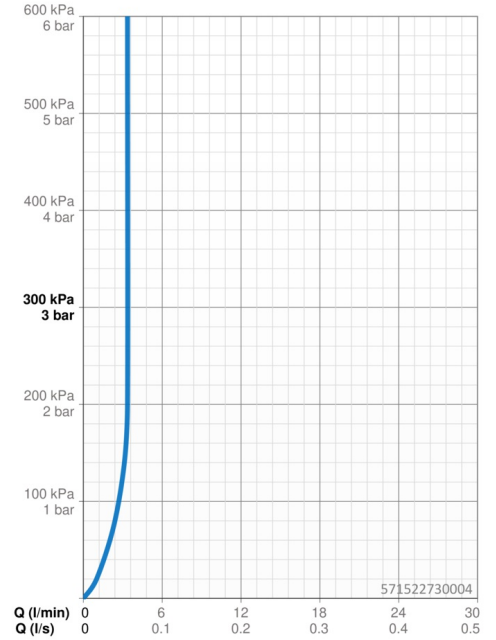

Technische Daten

Durchflusseigenschaften

Durchfluss bei 3 bar (mit Durchflussregler) **3,4 l/min**

Technische Eigenschaften

DN-Größe (Nennmaß) **DN15**
Warmwasserversorgung **max. +70°C**
Arbeitsdruck **0,5-10 bar**
Anschlussgröße **G3/8**
Ausladung **134 mm**
Sicherungseinrichtung (EN1717) **AA**
Werkstoff **Messing**

Vorschriften

EN Standard **EN 817**
Geräuschklasse **I (ISO 3822)**

Zulassungen und Deklarationen

ABP **PA-IX 38026/IO**
Konformitätserklärung **DoC**
EPD **S-P-06391**

Nachhaltigkeit

EPD module A1 (kg CO2 eq.) **15,48**
EPD module A2 (kg CO2 eq.) **0,74**
EPD module A3 (kg CO2 eq.) **1,46**
EPD module A1-A3 (kg CO2 eq.) **17,69**
EPD module A4 (kg CO2 eq.) **0,49**
EPD module B7 (kg CO2 eq.) **1038,24**
EPD module C2 (kg CO2 eq.) **0,03**
EPD module C3 (kg CO2 eq.) **0,04**
EPD module C4 (kg CO2 eq.) **0,13**
EPD module D (kg CO2 eq.) **-12,58**