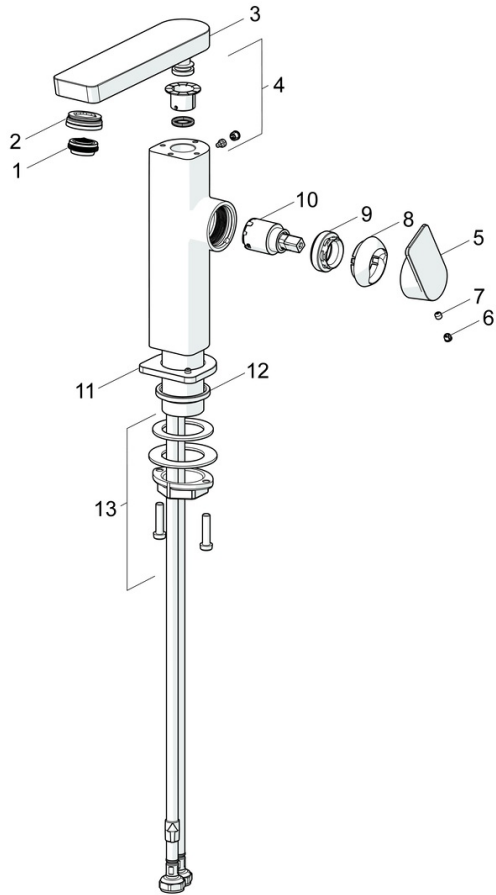

Ersatzteile

SP57142273

	Name	Art.-Nr.
01	Luftsprudler, M24x1 HC SSR-STD	59914015
02	Montagering für Luftsprudler, M24x1, SW17, (2019-)	59914744
03	Auslauf, L=154	1006400V
04	DichtungsKit	59911884
05	Hebel	1000776V
06	Blindstopfen	59913762
07	Schraube, M5x8, SW2.5	59904755
08	Abdeckkappe Ausgelaufen	59914638
09	Gegenmutter, M32x1, SW24	59913958
10	Kartusche, 2.5	59913914
11	Rosette	1006394V
12	Bodendichtung	59914650
13	Befestigungssatz	59913371