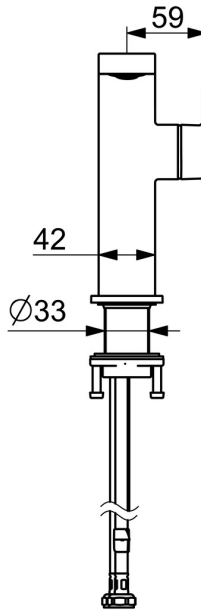

EAN: 4057304018268  
[static.hansa.com/571522730004](https://static.hansa.com/571522730004)

- Industrie, ECO Building, Öffentlicher Wohnungsbau
- Einhebelmischer, Seitenbedient
- Standmontage
- Chrom
- Schwenkbarer Auslauf
- PCA® konstante Durchflussleistung unabhängig vom Fließdruck
- Einhandbedienhebel/Griff, Hebel mit W+K-Kennzeichnung
- Ablaufgarnitur mit Zugstange
- $\varnothing 2.5$  Steuerpatrone mit keramischen Dichtscheiben zur Wassermengen- und Temperatureinstellung
- Anschluss über flexible Druckschläuche
- Armaturenkörper aus entzinkungsbeständigem Messing (DZR)
- Schwenkauslauf mit Arretierung in mittlerer Position

### Durchflusseigenschaften

Durchfluss bei 3 bar (mit Durchflussregler) **3,4 l/min**

### Technische Eigenschaften

DN-Größe (Nennmaß) **DN15**  
 Warmwasserversorgung **max. +70°C**  
 Arbeitsdruck **0,5-10 bar**  
 Anschlussgröße **G3/8**  
 Ausladung **134 mm**  
 Sicherungseinrichtung (EN1717) **AA**  
 Werkstoff **Messing**