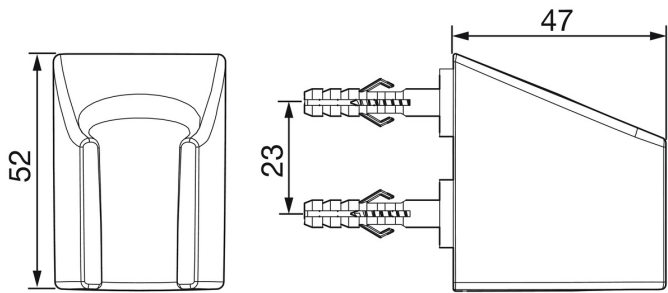

EAN: 4057304002601
static.hansa.com/44450100

- Dusche
- Zubehör
- Wandmontage
- Chrom
- Brausehalter

Technische Daten

Technische Eigenschaften

Werkstoff

Verbundwerkstoff