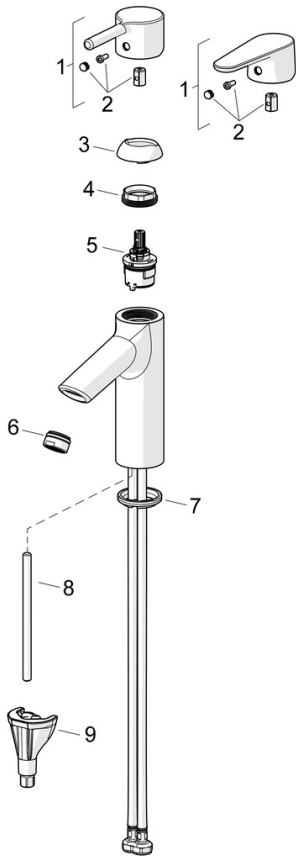

Hergestellt in Europa

Waschtischarmatur mit maximalem Komfort

- Waschtisch
- Einhebelmischer
- Standmontage
- Chrom
- Feststehender Auslauf
- PCA® konstante Durchflussleistung unabhängig vom Fließdruck
- Einhandbedienhebel/Griff, Hebel mit W+K-Kennzeichnung
- Ablaufgarnitur mit Zugstange
- Temperaturbegrenzer
- \varnothing 3.0 Steuerpatrone mit keramischen Dichtscheiben zur Wassermengen- und Temperatureinstellung
- Anschluss über flexible Druckschläuche
- Armaturenkörper aus entzinkungsbeständigem Messing (DZR), HANSA 3S-Installation: System für sichere und schnelle Montage

Technische Daten

Durchflusseigenschaften

Durchfluss bei 3 bar (mit Durchflussregler) **6.0 l/min**

Technische Eigenschaften

Warmwasserversorgung **max. +70°C**
 Arbeitsdruck **0.5-10 bar**
 Anschlussgröße **G3/8**
 Ausladung **114 mm**
 Sicherungseinrichtung (EN1717) **AA**
 Werkstoff **Messing**

Vorschriften

EN Standard **EN 817**
 Geräuschklasse **I (ISO 3822)**

Zulassungen und Deklarationen

Konformitätserklärung **DoC**
 EPD **S-P-06391**

Nachhaltigkeit

EPD module A1 (kg CO2 eq.) **8,07**
 EPD module A2 (kg CO2 eq.) **0,39**
 EPD module A3 (kg CO2 eq.) **0,76**
 EPD module A1-A3 (kg CO2 eq.) **9,22**
 EPD module A4 (kg CO2 eq.) **0,26**
 EPD module B7 (kg CO2 eq.) **1854,00**
 EPD module C2 (kg CO2 eq.) **0,02**
 EPD module C3 (kg CO2 eq.) **0,02**
 EPD module C4 (kg CO2 eq.) **0,07**
 EPD module D (kg CO2 eq.) **-6,56**

Ersatzteile

SP52372263

	Name	Art.-Nr.
01	Hebel	1014995V
01	Hebel	1015000V
02	Dekorkappe	1012105V
03	Abdeckkappe	1012421V
04	Spann-Mutter, M34x1.5	1012133V
05	Kartusche, 3.0	1014428V
06	Luftsprudler, M24x1, 6 l/min	59913727
07	Bodendichtung	59914591
08	Befestigungsschraube, M8x1, L=130	59914474
09	Befestigungssatz	59914475