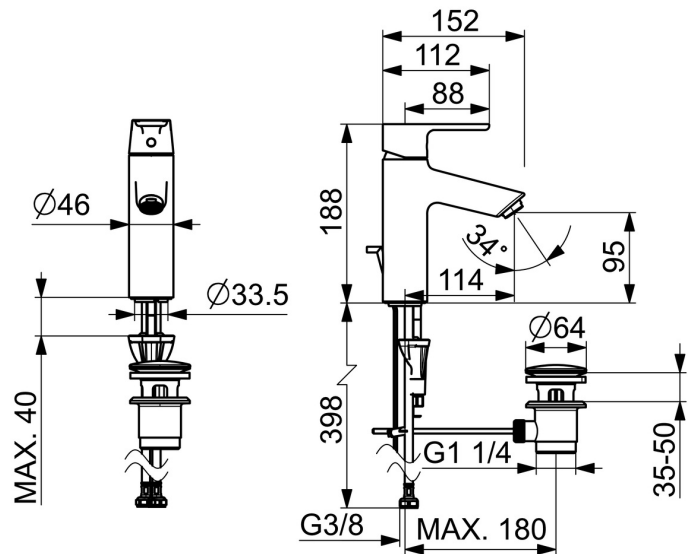

Hergestellt in Europa

Waschtischarmatur mit maximalem Komfort

- Waschtisch
- Einhebelmischer
- Standmontage
- Chrom
- Feststehender Auslauf
- PCA® konstante Durchflussleistung unabhängig vom Fließdruck
- Einhandbedienhebel/Griff, Hebel mit W+K-Kennzeichnung
- Ablaufgarnitur mit Zugstange
- Temperaturbegrenzer
- \varnothing 3.0 Steuerpatrone mit keramischen Dichtscheiben zur Wassermengen- und Temperatureinstellung
- Anschluss über flexible Druckschläuche
- Armaturenkörper aus entzinkungsbeständigem Messing (DZR), HANSA 3S-Installation: System für sichere und schnelle Montage

Technische Daten

Durchflusseigenschaften

Durchfluss bei 3 bar (mit Durchflussregler) **6.0 l/min**

Technische Eigenschaften

Warmwasserversorgung **max. +70°C**
 Arbeitsdruck **0.5-10 bar**
 Anschlussgröße **G3/8**
 Ausladung **114 mm**
 Sicherungseinrichtung (EN1717) **AA**
 Werkstoff **Messing**

Ersatzteile

SP52372263

	Name	Art.-Nr.
01	Hebel	1014995V
01	Hebel	1015000V
02	Dekorkappe	1012105V
03	Abdeckkappe	1012421V
04	Spann-Mutter, M34x1.5	1012133V
05	Kartusche, 3.0	1014428V
06	Luftsprudler, M24x1, 6 l/min	59913727
07	Bodendichtung	59914591
08	Befestigungsschraube, M8x1, L=130	59914474
09	Befestigungssatz	59914475