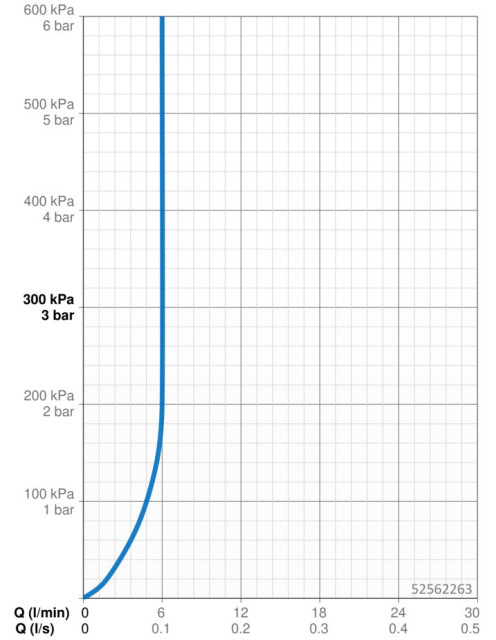

Technische Daten

Durchflusseigenschaften

Durchfluss bei 3 bar (mit Durchflussregler) **6.0 l/min**

Technische Eigenschaften

Warmwasserversorgung **max. +70°C**
 Arbeitsdruck **0.5-10 bar**
 Anschlussgröße **G3/8**
 Ausladung **114 mm**
 Sicherungseinrichtung (EN1717) **AA**
 Werkstoff **Messing**

Vorschriften

EN Standard **EN 817**
 Geräuschklasse **I (ISO 3822)**

Zulassungen und Deklarationen

Konformitätserklärung **DoC**
 EPD **S-P-06391**

Nachhaltigkeit

EPD module A1 (kg CO2 eq.) **8,07**
 EPD module A2 (kg CO2 eq.) **0,39**
 EPD module A3 (kg CO2 eq.) **0,76**
 EPD module A1-A3 (kg CO2 eq.) **9,22**
 EPD module A4 (kg CO2 eq.) **0,26**
 EPD module B7 (kg CO2 eq.) **1854,00**
 EPD module C2 (kg CO2 eq.) **0,02**
 EPD module C3 (kg CO2 eq.) **0,02**
 EPD module C4 (kg CO2 eq.) **0,07**
 EPD module D (kg CO2 eq.) **-6,56**