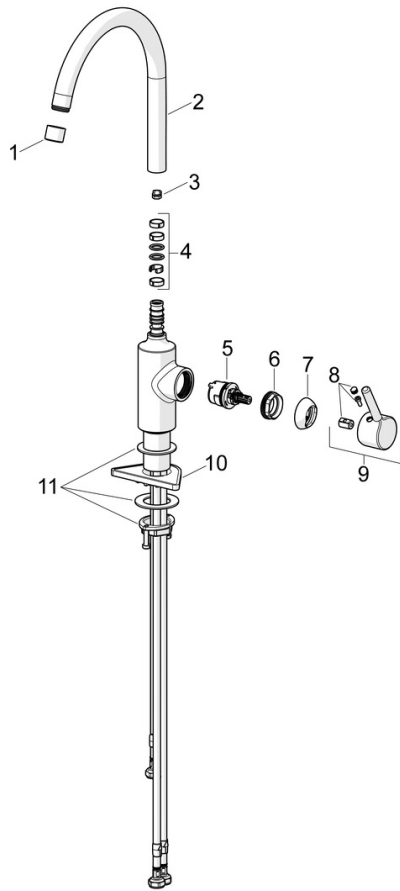

EAN: 4057304019845
static.hansa.com/52211167

- Küche
- Einhebelmischer, Seitenbedient, Niederdruck, für offene Heißwasserbereiter
- Standmontage
- Chrom
- Schwenkbarer Auslauf
- CASCADE® Strahlregler, Kristallklarer Laminarstrahl
- Einhandbedienhebel/Griff, Pinhebel, Hebel mit W+K-Kennzeichnung
- Temperaturbegrenzer
- \varnothing 3.0 Steuerpatrone mit keramischen Dichtscheiben zur Wassermengen- und Temperatureinstellung
- Anschluss über flexible Druckschläuche
- Armaturenkörper aus entzinkungsbeständigem Messing (DZR)

Technische Daten

Technische Eigenschaften

Warmwasserversorgung	max. +70°C
Arbeitsdruck	0.5-10 bar
Anschlussgröße	G3/8
Ausladung	247 mm
Sicherungseinrichtung (EN1717)	AA
Werkstoff	Messing

Vorschriften

EN Standard	EN 817
Geräuschklasse	I (ISO 3822)

Zulassungen und Deklarationen

Konformitätserklärung	DoC
-----------------------	-----

Ersatzteile

SP5221167

	Name	Art.-Nr.
01	Luftsprudler, STD M22x1 LP	1017374V
02	Auslauf hoch, L=208 Ausgelaufen	59914498
03	Begrenzer für Schwenkauslauf, 60°/0°	59914264
03	Begrenzer für Schwenkauslauf, 120° Ausgelaufen	59914429
04	Auslaufdichtung	59914431
05	Kartusche, 3.0	1014428V
06	Spann-Mutter, M34x1.5	1012133V
07	Abdeckkappe	1012132V
08	Dekorkappe	1012105V
09	Hebel	1001749V
10	PVC-Befestigungsplatte	59910008
11	Befestigungssatz	59913371