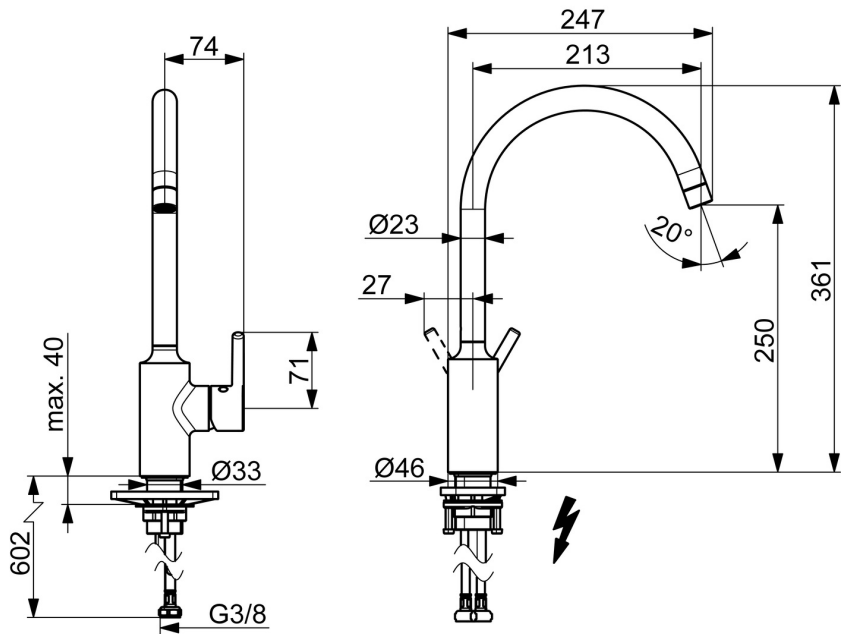

EAN: 4057304019845
static.hansa.com/52211167

- Küche
- Einhebelmischer, Seitenbedient, Niederdruck, für offene Heißwasserbereiter
- Standmontage
- Chrom
- Schwenkbarer Auslauf
- CASCADE® Strahlregler, Kristallklarer Laminarstrahl
- Einhandbedienhebel/Griff, Pinhebel, Hebel mit W+K-Kennzeichnung
- Temperaturbegrenzer
- \varnothing 3.0 Steuerpatrone mit keramischen Dichtscheiben zur Wassermengen- und Temperatureinstellung
- Anschluss über flexible Druckschläuche
- Armaturenkörper aus entzinkungsbeständigem Messing (DZR)

Technische Daten

Technische Eigenschaften

Warmwasserversorgung	max. +70°C
Arbeitsdruck	0.5-10 bar
Anschlussgröße	G3/8
Ausladung	247 mm
Sicherungseinrichtung (EN1717)	AA
Werkstoff	Messing

Vorschriften

EN Standard	EN 817
Geräuschklasse	I (ISO 3822)

Zulassungen und Deklarationen

Konformitätserklärung	DoC
-----------------------	-----

Ersatzteile

SP5221167

	Name	Art.-Nr.
01	Luftsprudler, STD M22x1 LP	1017374V
02	Auslauf hoch, L=208 Ausgelaufen	59914498
03	Begrenzer für Schwenkauslauf, 60°/0°	59914264
03	Begrenzer für Schwenkauslauf, 120° Ausgelaufen	59914429
04	Auslaufdichtung	59914431
05	Kartusche, 3.0	1014428V
06	Spann-Mutter, M34x1.5	1012133V
07	Abdeckkappe	1012132V
08	Dekorkappe	1012105V
09	Hebel	1001749V
10	PVC-Befestigungsplatte	59910008
11	Befestigungssatz	59913371