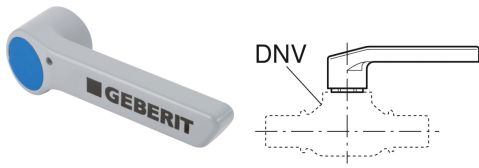

Geberit Set Betätigungshebel für Kugelhahn

Beispielbild

Verwendungszwecke

- Für Hebelbefestigungen mit Schraube

Lieferumfang

- Betätigungshebel
- Schraube
- Farbmarkierungen (rot, blau, grün)

Art.-Nr.	DNV	VE1
242.803.00.1	25 / 32	1 St.