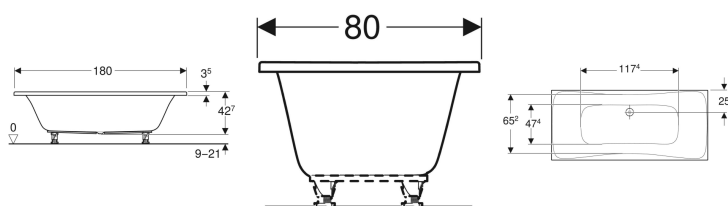

Geberit Renova Rechteckbadewanne Duo

Beispielbild

Verwendungszwecke

- Für private Badezimmer und Hotels
- Zum Einbau mit Badewannenfüßen oder Wannenträgern

Eigenschaften

- Rechteckig

Lieferumfang

- Badewanne

- Für zwei Personen geeignet
- Mittelabgang exzentrisch
- Ablaufloch \varnothing 52 mm

Technische Daten

Werkstoff | Sanitäracryl

| Art.-Nr. | Farbe / Oberfläche | L | L1 | L2 | B | B1 | B2 | B3 | H | Gesamtvolumen | VE1 |
|--------------|--------------------|--------|----------|----------|-------|---------|---------|-------|---------|---------------|-------|
| 554.209.01.1 | weiß / glänzend | 180 cm | 117.4 cm | 117.4 cm | 80 cm | 65.2 cm | 47.4 cm | 25 cm | 42.7 cm | 218 l | 1 St. |