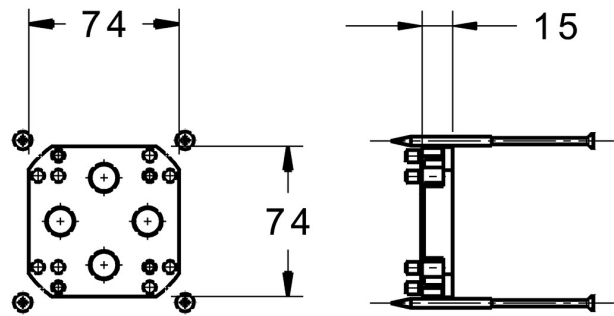

EAN: 4057304000744
static.hansa.com/59914182

Verlängerungssatz 15 mm;
für HANSABLUEBOX UP-System;
bis zu 2 Adapter können für eine Verlängerung von 30 mm eingebaut werden

- Zubehör

Technische Daten