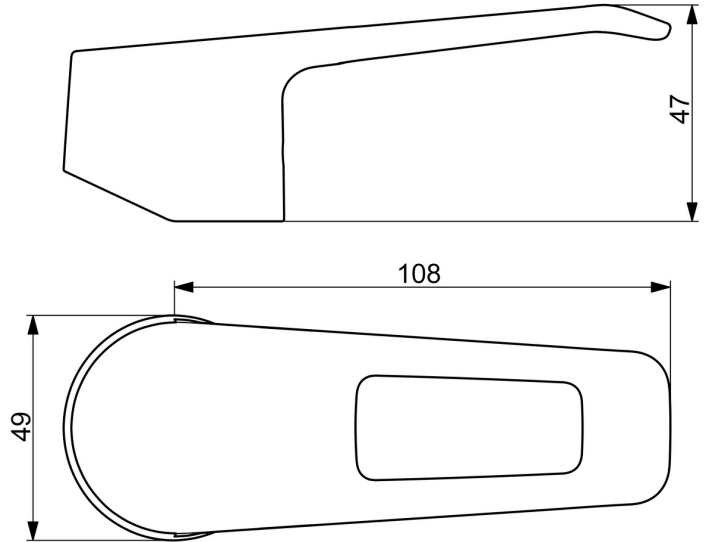

EAN: 4057304010583
static.hansa.com/59914633

- Gesundheit & Pflege, Zubehör
- Chrom

Technische Daten