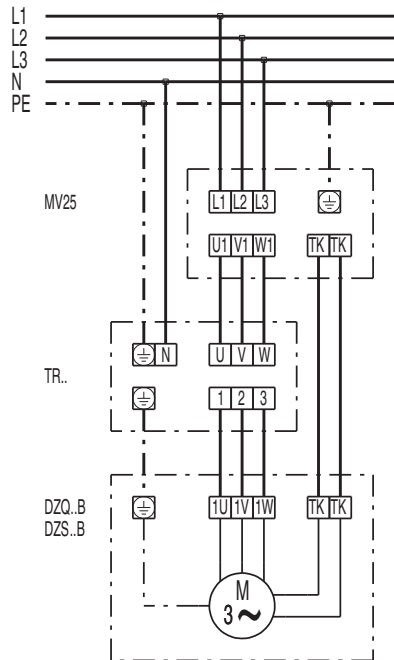

DZQ 20/2 B

DZQ/DZS/DZF..B Standard (Rechtslauf, 1 Drehzahl)

SC - Schutzkontakt
TK - Thermokontakt

DZQ/DZS/DZF..B Standard (Linkslauf, 1 Drehzahl)

SC - Schutzkontakt
TK - Thermokontakt

DZQ / DZS..B mit 5-Stufentransformator TRV..

DZQ / DZS..B 1 Drehzahl mit Motorvollschutzschalter MV 25

DZQ / DZS..B mit Wendeschalter W 1 / WU 1 und Motorvollschutzschalter MV 25

DZQ / DZS..B mit 5-Stufentransformator TR

DZQ / DZS..B mit 5-Stufentransformator, Schaltschrank TR..S, 5-Stufenschalter DSS 20 und Motorvollschutzschalter MV 25