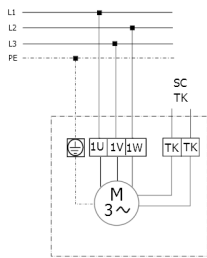

DZQ 20/2 B

DZQ/DZS/DZF..B Standard (Rechtslauf, 1 Drehzahl)

SC - Schutzkontakt
TK - Thermokontakt

DZQ/DZS/DZF..B Standard (Linkslauf, 1 Drehzahl)

SC - Schutzkontakt
TK - Thermokontakt

DZQ / DZS..B mit 5-Stufentransformator TRV..

DZQ / DZS..B 1 Drehzahl mit Motorvollschutzschalter MV 25

DZQ / DZS..B mit Wendeschalter W 1 / WU 1 und Motorvollschutzschalter MV 25

DZQ / DZS..B mit 5-Stufentransformator TR

DZQ / DZS..B mit 5-Stufentransformator, Schaltschrank TR..S, 5-Stufenschalter DSS 20 und Motorvollschutzschalter MV 25