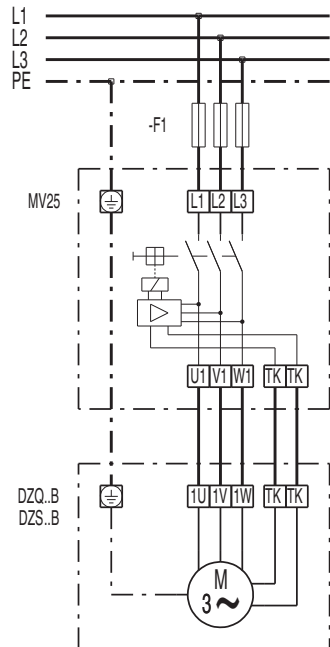

DZQ 20/2 B

DZQ/DZS/DZF..B Standard (Rechtslauf, 1 Drehzahl)

SC - Schutzkontakt
TK - Thermokontakt

DZQ/DZS/DZF..B Standard (Linkslauf, 1 Drehzahl)

SC - Schutzkontakt
TK - Thermokontakt

DZQ / DZS..B mit 5-Stufentransformator TRV..

DZQ / DZS..B 1 Drehzahl mit Motorvollschutzschalter MV 25

DZQ / DZS..B mit Wendeschalter W 1 / WU 1 und Motorvollschutzschalter MV 25

DZQ / DZS..B mit 5-Stufentransformator TR

DZQ / DZS..B mit 5-Stufentransformator, Schaltschrank TR..S, 5-Stufenschalter DSS 20 und Motorvollschutzschalter MV 25