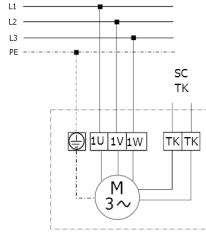

DZQ 20/2 B

DZQ/DZS/DZF..B Standard (Rechtslauf, 1 Drehzahl)

SC - Schutzkontakt
TK - Thermokontakt

DZQ/DZS/DZF..B Standard (Linkslauf, 1 Drehzahl)

SC - Schutzkontakt
TK - Thermokontakt

DZQ / DZS..B mit 5-Stufentransformator TRV..

DZQ / DZS..B 1 Drehzahl mit Motorvollschutzschalter MV 25

DZQ / DZS..B mit Wendeschalter W 1 / WU 1 und Motorvollschutzschalter MV 25

DZQ / DZS..B mit 5-Stufentransformator TR

DZQ / DZS..B mit 5-Stufentransformator, Schaltschrank TR..S, 5-Stufenschalter DSS 20 und Motorvollschutzschalter MV 25