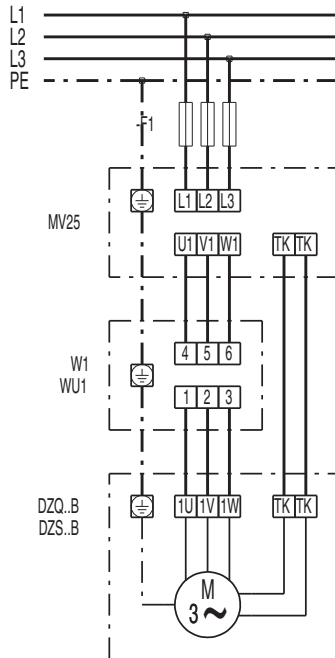

DZQ 20/2 B

DZQ/DZS/DZF..B Standard (Rechtslauf, 1 Drehzahl)

SC - Schutzkontakt
TK - Thermokontakt

DZQ/DZS/DZF..B Standard (Linkslauf, 1 Drehzahl)

SC - Schutzkontakt
TK - Thermokontakt

DZQ / DZS..B mit 5-Stufentransformator TRV..

DZQ / DZS..B 1 Drehzahl mit Motorvollschutzschalter MV 25

DZQ / DZS..B mit Wendeschalter W 1 / WU 1 und Motorvollschutzschalter MV 25

DZQ / DZS..B mit 5-Stufentransformator TR

DZQ / DZS..B mit 5-Stufentransformator, Schaltschrank TR..S, 5-Stufenschalter DSS 20 und Motorvollschutzschalter MV 25