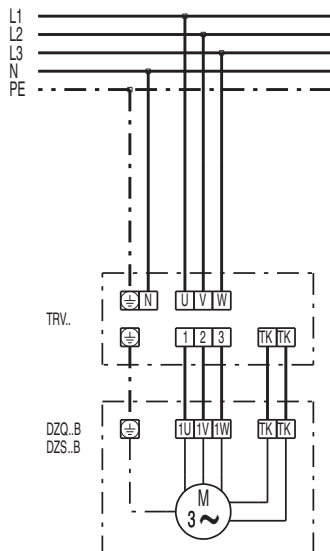

DZQ 20/2 B

DZQ/DZS/DZF..B Standard (Rechtslauf, 1 Drehzahl)

SC - Schutzkontakt
TK - Thermokontakt

DZQ/DZS/DZF..B Standard (Linkslauf, 1 Drehzahl)

SC - Schutzkontakt
TK - Thermokontakt

DZQ / DZS..B mit 5-Stufentransformator TRV..

DZQ / DZS..B 1 Drehzahl mit Motorvollschutzschalter MV 25

DZQ / DZS..B mit Wendeschalter W 1 / WU 1 und Motorvollschutzschalter MV 25

DZQ / DZS..B mit 5-Stufentransformator TR

DZQ / DZS..B mit 5-Stufentransformator, Schaltschrank TR..S, 5-Stufenschalter DSS 20 und Motorvollschutzschalter MV 25