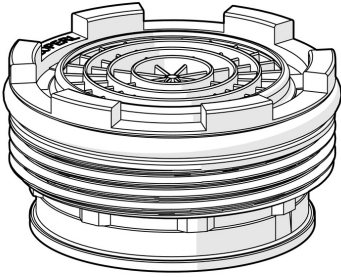

EAN: 4015474199071
static.hansa.com/59913318

- Ersatzteile
- Außengewinde
- CASCADE® Strahlregler

Technische Daten

Durchflusseigenschaften

Durchfluss bei 3 bar **9.0 l/min**

Technische Eigenschaften

Anschlussgröße **M21.5x1**