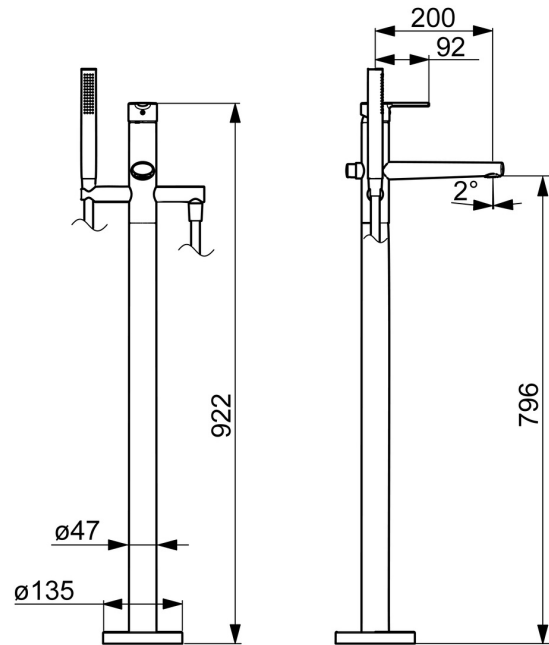

EAN: 4015474252479
static.hansa.com/03422073

- Wanne & Dusche
- Einhebelmischer
- Bodenstehend
- Chrom
- Feststehender Auslauf
- CACHÉ® Strahlregler, ohne Mundstück direkt in den Armaturenauslauf geschraubt
- Hebel mit W+K-Kennzeichnung, Einhandbedienhebel/Griff
- Zugumsteller, Automatische Rückstellung
- Handbrause, Brausehalter, Brauseschlauch (1250 mm)
- Intensiv – Belebender Wasserstrahl
- Temperaturbegrenzer, Heißwassersperre einstellbar (im Lieferumfang enthalten)
- Rückflussverhinderer, ø 3.5 classic Steuerpatrone mit keramischen Dichtscheiben zur Wassermengen- und Temperatureinstellung
- Armaturenkörper aus entzinkungsbeständigem Messing (DZR)
- Eigensicher gegen Rückfließen im häuslichen Gebrauch (nach DIN EN 1717)
- 1-strahlig

Technische Daten

Durchflusseigenschaften

Durchfluss bei 3 bar **20.4 / 13.2 l/min**

Technische Eigenschaften

DN-Größe (Nennmaß) **DN15**
 Warmwasserversorgung **max. +65°C**
 Arbeitsdruck **0.5-10 bar**
 Ausladung **200 mm**
 Sicherungseinrichtung (EN1717) **EB**

Vorschriften

EN Standard **EN 817, EN 1112, EN 1113**

Zulassungen und Deklarationen

Konformitätserklärung **DoC**

Ersatzteile

SP03422073

	Name	Art.-Nr.
01	Hebel	59913761
02	Dekorkappe Grau	59912112
03	Schraube, M5x8, SW2.5	59904755
04	Abdeckkappe, 33x3 mm	59912504
05	Spann-Mutter, M40x1	1003409V
06	Kartusche, 3.5 Classic	59913075
07	Halter Handbrause Ausgelaufen	59913718
08	Dichtungsring	59913759
09	Luftsprudler, M24x1 D, CC	59913720
10	Brausearm ohne Kopfbrause	59913722
11	Rückflussverhinderer	59905714
12	Gewindenippel, G1/2xM18x1	59911384
13	Umstellung	59913721
14	Umstellung	59912870
15	Dichtungskit	59904791
16	Knopf	59912871
17	Rosette, d 135 mm Ausgelaufen	59913726
18	Befestigungssatz Ausgelaufen	59913723