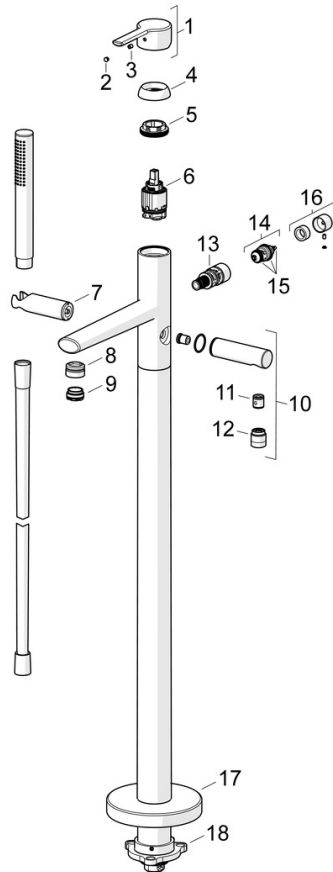

EAN: 4015474252479
static.hansa.com/03422073

- Wanne & Dusche
- Einhebelmischer
- Bodenstehend
- Chrom
- Feststehender Auslauf
- CACHÉ® Strahlregler, ohne Mundstück direkt in den Armaturenauslauf geschraubt
- Hebel mit W+K-Kennzeichnung, Einhandbedienhebel/Griff
- Zugumsteller, Automatische Rückstellung
- Handbrause, Brausehalter, Brauseschlauch (1250 mm)
- Intensiv – Belebender Wasserstrahl
- Temperaturbegrenzer, Heißwassersperre einstellbar (im Lieferumfang enthalten)
- Rückflussverhinderer, ø 3.5 classic Steuerpatrone mit keramischen Dichtscheiben zur Wassermengen- und Temperatureinstellung
- Armaturenkörper aus entzinkungsbeständigem Messing (DZR)
- Eigensicher gegen Rückfließen im häuslichen Gebrauch (nach DIN EN 1717)
- 1-strahlig

Technische Daten

Durchflusseigenschaften

Durchfluss bei 3 bar **20.4 / 13.2 l/min**

Technische Eigenschaften

DN-Größe (Nennmaß) **DN15**
 Warmwasserversorgung **max. +65°C**
 Arbeitsdruck **0.5-10 bar**
 Ausladung **200 mm**
 Sicherungseinrichtung (EN1717) **EB**

Vorschriften

EN Standard **EN 817, EN 1112, EN 1113**

Zulassungen und Deklarationen

Konformitätserklärung **DoC**

Ersatzteile

SP03422073

	Name	Art.-Nr.
01	Hebel	59913761
02	Dekorkappe Grau	59912112
03	Schraube, M5x8, SW2.5	59904755
04	Abdeckkappe, 33x3 mm	59912504
05	Spann-Mutter, M40x1	1003409V
06	Kartusche, 3.5 Classic	59913075
07	Halter Handbrause Ausgelaufen	59913718
08	Dichtungsring	59913759
09	Luftsprudler, M24x1 D, CC	59913720
10	Brausearm ohne Kopfbrause	59913722
11	Rückflussverhinderer	59905714
12	Gewindenippel, G1/2xM18x1	59911384
13	Umstellung	59913721
14	Umstellung	59912870
15	Dichtungskit	59904791
16	Knopf	59912871
17	Rosette, d 135 mm Ausgelaufen	59913726
18	Befestigungssatz Ausgelaufen	59913723