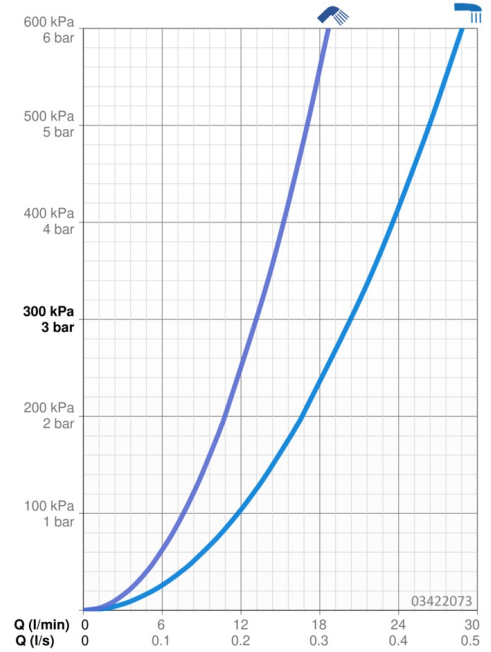

Technische Daten

Durchflusseigenschaften

Durchfluss bei 3 bar **20.4 / 13.2 l/min**

Technische Eigenschaften

DN-Größe (Nennmaß) **DN15**
Warmwasserversorgung **max. +65°C**
Arbeitsdruck **0.5-10 bar**
Ausladung **200 mm**
Sicherungseinrichtung (EN1717) **EB**

Vorschriften

EN Standard **EN 817, EN 1112, EN 1113**

Zulassungen und Deklarationen

Konformitätserklärung **DoC**