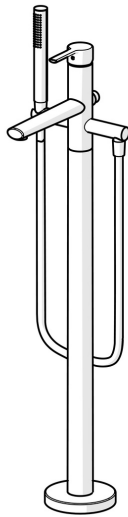

EAN: 4015474252479
static.hansa.com/03422073

- Wanne & Dusche
- Einhebelmischer
- Bodenstehend
- Chrom
- Feststehender Auslauf
- CACHÉ® Strahlregler, ohne Mundstück direkt in den Armaturenauslauf geschraubt
- Hebel mit W+K-Kennzeichnung, Einhandbedienhebel/Griff
- Zugumsteller, Automatische Rückstellung
- Handbrause, Brausehalter, Brauseschlauch (1250 mm)
- Intensiv – Belebender Wasserstrahl
- Temperaturbegrenzer, Heißwassersperre einstellbar (im Lieferumfang enthalten)
- Rückflussverhinderer, ø 3.5 classic Steuerpatrone mit keramischen Dichtscheiben zur Wassermengen- und Temperatureinstellung
- Armaturenkörper aus entzinkungsbeständigem Messing (DZR)
- Eigensicher gegen Rückfließen im häuslichen Gebrauch (nach DIN EN 1717)
- 1-strahlig

Technische Daten

Durchflusseigenschaften

Durchfluss bei 3 bar **20.4 / 13.2 l/min**

Technische Eigenschaften

DN-Größe (Nennmaß) **DN15**
 Warmwasserversorgung **max. +65°C**
 Arbeitsdruck **0.5-10 bar**
 Ausladung **200 mm**
 Sicherungseinrichtung (EN1717) **EB**

Vorschriften

EN Standard **EN 817, EN 1112, EN 1113**

Zulassungen und Deklarationen

Konformitätserklärung **DoC**

Ersatzteile

SP03422073

	Name	Art.-Nr.
01	Hebel	59913761
02	Dekorkappe Grau	59912112
03	Schraube, M5x8, SW2.5	59904755
04	Abdeckkappe, 33x3 mm	59912504
05	Spann-Mutter, M40x1	1003409V
06	Kartusche, 3.5 Classic	59913075
07	Halter Handbrause Ausgelaufen	59913718
08	Dichtungsring	59913759
09	Luftsprudler, M24x1 D, CC	59913720
10	Brausearm ohne Kopfbrause	59913722
11	Rückflussverhinderer	59905714
12	Gewindenippel, G1/2xM18x1	59911384
13	Umstellung	59913721
14	Umstellung	59912870
15	Dichtungskit	59904791
16	Knopf	59912871
17	Rosette, d 135 mm Ausgelaufen	59913726
18	Befestigungssatz Ausgelaufen	59913723