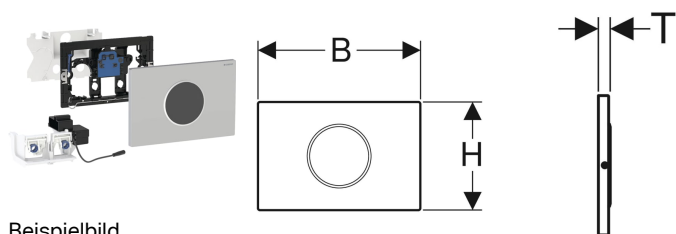

## Geberit WC-Steuerung mit elektronischer Spülauslösung, Netzbetrieb, für Sigma UP-Spülkasten 12 cm, 2-Mengen-Spülung, mit Sigma10 Betätigungsplatte automatisch / berührungslos

Beispielbild

### Verwendungszwecke

- Zur berührungslosen Spülauslösung von Sigma UP-Spülkästen 12 cm
- Für barrierefreies Bauen geeignet

### Eigenschaften

- Intervallspülung einstellbar
- Intervallspülung voreingestellt
- Automatische Spülauslösung
- Berührungsloses Auslösen einer 1-Mengen- oder 2-Mengen-Spülung durch Annäherung mit der Hand
- Spülauslösung über externen Taster möglich
- Stromversorgung durch externes Netzteil
- Transformation der Netzspannung auf Kleinspannung 12 V DC
- Betrieb mit Kleinspannung, keine Netzspannung im Spülkasten
- Mit verwechslungssicherer Steckverbindung
- Sichere IR-Distanzerkennung
- Vorspülung einstellbar
- Geräteeinstellungen und Bedienung mit Mobilgerät über integrierte Bluetooth®-Schnittstelle
- Mit Geberit Control App kompatibel
- Drahtgebunden vernetzbar mit Geberit Gateway via GEBUS Konverter

### Zusätzlich zu bestellen

- Geberit Set Power & Connect Box, mit Zwischenboden mit Anschlussklemme
- Geberit Power & Connect Box
- Geberit Netzteil für Power & Connect Box

Art.-Nr.	Farbe / Oberfläche	Werkstoff	B	H	T	VE1
115.907.KH.6	Platte: hochglanz-verchromt Designringe: mattverchromt	Kunststoff	24.6 cm	16.4 cm	1.5 cm	1 St.