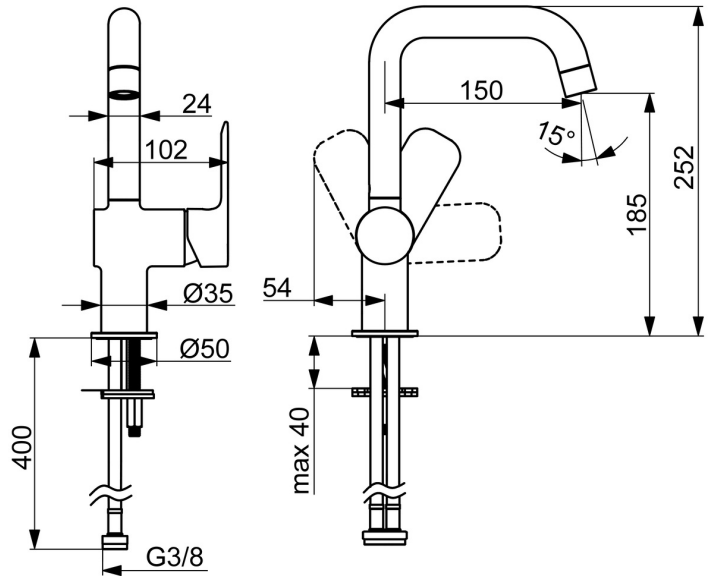

EAN: 4057304019012
static.hansa.com/55542203

- Waschtisch
- Einhebelmischer, Seitenbedient
- Standmontage
- Chrom
- Schwenkbarer Auslauf
- PCA® konstante Durchflussleistung unabhängig vom Fließdruck
- Hebel mit W+K-Kennzeichnung, Einhandbedienhebel/Griff
- ø 3.5 classic Steuerpatrone mit keramischen Dichtscheiben zur Wassermengen- und Temperatureinstellung
- Anschluss über flexible Druckschläuche
- Rapid-Montagesystem
- Ohne Ablaufgarnitur, Ohne Zugstangenbohrung

Technische Daten

Durchflusseigenschaften

Durchfluss bei 3 bar (mit Durchflussregler) **4.8 l/min**

Technische Eigenschaften

DN-Größe (Nennmaß) **DN15**
 Warmwasserversorgung **max. +70°C**
 Arbeitsdruck **0.5-10 bar**
 Anschlussgröße **G3/8**
 Ausladung **150 mm**
 Sicherungseinrichtung (EN1717) **AA**
 Werkstoff **Messing**

Vorschriften

EN Standard **EN 817**
 Geräuschklasse **I (ISO 3822)**

Zulassungen und Deklarationen

DVGW **DW-6506D00165**
 ABP **PA-IX 10073/IO**
 Konformitätserklärung **DoC**

Ersatzteile

SP55552203

| | Name | Art.-Nr. |
|----|------------------------|----------|
| 01 | Luftsprudler | 1017130V |
| 02 | Auslauf | 1017129V |
| 03 | Dichtungskit | 1017131V |
| 04 | Kartusche, 3,5 Classic | 59913075 |
| 05 | Abdeckkappe | 1017127V |
| 06 | Hebel | 1017126V |
| 07 | Befestigungssatz | 1017128V |