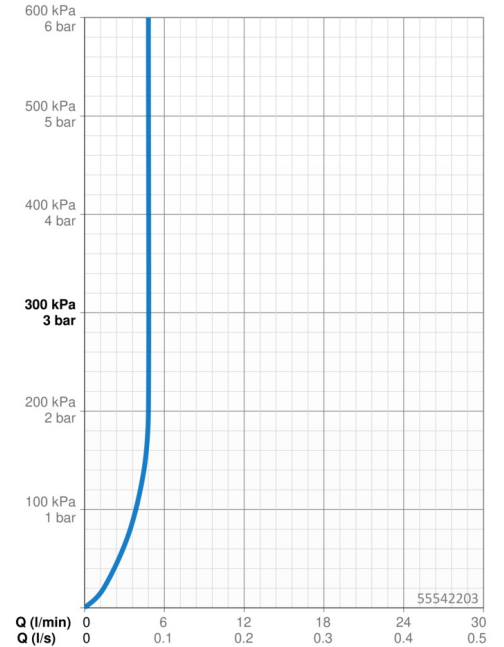

Technische Daten

Durchflusseigenschaften

Durchfluss bei 3 bar (mit Durchflussregler) **4.8 l/min**

Technische Eigenschaften

DN-Größe (Nennmaß) **DN15**
Warmwasserversorgung **max. +70°C**
Arbeitsdruck **0.5-10 bar**
Anschlussgröße **G3/8**
Ausladung **150 mm**
Sicherungseinrichtung (EN1717) **AA**
Werkstoff **Messing**

Vorschriften

EN Standard **EN 817**
Geräuschklasse **I (ISO 3822)**

Zulassungen und Deklarationen

DVGW **DW-6506D00165**
ABP **PA-IX 10073/IO**
Konformitätserklärung **DoC**