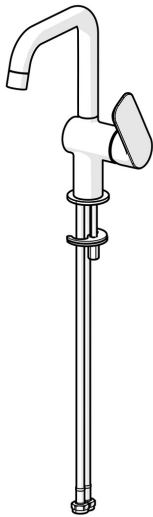

EAN: 4057304019012
static.hansa.com/55542203

- Waschtisch
- Einhebelmischer, Seitenbedient
- Standmontage
- Chrom
- Schwenkbarer Auslauf
- PCA® konstante Durchflussleistung unabhängig vom Fließdruck
- Hebel mit W+K-Kennzeichnung, Einhandbedienhebel/Griff
- ø 3.5 classic Steuerpatrone mit keramischen Dichtscheiben zur Wassermengen- und Temperatureinstellung
- Anschluss über flexible Druckschläuche
- Rapid-Montagesystem
- Ohne Ablaufgarnitur, Ohne Zugstangenbohrung

Technische Daten

Durchflusseigenschaften

Durchfluss bei 3 bar (mit Durchflussregler) **4.8 l/min**

Technische Eigenschaften

DN-Größe (Nennmaß) **DN15**
 Warmwasserversorgung **max. +70°C**
 Arbeitsdruck **0.5-10 bar**
 Anschlussgröße **G3/8**
 Ausladung **150 mm**
 Sicherungseinrichtung (EN1717) **AA**
 Werkstoff **Messing**

Vorschriften

EN Standard **EN 817**
 Geräuschklasse **I (ISO 3822)**

Zulassungen und Deklarationen

DVGW **DW-6506D00165**
 ABP **PA-IX 10073/IO**
 Konformitätserklärung **DoC**

Ersatzteile

SP55552203

| | Name | Art.-Nr. |
|----|------------------------|----------|
| 01 | Luftsprudler | 1017130V |
| 02 | Auslauf | 1017129V |
| 03 | Dichtungskit | 1017131V |
| 04 | Kartusche, 3,5 Classic | 59913075 |
| 05 | Abdeckkappe | 1017127V |
| 06 | Hebel | 1017126V |
| 07 | Befestigungssatz | 1017128V |