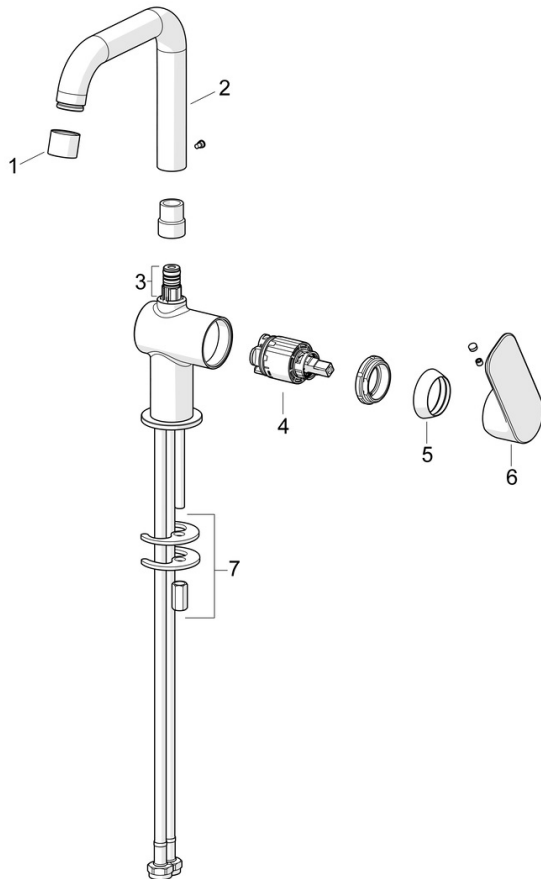

EAN: 4057304019012
static.hansa.com/55542203

- Waschtisch
- Einhebelmischer, Seitenbedient
- Standmontage
- Chrom
- Schwenkbarer Auslauf
- PCA® konstante Durchflussleistung unabhängig vom Fließdruck
- Hebel mit W+K-Kennzeichnung, Einhandbedienhebel/Griff
- ø 3.5 classic Steuerpatrone mit keramischen Dichtscheiben zur Wassermengen- und Temperatureinstellung
- Anschluss über flexible Druckschläuche
- Rapid-Montagesystem
- Ohne Ablaufgarnitur, Ohne Zugstangenbohrung

Technische Daten

Durchflusseigenschaften

Durchfluss bei 3 bar (mit Durchflussregler) **4.8 l/min**

Technische Eigenschaften

DN-Größe (Nennmaß) **DN15**
 Warmwasserversorgung **max. +70°C**
 Arbeitsdruck **0.5-10 bar**
 Anschlussgröße **G3/8**
 Ausladung **150 mm**
 Sicherungseinrichtung (EN1717) **AA**
 Werkstoff **Messing**

Vorschriften

EN Standard **EN 817**
 Geräuschklasse **I (ISO 3822)**

Zulassungen und Deklarationen

DVGW **DW-6506D00165**
 ABP **PA-IX 10073/IO**
 Konformitätserklärung **DoC**

Ersatzteile

SP55552203

| | Name | Art.-Nr. |
|----|------------------------|----------|
| 01 | Luftsprudler | 1017130V |
| 02 | Auslauf | 1017129V |
| 03 | Dichtungskit | 1017131V |
| 04 | Kartusche, 3,5 Classic | 59913075 |
| 05 | Abdeckkappe | 1017127V |
| 06 | Hebel | 1017126V |
| 07 | Befestigungssatz | 1017128V |