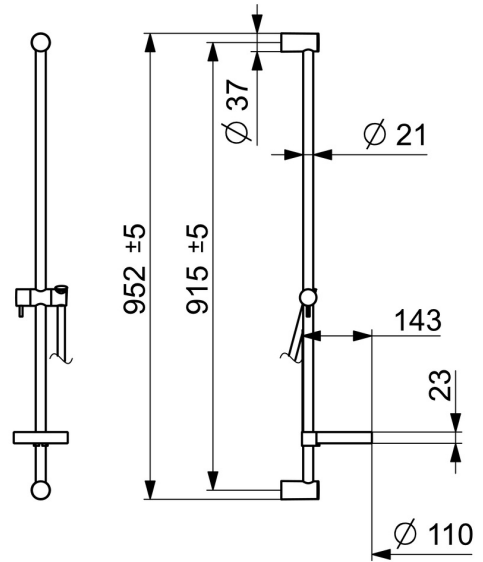

EAN: 4015474238787  
[static.hansa.com/44130100](http://static.hansa.com/44130100)

- Dusche
- Zubehör
- Wandmontage
- Chrom
- Brauseschlauch (1750 mm), Verstellbare Brausestangehalterung, Seifenschale
- Kürzbar

### Technische Eigenschaften

Anschlussgröße	<b>G1/2</b>
Länge / Höhe	<b>915 mm</b>

### SP44150110

	Name	Art.-Nr.
01	Wandhalterung	59913743
01.1	Abdeckkappe	59913744
02	Distanzhülse, 5 mm	59913742
03	Schieber	59913755
04	Sieb	59906859
05	Dichtungsring, d 21x12x2	59912304
06	Seifenschale	59913745
07	Halter	59913983