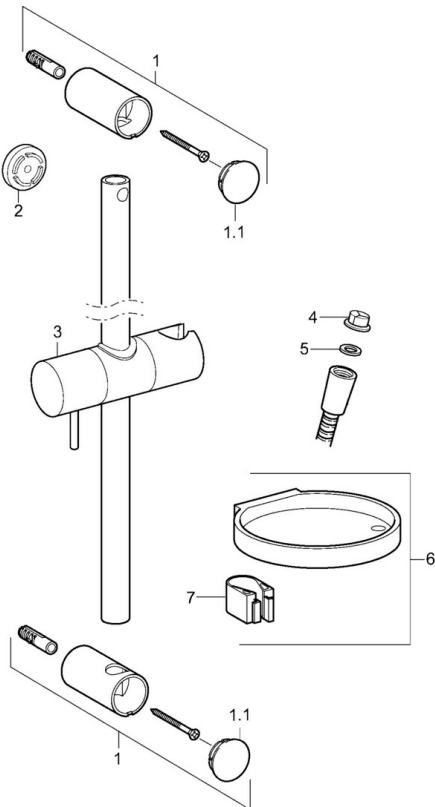

EAN: 4015474238787  
[static.hansa.com/44130100](http://static.hansa.com/44130100)

- Dusche
- Zubehör
- Wandmontage
- Chrom
- Brauseschlauch (1750 mm), Verstellbare Brausestangehalterung, Seifenschale
- Kürzbar

### Technische Eigenschaften

Anschlussgröße	<b>G1/2</b>
Länge / Höhe	<b>915 mm</b>

### SP44150110

	Name	Art.-Nr.
01	Wandhalterung	59913743
01.1	Abdeckkappe	59913744
02	Distanzhülse, 5 mm	59913742
03	Schieber	59913755
04	Sieb	59906859
05	Dichtungsring, d 21x12x2	59912304
06	Seifenschale	59913745
07	Halter	59913983