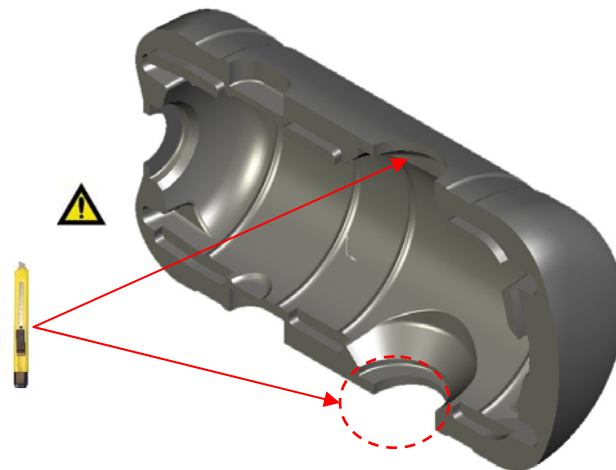

I: MOUNTING INSTRUCTION / MONTAGE ANWEISUNG

Type : TB050 / TB080 / TB125
Description : Insulation set
Suitable for : Steel SpiroVent
Steel SpiroTrap

Typ : TB050 / TB080 / TB125
Umschreibung : Fertigisolierung
Geeignet für : Stahl SpiroVent
Stahl SpiroTrap

CONTENTS OF THE BOX / INHALT DER BOX:

TBxxx:

PREPARATION / SCHNITTMARKEN:

BA/BE065
BA/BE100
BA/BE150

BAxxx

II: MOUNTING INSTRUCTION / MONTAGE ANWEISUNG

INSTALLING / MONTIEREN:

BAxxx