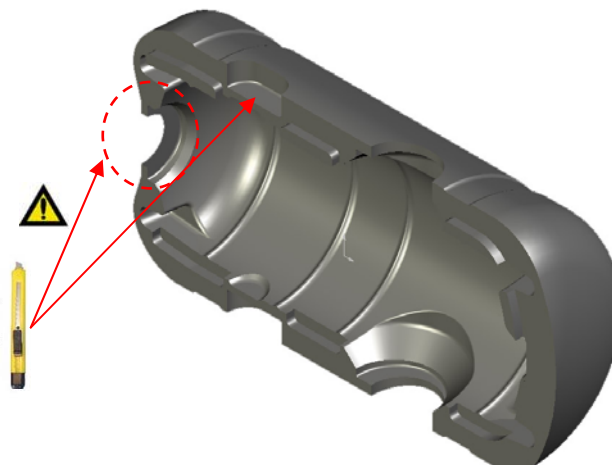

I: MOUNTING INSTRUCTION / MONTAGE ANWEISUNG

Type : TB050 / TB080 / TB125
Description : Insulation set
Suitable for : Steel SpiroVent
Steel SpiroTrap

Typ : TB050 / TB080 / TB125
Umschreibung : Fertigisolierung
Geeignet für : Stahl SpiroVent
Stahl SpiroTrap

CONTENTS OF THE BOX / INHALT DER BOX:

TBxxx:

PREPARATION / SCHNITTMARKEN:

BA/BE065
BA/BE100
BA/BE150

BAxxx

II: MOUNTING INSTRUCTION / MONTAGE ANWEISUNG

INSTALLING / MONTIEREN:

BAxxx