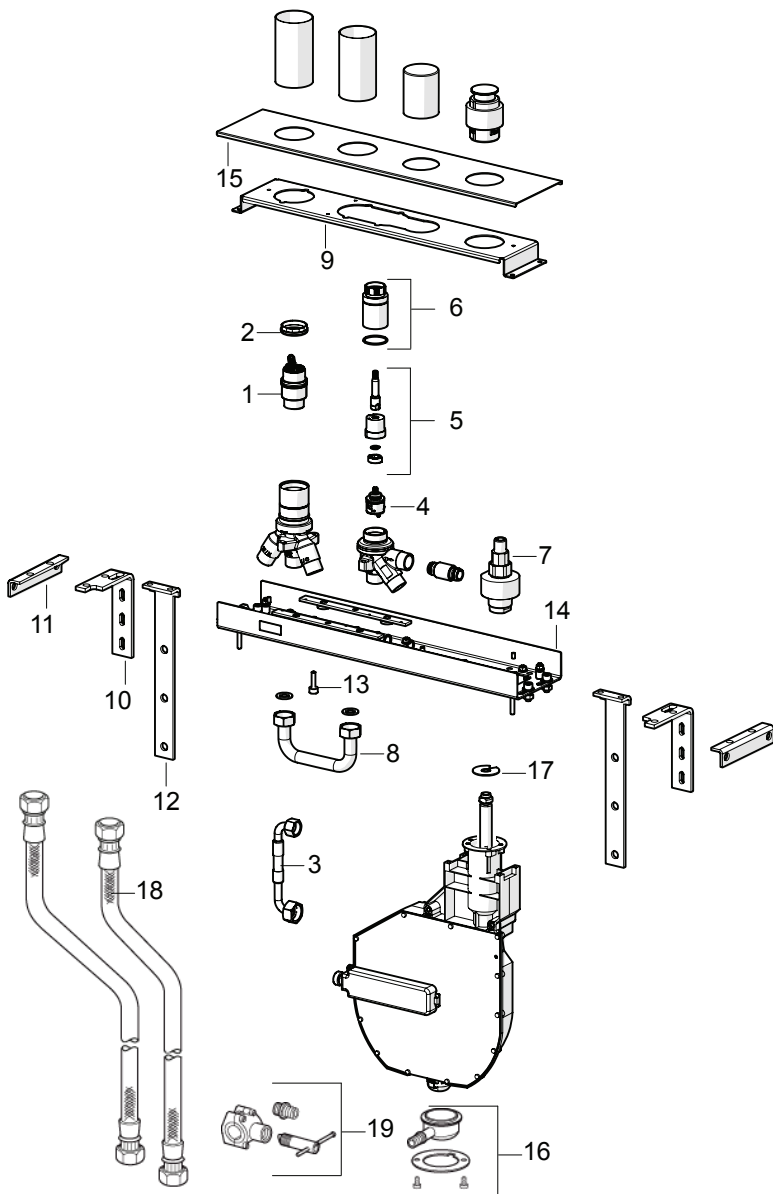

SK Náhradné diely

ES Piezas de recambio

HU Alkatrészek

PT Peças de reposição

5308 0300

1	59 914 129
2	59 914 128
3	59 912 693
4	59 914 183
5	59 914 697
6	59 914 696
7	59 912 362
8	59 912 363
9	59 912 373
10	59 912 375
11	59 912 376
12	59 912 377
13	59 912 369
14	59 912 372
15	59 912 378
16	59 912 351
17	59 912 337
18	59 912 246
19	59 910 573
NaN	53 060 200
NaN	59 914 627
NaN	59 914 626