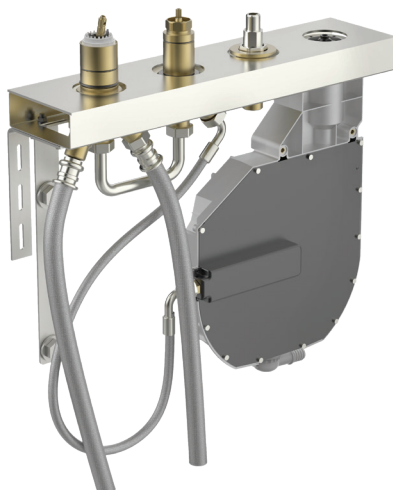

HANSA COMPACT

INSTALLATION AND MAINTENANCE GUIDE

4

5-12

13-14

5307 0300

EN 817
50 - 1000 kPa
max. +90°C

5308 0300