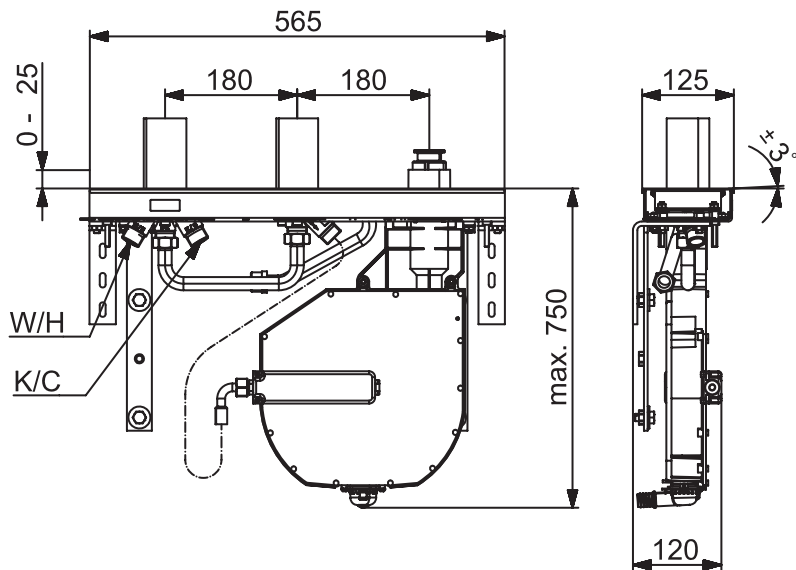

HANSA COMPACT

INSTALLATION AND MAINTENANCE GUIDE

4

5-12

13-14

5307 0300

EN 817
50 - 1000 kPa
max. +90°C

5308 0300

EN 817
50 - 1000 kPa
max. +90°C

EN 806

A

B

Ⓒ

① ④

③

⑤