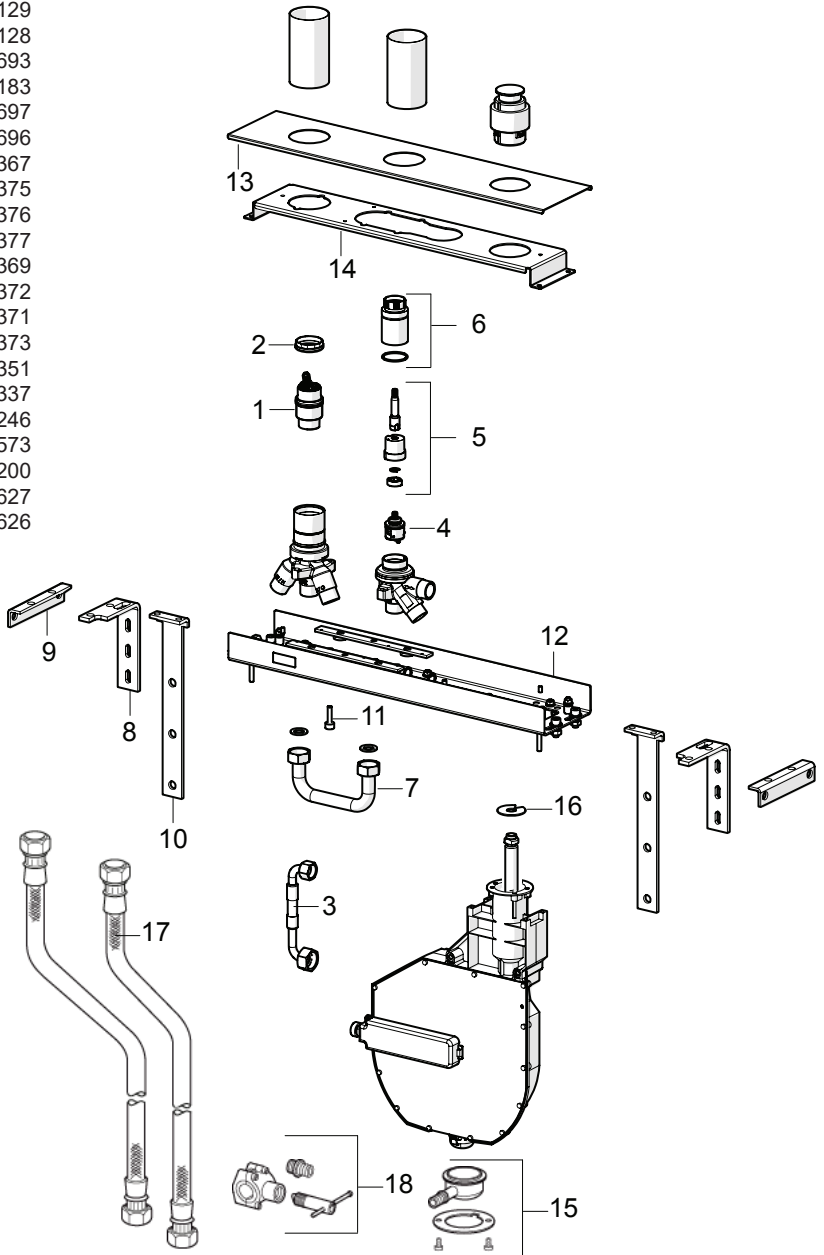

④

5307 0300

- 1** 59 914 129
- 2** 59 914 128
- 3** 59 912 693
- 4** 59 914 183
- 5** 59 914 697
- 6** 59 914 696
- 7** 59 912 367
- 8** 59 912 375
- 9** 59 912 376
- 10** 59 912 377
- 11** 59 912 369
- 12** 59 912 372
- 13** 59 912 371
- 14** 59 912 373
- 15** 59 912 351
- 16** 59 912 337
- 17** 59 912 246
- 18** 59 910 573
- NaN** 53 060 200
- NaN** 59 914 627
- NaN** 59 914 626

SK Náhradné diely

ES Piezas de recambio

HU Alkatrészek

PT Peças de reposição

5308 0300

1	59 914 129
2	59 914 128
3	59 912 693
4	59 914 183
5	59 914 697
6	59 914 696
7	59 912 362
8	59 912 363
9	59 912 373
10	59 912 375
11	59 912 376
12	59 912 377
13	59 912 369
14	59 912 372
15	59 912 378
16	59 912 351
17	59 912 337
18	59 912 246
19	59 910 573
NaN	53 060 200
NaN	59 914 627
NaN	59 914 626