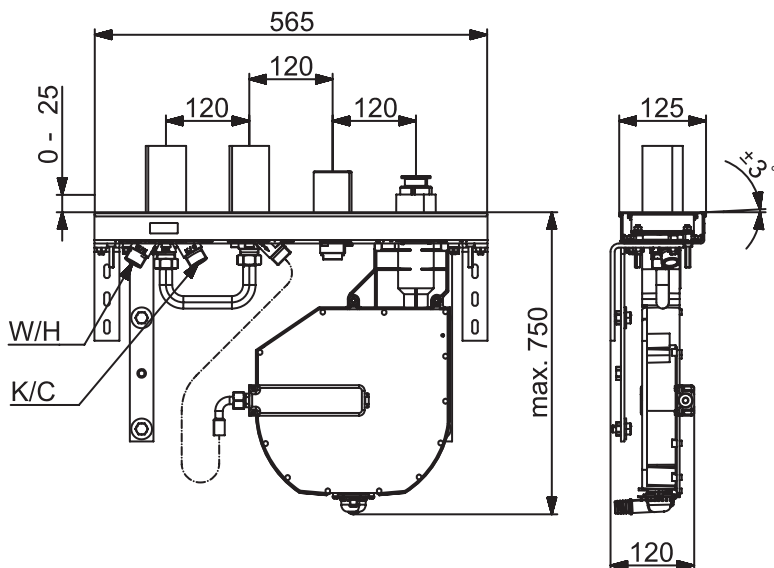

HANSA COMPACT

INSTALLATION AND MAINTENANCE GUIDE

4

5-12

13-14

5307 0300

EN 817
50 - 1000 kPa
max. +90°C

5308 0300

EN 817
50 - 1000 kPa
max. +90°C

EN 806

A

B

Ⓒ

① ④

③

⑤