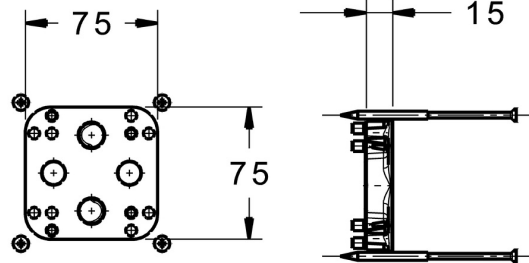

EAN: 4057304000751
static.hansa.com/59914184

Umkehradapter für HANSABLUEBOX UP-System;
Einsatz 1: kalt/warm vertauscht;
Einsatz 2: wechseln der Mischwasser Abgänge oben/unten;
Adapter verlängert um 15 mm

- Zubehör

- Vertauschte Kalt-/Warmwasser-Anschlüsse

Technische Daten