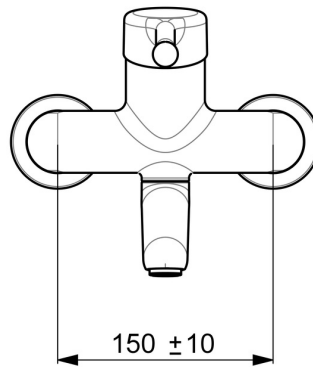

EAN: 4015474267237  
[static.hansa.com/02552206](https://static.hansa.com/02552206)

- Gesundheit & Pflege
- Einhebelmischer
- Wandmontage
- Chrom
- Schwenkbarer Auslauf, Auslauf in Mittelstellung arretierbar
- Kristallklarer Laminarstrahl
- Bedienungshebel lang, Hebel mit W+K-Kennzeichnung, Einhandbedienhebel/Griff
- Temperaturbegrenzer, Heißwassersperre einstellbar (im Lieferumfang enthalten)
- $\varnothing$  4.8 classic Steuerpatrone mit keramischen Dichtscheiben zur Wassermengen- und Temperatureinstellung
- S-Anschlüsse, Abdeckung(en), mit integrierter Vorabspernung, Rosetten 3-fach abgedichtet
- Armaturenkörper aus entzinkungsbeständigem Messing (DZR), Messing in Trinkwasserkontakt enthält weniger als 0,3% Blei, Wasserwege ohne Nickelbeschichtung

### Technische Eigenschaften

DN-Größe (Nennmaß) **DN15**  
 Warmwasserversorgung **max. +80°C**  
 Arbeitsdruck **0.5-10 bar**  
 Installationsabstand **cc150 ± 10 mm**  
 Ausladung **246 mm**  
 Sicherungseinrichtung (EN1717) **AA**  
 Werkstoff **Messing**

### SP02552206

	Name	Art.-Nr.
1	Langer Hebel, L=143	02450006
1.1	Schraube, M5x8, SW2.5	59904755
1.2	Kunststoffadapter	59904778
2	Abdeckkappe	59914069
3	Spann-Mutter, M50x1, SW45	59914070
3.1	O-Ring, d 46x2	59912470
4	Kartusche, 4.8 Classic	59911437
4.1	Warmwasser Begrenzer	59904759
5.1	Befestigungsschraube, M6x12, AF2.5	59904804
8.1	O-Ring, d 15x2.5	59910423
8.2	Schraube, M6x10, 2,5	59911435
8.2	Begrenzer	59910421
8.3	Begrenzer	59910422
8.4	Wartungsset	59912230
9	Auslauf, L=161	02692000
9	Auslauf, L=226	02702000
11	Luftsprudler, M24x1 STD PL HC A Laminar (2013-)	59914054
12	Anschlussmutter, G3/4, AF30	59902230
12.1	Verbinder	59913400
12.2	Haltering, 23.9x15.2x2	59902689
14	Rosetten (2 Stück)	02720200
N.I.	Schlüssel, SW45/SW50	59905190
N.I.	Entleerungsventil	59912483