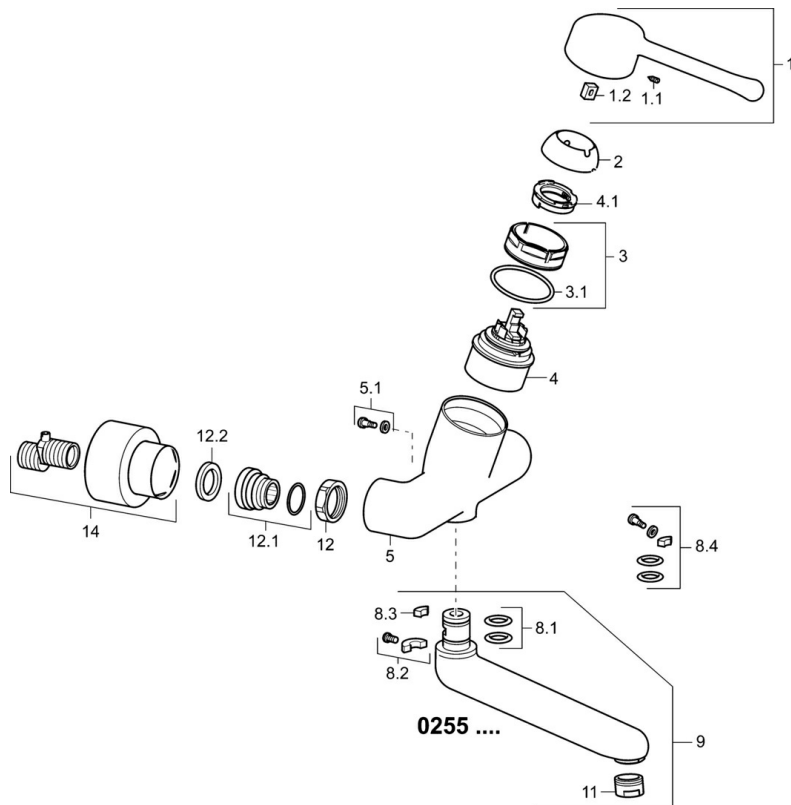

EAN: 4015474267237  
[static.hansa.com/02552206](https://static.hansa.com/02552206)

- Gesundheit & Pflege
- Einhebelmischer
- Wandmontage
- Chrom
- Schwenkbarer Auslauf, Auslauf in Mittelstellung arretierbar
- Kristallklarer Laminarstrahl
- Bedienungshebel lang, Hebel mit W+K-Kennzeichnung, Einhandbedienhebel/Griff
- Temperaturbegrenzer, Heißwassersperre einstellbar (im Lieferumfang enthalten)
- $\varnothing$  4.8 classic Steuerpatrone mit keramischen Dichtscheiben zur Wassermengen- und Temperatureinstellung
- S-Anschlüsse, Abdeckung(en), mit integrierter Vorabspernung, Rosetten 3-fach abgedichtet
- Armaturenkörper aus entzinkungsbeständigem Messing (DZR), Messing in Trinkwasserkontakt enthält weniger als 0,3% Blei, Wasserwege ohne Nickelbeschichtung

### Technische Eigenschaften

DN-Größe (Nennmaß) **DN15**  
 Warmwasserversorgung **max. +80°C**  
 Arbeitsdruck **0.5-10 bar**  
 Installationsabstand **cc150 ± 10 mm**  
 Ausladung **246 mm**  
 Sicherungseinrichtung (EN1717) **AA**  
 Werkstoff **Messing**

## Ersatzteile

### SP02552206

	Name	Art.-Nr.
1	Langer Hebel, L=143	02450006
1.1	Schraube, M5x8, SW2.5	59904755
1.2	Kunststoffadapter	59904778
2	Abdeckkappe	59914069
3	Spann-Mutter, M50x1, SW45	59914070
3.1	O-Ring, d 46x2	59912470
4	Kartusche, 4.8 Classic	59911437
4.1	Warmwasser Begrenzer	59904759
5.1	Befestigungsschraube, M6x12, AF2.5	59904804
8.1	O-Ring, d 15x2.5	59910423
8.2	Schraube, M6x10, 2,5	59911435
8.2	Begrenzer	59910421
8.3	Begrenzer	59910422
8.4	Wartungsset	59912230
9	Auslauf, L=161	02692000
9	Auslauf, L=226	02702000
11	Luftsprudler, M24x1 STD PL HC A Laminar (2013-)	59914054
12	Anschlussmutter, G3/4, AF30	59902230
12.1	Verbinder	59913400
12.2	Haltering, 23.9x15.2x2	59902689
14	Rosetten (2 Stück)	02720200
N.I.	Schlüssel, SW45/SW50	59905190
N.I.	Entleerungsventil	59912483