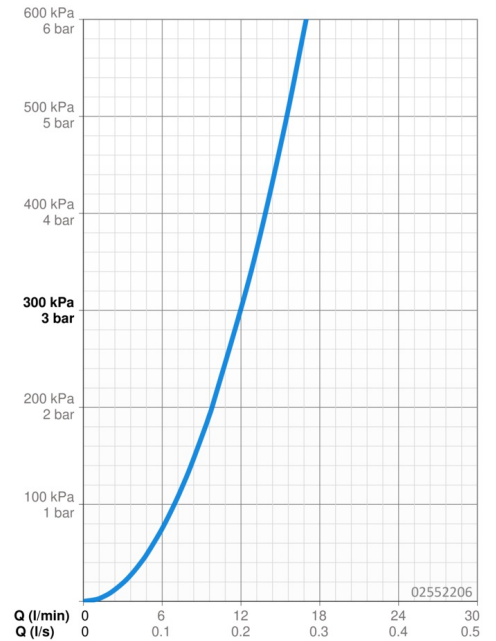

Technische Daten

Durchflusseigenschaften

Durchfluss bei 3 bar **12.0 l/min**

Technische Eigenschaften

DN-Größe (Nennmaß) **DN15**
Warmwasserversorgung **max. +80°C**
Arbeitsdruck **0.5-10 bar**
Installationsabstand **cc150 ± 10 mm**
Ausladung **246 mm**
Sicherungseinrichtung (EN1717) **AA**
Werkstoff **Messing**

Vorschriften

EN Standard **EN 817**
Geräuschklasse **I (ISO 3822)**

Zulassungen und Deklarationen

DVGW **NW-6506CR0028**
ABP **PA-IX 29893/IA**
Konformitätserklärung **DoC**