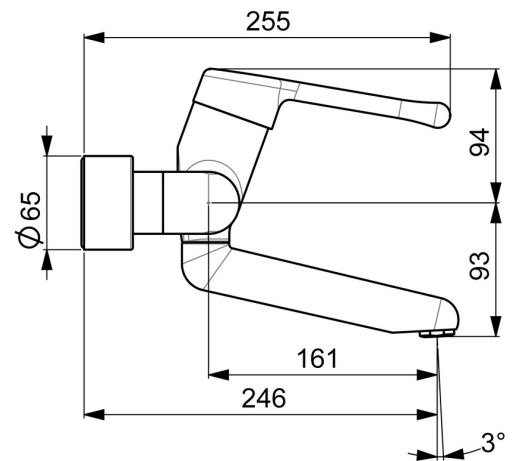

EAN: 4015474267237  
[static.hansa.com/02552206](https://static.hansa.com/02552206)

- Gesundheit & Pflege
- Einhebelmischer
- Wandmontage
- Chrom
- Schwenkbarer Auslauf, Auslauf in Mittelstellung arretierbar
- Kristallklarer Laminarstrahl
- Bedienungshebel lang, Hebel mit W+K-Kennzeichnung, Einhandbedienhebel/Griff
- Temperaturbegrenzer, Heißwassersperre einstellbar (im Lieferumfang enthalten)
- $\varnothing$  4.8 classic Steuerpatrone mit keramischen Dichtscheiben zur Wassermengen- und Temperatureinstellung
- S-Anschlüsse, Abdeckung(en), mit integrierter Vorabspernung, Rosetten 3-fach abgedichtet
- Armaturenkörper aus entzinkungsbeständigem Messing (DZR), Messing in Trinkwasserkontakt enthält weniger als 0,3% Blei, Wasserwege ohne Nickelbeschichtung

### Technische Eigenschaften

DN-Größe (Nennmaß) **DN15**  
 Warmwasserversorgung **max. +80°C**  
 Arbeitsdruck **0.5-10 bar**  
 Installationsabstand **cc150 ± 10 mm**  
 Ausladung **246 mm**  
 Sicherungseinrichtung (EN1717) **AA**  
 Werkstoff **Messing**

### SP02552206

	Name	Art.-Nr.
1	Langer Hebel, L=143	02450006
1.1	Schraube, M5x8, SW2.5	59904755
1.2	Kunststoffadapter	59904778
2	Abdeckkappe	59914069
3	Spann-Mutter, M50x1, SW45	59914070
3.1	O-Ring, d 46x2	59912470
4	Kartusche, 4.8 Classic	59911437
4.1	Warmwasser Begrenzer	59904759
5.1	Befestigungsschraube, M6x12, AF2.5	59904804
8.1	O-Ring, d 15x2.5	59910423
8.2	Schraube, M6x10, 2,5	59911435
8.2	Begrenzer	59910421
8.3	Begrenzer	59910422
8.4	Wartungsset	59912230
9	Auslauf, L=161	02692000
9	Auslauf, L=226	02702000
11	Luftsprudler, M24x1 STD PL HC A Laminar (2013-)	59914054
12	Anschlussmutter, G3/4, AF30	59902230
12.1	Verbinder	59913400
12.2	Haltering, 23.9x15.2x2	59902689
14	Rosetten (2 Stück)	02720200
N.I.	Schlüssel, SW45/SW50	59905190
N.I.	Entleerungsventil	59912483