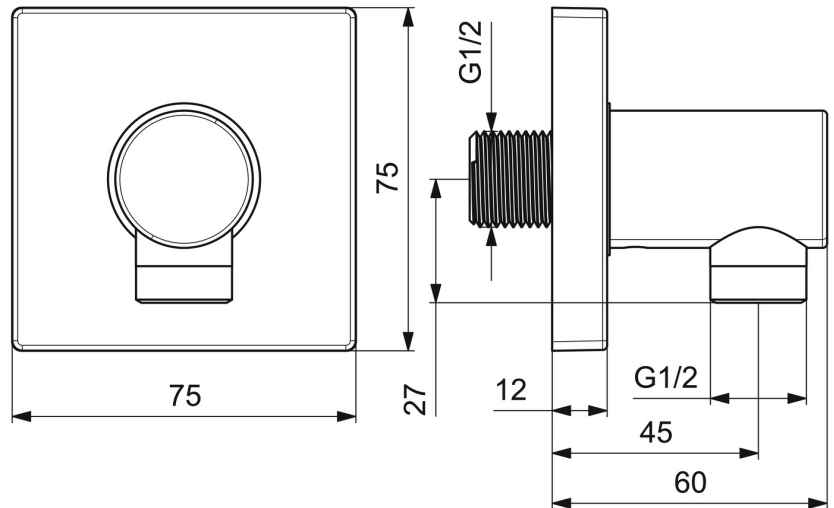

EAN: 4015474173101  
[static.hansa.com/51180170](https://static.hansa.com/51180170)

- Dusche
- Zubehör
- Wandmontage
- Chrom
- Wandanschlussbogen
- Rückflussverhinderer
- direkter Anschluss
- Rosette eckig
- Eigensicher gegen Rückfließen im häuslichen Gebrauch (nach DIN EN 1717)

### Technische Eigenschaften

DN-Größe (Nennmaß)	DN15
Warmwasserversorgung	max. +80°C
Arbeitsdruck	0.5-10 bar
Anschlussgröße	G1/2
Sicherungseinrichtung (EN1717)	EB

### SP51180170

	Name	Art.-Nr.
1.1	Schraube, M5x6, SW2.5	59912617
1.2	O-Ring, d 27x2	59901532
1.3	Deckplatte, 75x75 mm	59913326
2	Rückflussverhinderer	59905714
3	Gewindenippel	59913658
N.I.	Befestigungsteil	59913599