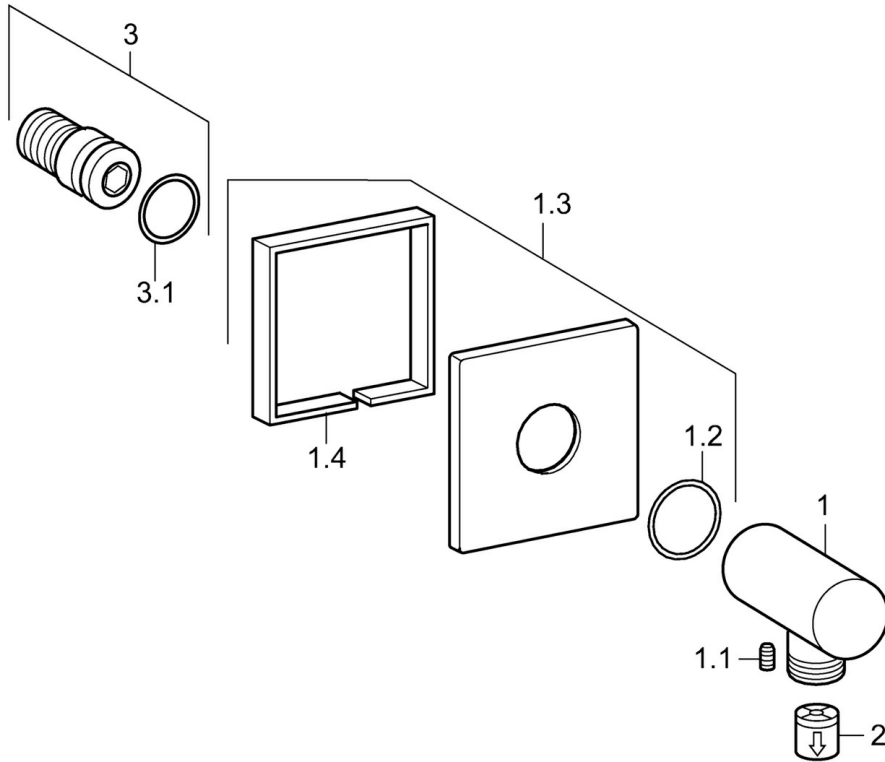

EAN: 4015474173101  
[static.hansa.com/51180170](https://static.hansa.com/51180170)

- Dusche
- Zubehör
- Wandmontage
- Chrom
- Wandanschlussbogen
- Rückflussverhinderer
- direkter Anschluss
- Rosette eckig
- Eigensicher gegen Rückfließen im häuslichen Gebrauch (nach DIN EN 1717)

### Technische Eigenschaften

DN-Größe (Nennmaß)	DN15
Warmwasserversorgung	max. +80°C
Arbeitsdruck	0.5-10 bar
Anschlussgröße	G1/2
Sicherungseinrichtung (EN1717)	EB

### SP51180170

	Name	Art.-Nr.
1.1	Schraube, M5x6, SW2.5	59912617
1.2	O-Ring, d 27x2	59901532
1.3	Deckplatte, 75x75 mm	59913326
2	Rückflussverhinderer	59905714
3	Gewindenippel	59913658
N.I.	Befestigungsteil	59913599