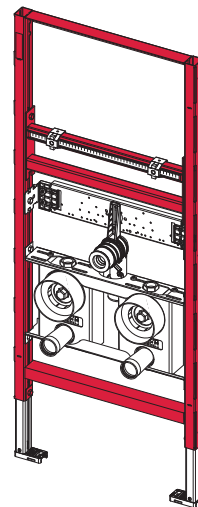

# TECEprofil – 9221014

+ 9310017

**8a**

			
<b>PWH</b>		<b>PWC</b>	
warm	rot	kalt	blau
hot	red	cold	blue
chaud	rouge	froid	bleu
caliente	rosso	frio	blu
caldo	rojo	freddo	azul
ciepła	czerwony	zimna	niebieski
теплый	красный	холодный	синий