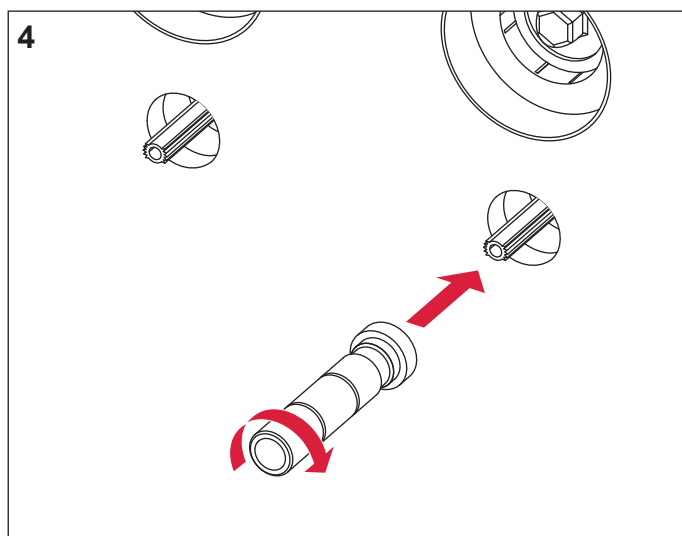

# TECEprofil – 9221014

+ 9310017

**8a**

			
<b>PWH</b>		<b>PWC</b>	
warm	rot	kalt	blau
hot	red	cold	blue
chaud	rouge	froid	bleu
caliente	rosso	frio	blu
caldo	rojo	freddo	azul
ciepła	czerwony	zimna	niebieski
теплый	красный	холодный	синий