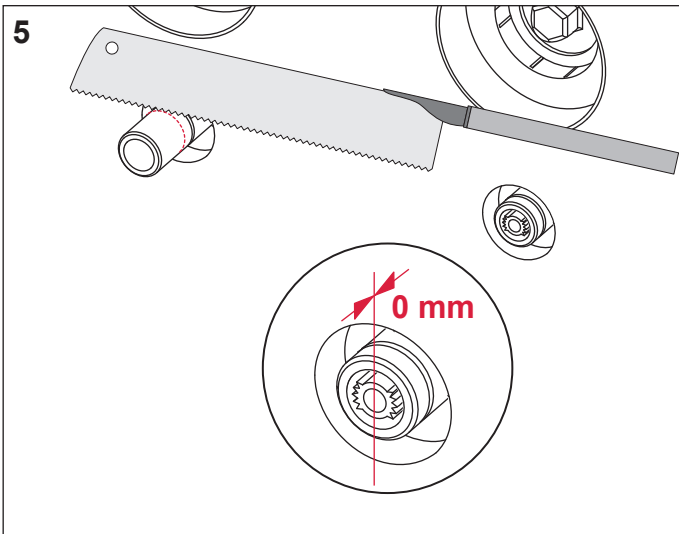

# TECEprofil – 9221014

+ 9310017

**8a**

			
<b>PWH</b>		<b>PWC</b>	
warm	rot	kalt	blau
hot	red	cold	blue
chaud	rouge	froid	bleu
caliente	rosso	frio	blu
caldo	rojo	freddo	azul
ciepła	czerwony	zimna	niebieski
теплый	красный	холодный	синий