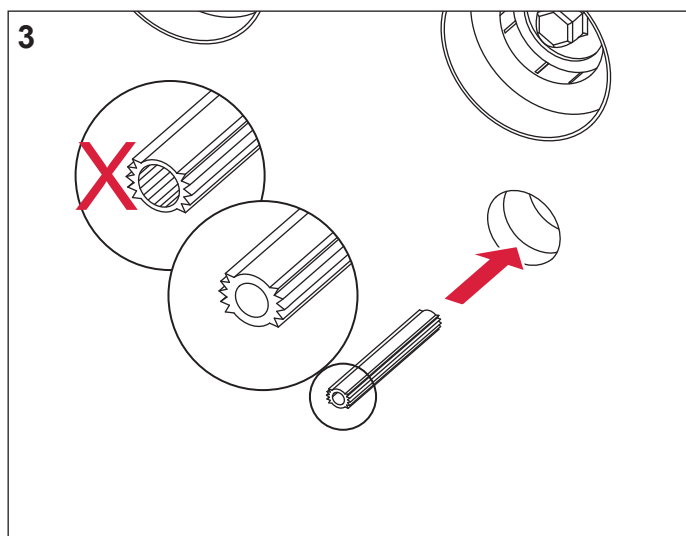

# TECEprofil – 9221014

+ 9310017

**8a**

			
<b>PWH</b>		<b>PWC</b>	
warm	rot	kalt	blau
hot	red	cold	blue
chaud	rouge	froid	bleu
caliente	rosso	frio	blu
caldo	rojo	freddo	azul
ciepła	czerwony	zimna	niebieski
теплый	красный	холодный	синий