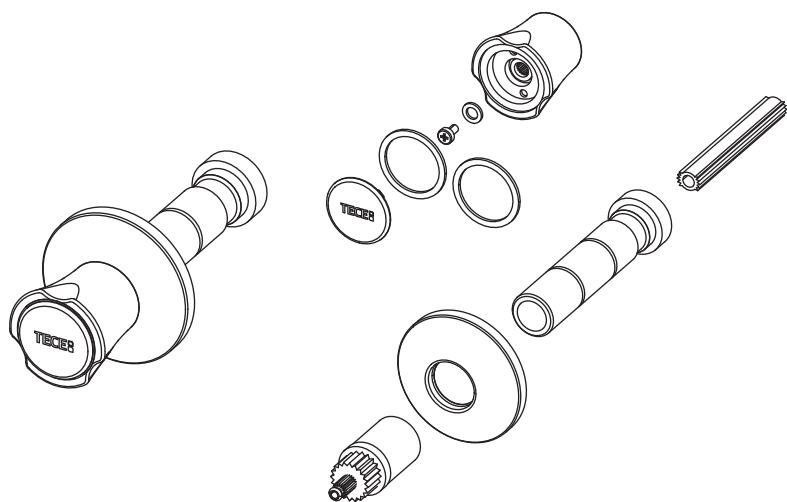

# TECEprofil – 9221014

+ 9310017

**8a**

			
<b>PWH</b>		<b>PWC</b>	
warm	rot	kalt	blau
hot	red	cold	blue
chaud	rouge	froid	bleu
caliente	rosso	frio	blu
caldo	rojo	freddo	azul
ciepła	czerwony	zimna	niebieski
теплый	красный	холодный	синий