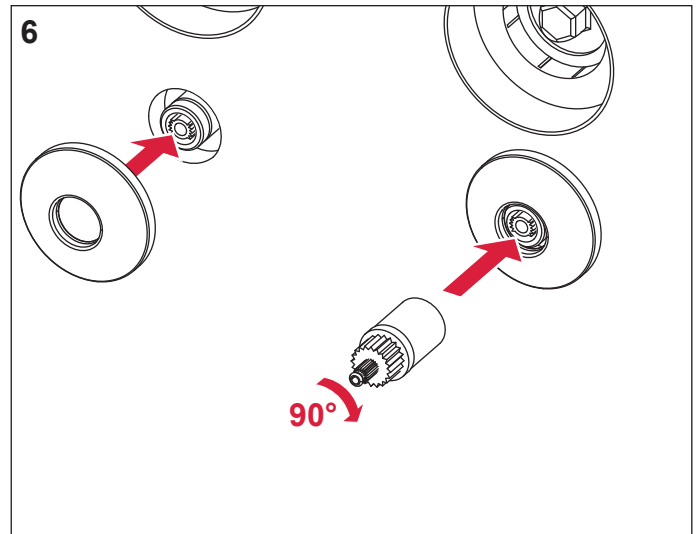

# TECEprofil – 9221014

+ 9310017

**8a**

			
<b>PWH</b>		<b>PWC</b>	
warm	rot	kalt	blau
hot	red	cold	blue
chaud	rouge	froid	bleu
caliente	rosso	frio	blu
caldo	rojo	freddo	azul
ciepła	czerwony	zimna	niebieski
теплый	красный	холодный	синий