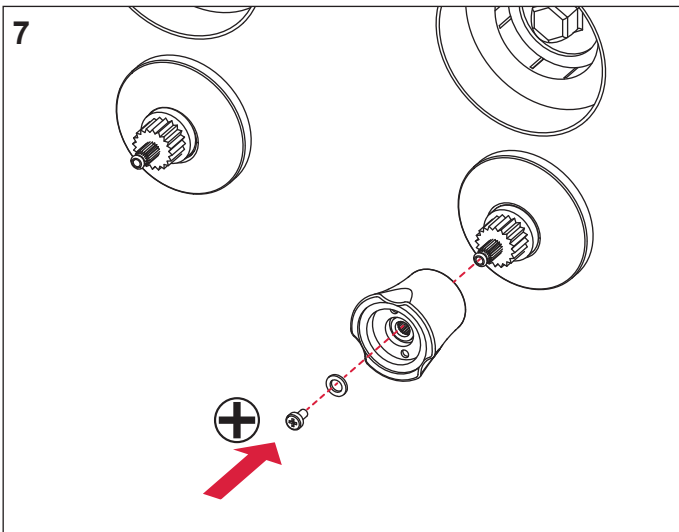

# TECEprofil – 9221014

+ 9310017

**8a**

			
<b>PWH</b>		<b>PWC</b>	
warm	rot	kalt	blau
hot	red	cold	blue
chaud	rouge	froid	bleu
caliente	rosso	frio	blu
caldo	rojo	freddo	azul
ciepła	czerwony	zimna	niebieski
теплый	красный	холодный	синий