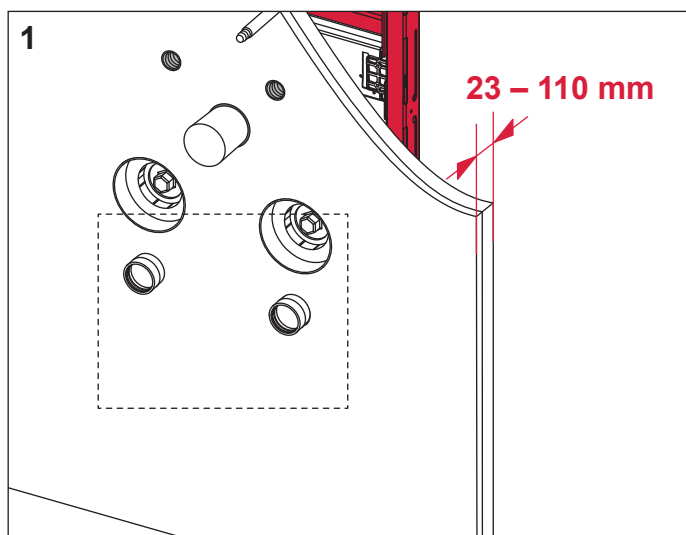

# TECEprofil – 9221014

+ 9310017

**8a**

			
<b>PWH</b>		<b>PWC</b>	
warm	rot	kalt	blau
hot	red	cold	blue
chaud	rouge	froid	bleu
caliente	rosso	frio	blu
caldo	rojo	freddo	azul
ciepła	czerwony	zimna	niebieski
теплый	красный	холодный	синий