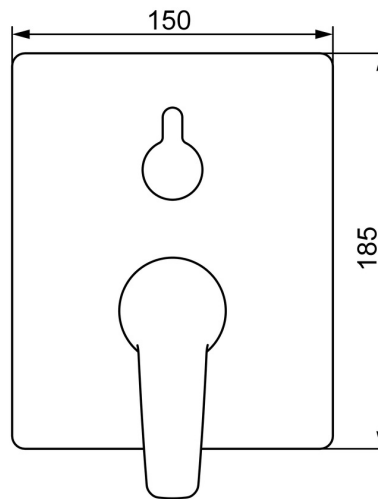

EAN: 4057304003813
static.hansa.com/80609093

- Wanne & Dusche
- Fertigmontageset, Einhebelmischer
- Wandmontage für Unterputz-Einbaukörper
- Chrom
- Hebel mit W+K-Kennzeichnung, Einhandbedienhebel/Griff
- Drehumsteller, druckunabhängig
- Temperaturbegrenzer, Heißwassersperre einstellbar (im Lieferumfang enthalten)
- \varnothing 3.5 classic Steuerpatrone mit keramischen Dichtscheiben zur Wassermengen- und Temperatureinstellung
- Armaturenkörper aus entzinkungsbeständigem Messing (DZR)
- Rosettentträger, Rosette eckig, Hülse, Befestigung der Funktionseinheit mit Schrauben, BLUECLICK: zur einfachen, schraubenlosen Rosettenbefestigung, BLUETUNE: Ausrichtung nach Einbau +/- 3,5°

Technische Daten

Durchflusseigenschaften

Durchfluss bei 3 bar **21.0 / 21.0 l/min**

Technische Eigenschaften

Warmwasserversorgung **max. +80°C**
 Arbeitsdruck **0.5-10 bar**
 Werkstoff **Messing**

Vorschriften

EN Standard **EN 817**
 Geräuschklasse **I (ISO 3822)**

Zulassungen und Deklarationen

DVGW **DW-6506CS0196**
 ABP **PA-IX 38161/IDC**
 Konformitätserklärung **DoC**

Ersatzteile

SP80609093

	Name	Art.-Nr.
01	Funktionseinheit, 3,5	59914299
02	Kartusche, 3,5 Classic	59913075
03	Schraubhülse, M38x1	59912115
04	Temperatur-Anschlagring	59912325
05	O-Ring, 23,47x2,62	59914304
06	Umstellung	59914183
07	Rosette, 185x150 mm	59914327
08	Befestigungsteil	59914307
09	Schraube, M4,5x80	59912890
10	Umstellknopf	59914324
11	Abdeckhülse	59912511
12	Schraube, M5x8, SW2,5	59904755
13	Dekorkappe Grau	59912112
14	Einbausatz	59914186
15	Hebel	59914712
15	Hebel	59914417
N.I.	Adapter, H/C reversed	59914184
N.I.	Befestigungsschraube, M6x13	59914657
N.I.	Umsteller, automatisch, 120°	59914655
N.I.	Verlängerungssatz, 15 mm	59914182