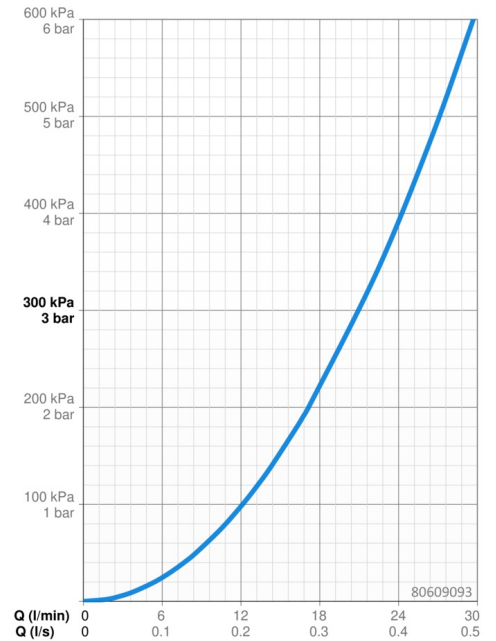

Technische Daten

Durchflusseigenschaften

Durchfluss bei 3 bar **21.0 / 21.0 l/min**

Technische Eigenschaften

Warmwasserversorgung **max. +80°C**
Arbeitsdruck **0.5-10 bar**
Werkstoff **Messing**

Vorschriften

EN Standard **EN 817**
Geräuschklasse **I (ISO 3822)**

Zulassungen und Deklarationen

DVGW **DW-6506CS0196**
ABP **PA-IX 38161/IDC**
Konformitätserklärung **DoC**