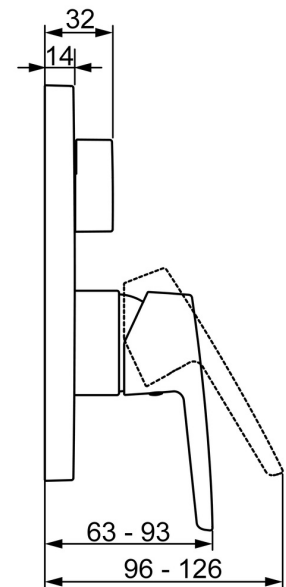

EAN: 4057304003813
static.hansa.com/80609093

- Wanne & Dusche
- Fertigmontageset, Einhebelmischer
- Wandmontage für Unterputz-Einbaukörper
- Chrom
- Hebel mit W+K-Kennzeichnung, Einhandbedienhebel/Griff
- Drehumsteller, druckunabhängig
- Temperaturbegrenzer, Heißwassersperre einstellbar (im Lieferumfang enthalten)
- \varnothing 3.5 classic Steuerpatrone mit keramischen Dichtscheiben zur Wassermengen- und Temperatureinstellung
- Armaturenkörper aus entzinkungsbeständigem Messing (DZR)
- Rosettentträger, Rosette eckig, Hülse, Befestigung der Funktionseinheit mit Schrauben, BLUECLICK: zur einfachen, schraubenlosen Rosettenbefestigung, BLUETUNE: Ausrichtung nach Einbau +/- 3,5°

Technische Daten

Durchflusseigenschaften

Durchfluss bei 3 bar **21.0 / 21.0 l/min**

Technische Eigenschaften

Warmwasserversorgung **max. +80°C**
 Arbeitsdruck **0.5-10 bar**
 Werkstoff **Messing**

Vorschriften

EN Standard **EN 817**
 Geräuschklasse **I (ISO 3822)**

Zulassungen und Deklarationen

DVGW **DW-6506CS0196**
 ABP **PA-IX 38161/IDC**
 Konformitätserklärung **DoC**

Ersatzteile

SP80609093

	Name	Art.-Nr.
01	Funktionseinheit, 3,5	59914299
02	Kartusche, 3,5 Classic	59913075
03	Schraubhülse, M38x1	59912115
04	Temperatur-Anschlagring	59912325
05	O-Ring, 23,47x2,62	59914304
06	Umstellung	59914183
07	Rosette, 185x150 mm	59914327
08	Befestigungsteil	59914307
09	Schraube, M4,5x80	59912890
10	Umstellknopf	59914324
11	Abdeckhülse	59912511
12	Schraube, M5x8, SW2,5	59904755
13	Dekorkappe Grau	59912112
14	Einbausatz	59914186
15	Hebel	59914712
15	Hebel	59914417
N.I.	Adapter, H/C reversed	59914184
N.I.	Befestigungsschraube, M6x13	59914657
N.I.	Umsteller, automatisch, 120°	59914655
N.I.	Verlängerungssatz, 15 mm	59914182