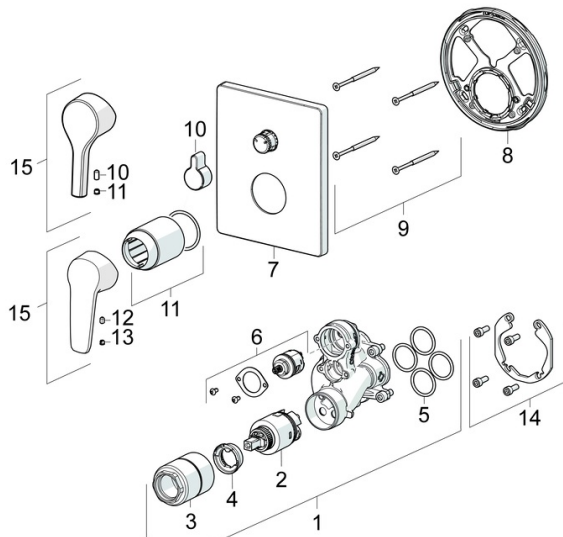

EAN: 4057304003813
static.hansa.com/80609093

- Wanne & Dusche
- Fertigmontageset, Einhebelmischer
- Wandmontage für Unterputz-Einbaukörper
- Chrom
- Hebel mit W+K-Kennzeichnung, Einhandbedienhebel/Griff
- Drehumsteller, druckunabhängig
- Temperaturbegrenzer, Heißwassersperre einstellbar (im Lieferumfang enthalten)
- \varnothing 3.5 classic Steuerpatrone mit keramischen Dichtscheiben zur Wassermengen- und Temperatureinstellung
- Armaturenkörper aus entzinkungsbeständigem Messing (DZR)
- Rosettentträger, Rosette eckig, Hülse, Befestigung der Funktionseinheit mit Schrauben, BLUECLICK: zur einfachen, schraubenlosen Rosettenbefestigung, BLUETUNE: Ausrichtung nach Einbau +/- 3,5°

Technische Daten

Durchflusseigenschaften

Durchfluss bei 3 bar **21.0 / 21.0 l/min**

Technische Eigenschaften

Warmwasserversorgung **max. +80°C**
 Arbeitsdruck **0.5-10 bar**
 Werkstoff **Messing**

Vorschriften

EN Standard **EN 817**
 Geräuschklasse **I (ISO 3822)**

Zulassungen und Deklarationen

DVGW **DW-6506CS0196**
 ABP **PA-IX 38161/IDC**
 Konformitätserklärung **DoC**

Ersatzteile

SP80609093

	Name	Art.-Nr.
01	Funktionseinheit, 3,5	59914299
02	Kartusche, 3,5 Classic	59913075
03	Schraubhülse, M38x1	59912115
04	Temperatur-Anschlagring	59912325
05	O-Ring, 23,47x2,62	59914304
06	Umstellung	59914183
07	Rosette, 185x150 mm	59914327
08	Befestigungsteil	59914307
09	Schraube, M4,5x80	59912890
10	Umstellknopf	59914324
11	Abdeckhülse	59912511
12	Schraube, M5x8, SW2,5	59904755
13	Dekorkappe Grau	59912112
14	Einbausatz	59914186
15	Hebel	59914712
15	Hebel	59914417
N.I.	Adapter, H/C reversed	59914184
N.I.	Befestigungsschraube, M6x13	59914657
N.I.	Umsteller, automatisch, 120°	59914655
N.I.	Verlängerungssatz, 15 mm	59914182